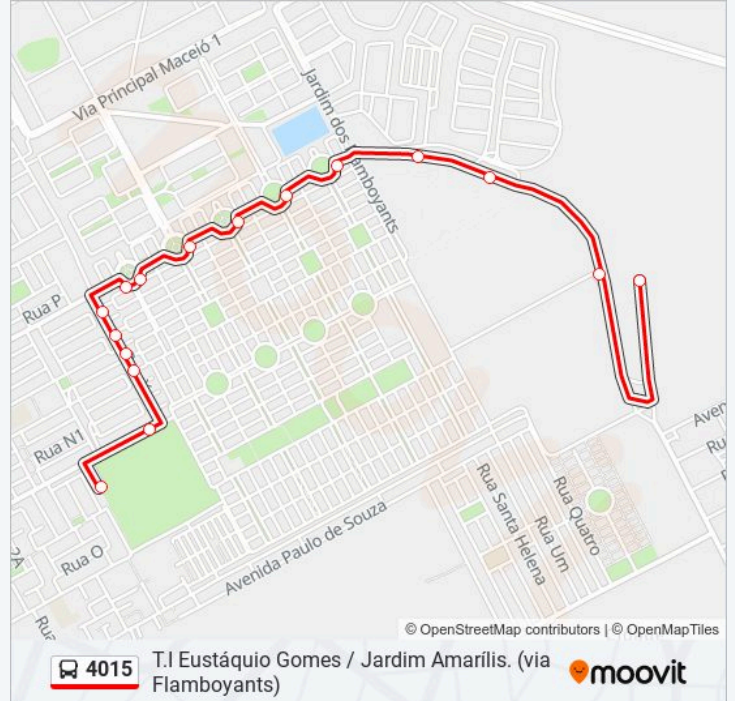

**Informações da linha de ônibus 4015**

**Sentido:** T.I Eustáquio Gomes / Jardim Amarylis (Via  
Flamboy

**Paradas:** 16

**Duração da viagem:** 12 min

**Resumo da linha:**

Jardim Dos Flamboyants Cidade Universitária  
Maceió - Alagoas Brasil

AI-405 Cidade Universitária Maceió - Alagoas  
Brasil

AI-405 Cidade Universitária Maceió - Alagoas  
Brasil

Grand Jardim Dos Hibiscus Cidade Universitária  
Maceió - Alagoas Brasil

Os horários e os mapas do itinerário da linha de ônibus 4015 estão disponíveis, no formato PDF offline, no site: [moovitapp.com](https://moovitapp.com). Use o Moovit App e viaje de transporte público por Maceió! Com o Moovit você poderá ver os horários em tempo real dos ônibus, trem e metrô, e receber direções passo a passo durante todo o percurso!