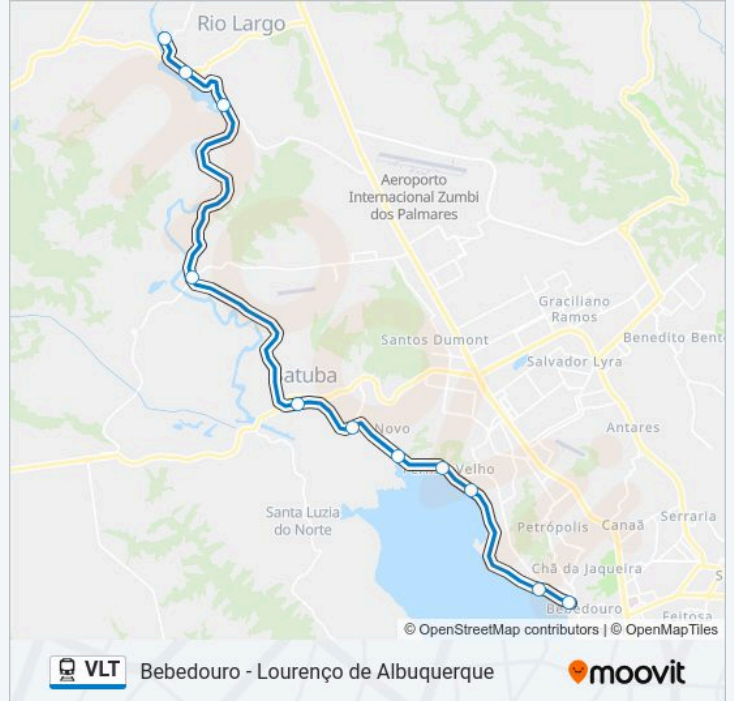

A linha de trem VLT | (Bebedouro - Lourenço de Albuquerque) tem 2 itinerários.

(1) Lourenço De Albuquerque → Bebedouro: 05:00-16:34(2) Bebedouro → Lourenço De Albuquerque: 06:00-19:28

Use o aplicativo do Moovit para encontrar a estação de trem da linha VLT mais perto de você e descubra quando chegará a próxima linha de trem VLT.

Rio Novo

Abc

Fernão Velho

Goiabeira

Sururu De Capote

Bebedouro

Horários da linha de trem VLT

Tabela de horários sentido Lourenço De Albuquerque → Bebedouro

segunda-feira	05:00-16:34
terça-feira	05:00-16:34
quarta-feira	05:00-16:34
quinta-feira	05:00-16:34
sexta-feira	05:00-16:34
sábado	06:10-15:15
domingo	Fora de Operação

Informações da linha de trem VLT

Sentido: Lourenço De Albuquerque → Bebedouro

Paradas: 11

Duração da viagem: 54 min

Resumo da linha:

Sentido: Bebedouro ↔ Lourenço De Albuquerque

11 pontos

[VER OS HORÁRIOS DA LINHA](#)

- Gustavo Paiva
- Rio Largo
- Satuba
- Fernão Velho
- Rio Novo
- Goiabeira
- Lourenço De Albuquerque
- Utinga
- Abc
- Bebedouro
- Sururu De Capote