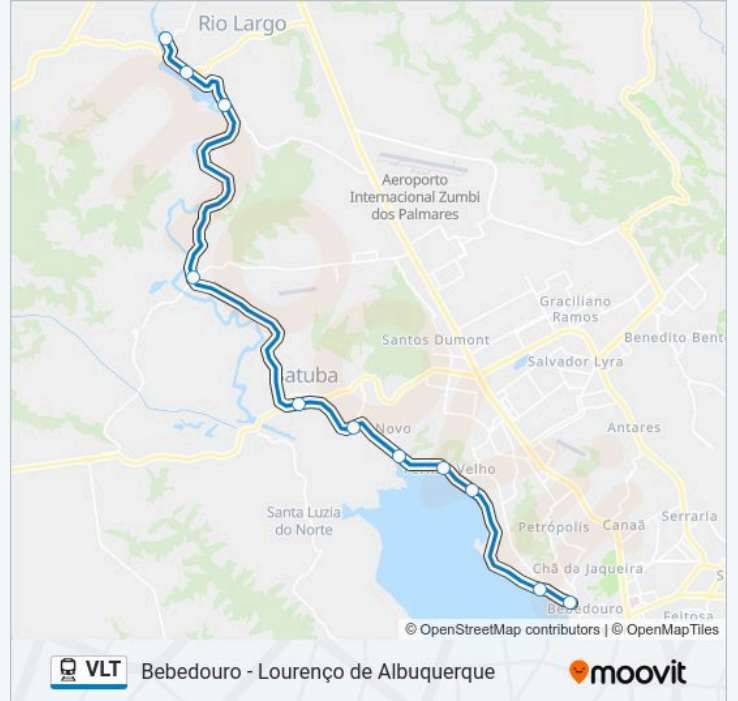

A linha de trem VLT | (Bebedouro - Lourenço de Albuquerque) tem 2 itinerários.

(1) Lourenço De Albuquerque → Bebedouro: 05:00-16:34(2) Bebedouro → Lourenço De Albuquerque: 06:00-19:28

Use o aplicativo do Moovit para encontrar a estação de trem da linha VLT mais perto de você e descubra quando chegará a próxima linha de trem VLT.

Paradas: 11

Duração da viagem: 54 min

Resumo da linha:

Sentido: Bebedouro ↔ Lourenço De Albuquerque

11 pontos

[VER OS HORÁRIOS DA LINHA](#)

- Gustavo Paiva
- Rio Largo
- Satuba
- Fernão Velho
- Rio Novo
- Goiabeira
- Lourenço De Albuquerque
- Utinga
- Abc
- Bebedouro
- Sururu De Capote

Horários da linha de trem VLT

Tabela de horários sentido Bebedouro ↔ Lourenço De Albuquerque

segunda-feira	06:00-19:28
terça-feira	06:00-19:28
quarta-feira	06:00-19:28
quinta-feira	06:00-19:28
sexta-feira	06:00-19:28
sábado	08:00-16:50
domingo	Fora de Operação

Informações da linha de trem VLT

Sentido: Bebedouro ↔ Lourenço De Albuquerque

Paradas: 11

Duração da viagem: 53 min

Resumo da linha:

Os horários e os mapas do itinerário da linha de trem VLT estão disponíveis, no formato PDF offline, no site: moovitapp.com. Use o Moovit App e viaje de transporte público por Maceió! Com o Moovit você poderá ver os horários em tempo real dos ônibus, trem e metrô, e receber direções passo a passo durante todo o percurso!