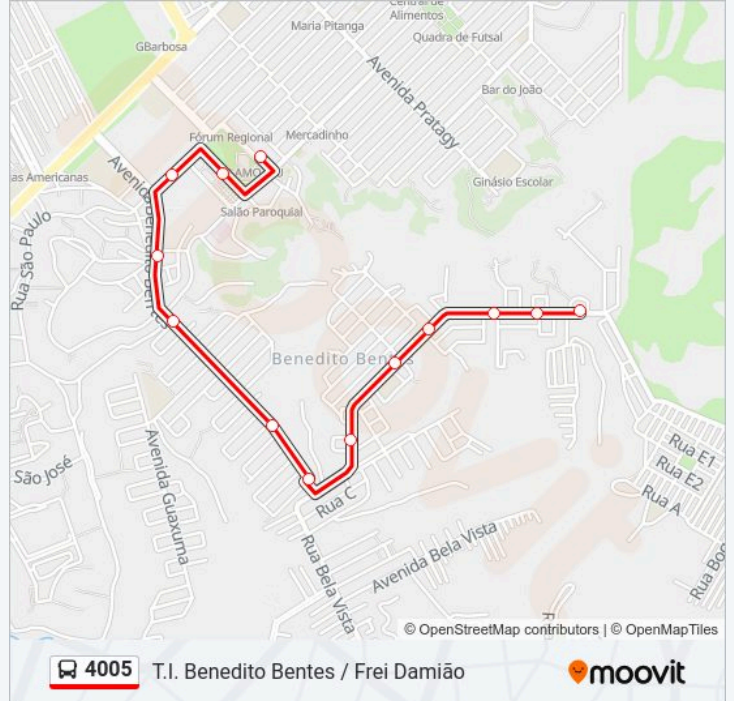

Use o aplicativo do Moovit para encontrar a estação de ônibus da linha 4005 mais perto de você e descubra quando chegará a próxima linha de ônibus 4005.

**Sentido: Frei Damião / T.I. Benedito Bentes**

13 pontos

[VER OS HORÁRIOS DA LINHA](#)

Terminal Frei Damião

Avenida Mundaú 1249-1269 - Benedito Bentes  
Maceió - Al 57085-778 República Federativa Do  
BrasilAvenida Mundaú 1079-1121 - Benedito Bentes  
Maceió - Al 57085-778 BrazilAvenida Mundaú 28 - Benedito Bentes Maceió - Al  
57085-778 República Federativa Do BrasilAvenida Mundaú 369 - Benedito Bentes Maceió -  
Al 57085-778 República Federativa Do BrasilAvenida Mundaú 305-353 - Benedito Bentes  
Maceió - Al 57085-778 BrazilAvenida Benedito Bentes 88 - Benedito Bentes  
Maceió - Al BrasilAvenida Benedito Bentes 250-296 - Benedito  
Bentes Maceió - Al República Federativa Do BrasilAv. Benedito Bentes 790-810 - Benedito Bentes  
Maceió - Al BrasilAvenida Benedito Bentes 1032-1076 - Benedito  
Bentes Maceió - Al República Federativa Do BrasilAv. Benedito Bentes 1256-1434 - Benedito Bentes  
Maceió - Al 57084-800 BrasilR. Cainha 1-237 - Benedito Bentes Maceió - Al  
57084-560 Brasil

**Informações da linha de ônibus 4005****Sentido:** Frei Damião / T.I. Benedito Bentes**Paradas:** 13**Duração da viagem:** 15 min**Resumo da linha:**

### Sentido: T.I. Benedito Bentes / Frei Damião

11 pontos

[VER OS HORÁRIOS DA LINHA](#)

Terminal Benedito Bentes (Embarque)

Avenida Benedito Bentes 1255-1433 - Benedito Bentes Maceió - Al 57084-800 República Federativa Do Brasil