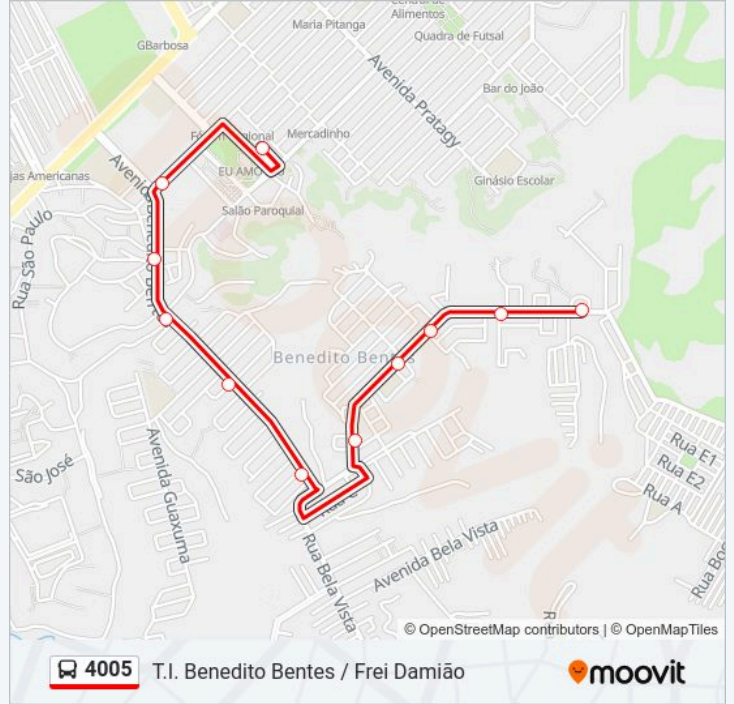

### Horários da linha de ônibus 4005

Tabela de horários sentido T.I. Benedito Bentes / Frei Damião

domingo	Fora de Operação
segunda-feira	04:35 - 08:10
terça-feira	04:35 - 08:10
quarta-feira	04:35 - 08:10
quinta-feira	04:35 - 08:10
sexta-feira	04:35 - 08:10
sábado	Fora de Operação

### Informações da linha de ônibus 4005

**Sentido:** T.I. Benedito Bentes / Frei Damião

**Paradas:** 11

**Duração da viagem:** 15 min

**Resumo da linha:**

Os horários e os mapas do itinerário da linha de ônibus 4005 estão disponíveis, no formato PDF offline, no site: [moovitapp.com](https://moovitapp.com). Use o Moovit App e viaje de transporte público por Maceió! Com o Moovit você poderá ver os horários em tempo real dos ônibus, trem e metrô, e receber direções passo a passo durante todo o percurso!