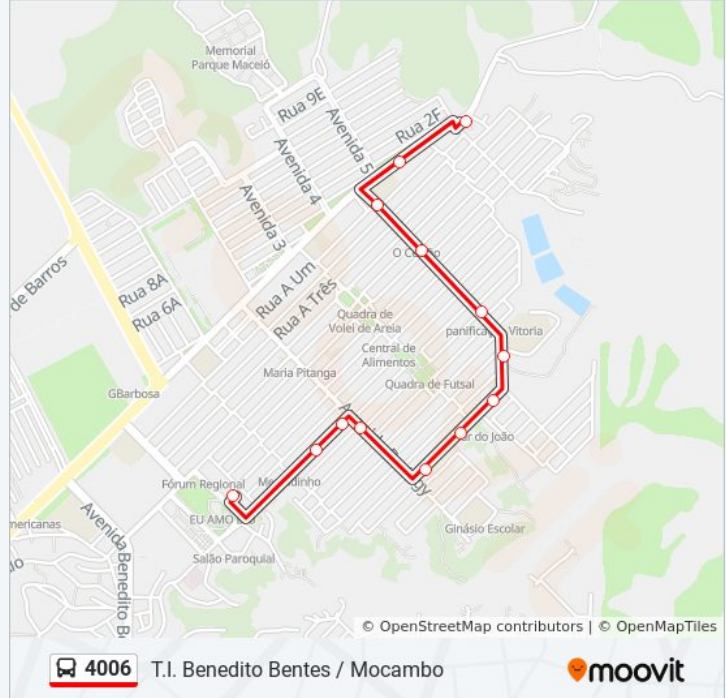

Informações da linha de ônibus 4006

Sentido: T.I. Benedito Bentes / Mocambo

Paradas: 13

Duração da viagem: 10 min

Resumo da linha:

Estrada Duas Bocas 3298-3334 - Benedito Bentes
Maceió - Al Brasil

Sentido: T.I. Benedito Bentes / Mocambo (Via João Sampaio)

11 pontos

[VER OS HORÁRIOS DA LINHA](#)

Terminal Benedito Bentes (Desembarque)

Avenida Norma Pimentel Costa 2-252 - Benedito Bentes Maceió - Al 57084-540 República Federativa Do Brasil

Al-105 2095-2171 - Benedito Bentes Maceió - Al República Federativa Do Brasil