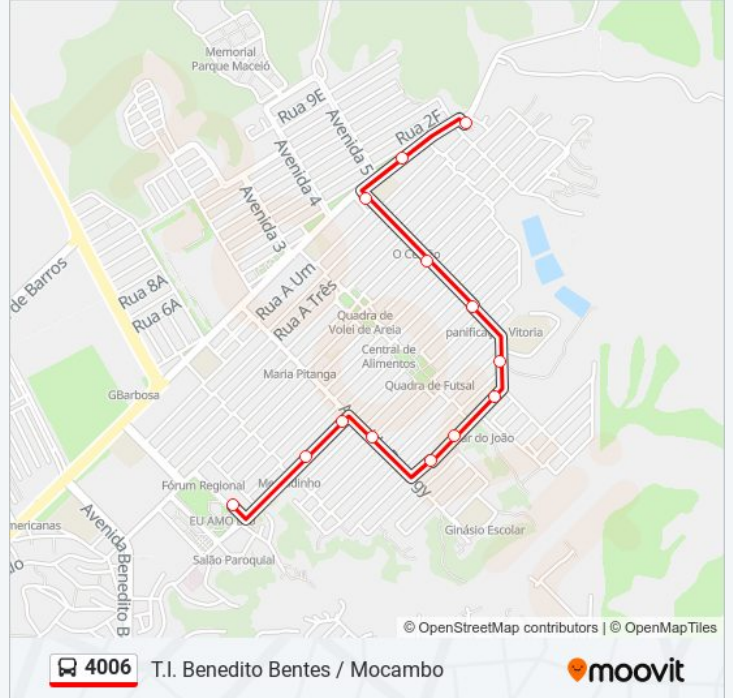

[VER OS HORÁRIOS DA LINHA](#)

Estrada Duas Bocas 3298-3334 - Benedito Bentes
Maceió - Al Brasil

Estrada Duas Bocas 2941-3069 - Benedito Bentes
Maceió - Al Brasil

Avenida Garça Torta 1285-1349 - Benedito Bentes
Maceió - Al 57084-615 Brasil

Av. Norma Pimentel Costa 1-251 - Benedito
Bentes Maceió - Al 57084-540 Brasil

Avenida Norma Pimentel Costa 889 - Benedito
Bentes Maceió - Al 57084-540 Brasil

Terminal Benedito Bentes (Desembarque)

Horários da linha de ônibus 4006

Informações da linha de ônibus 4006**Sentido:** Mocambo / T.I. Benedito Bentes**Paradas:** 13**Duração da viagem:** 10 min**Resumo da linha:**

Sentido: Mocambo / T.I. Benedito Bentes (Via João Sampaio)

11 pontos

[VER OS HORÁRIOS DA LINHA](#)

Estrada Duas Bocas 3298-3334 - Benedito Bentes Maceió - Al Brasil

Estrada Duas Bocas 2941-3069 - Benedito Bentes Maceió - Al Brasil

Avenida Garça Torta 1285-1349 - Benedito Bentes Maceió - Al 57084-615 Brasil