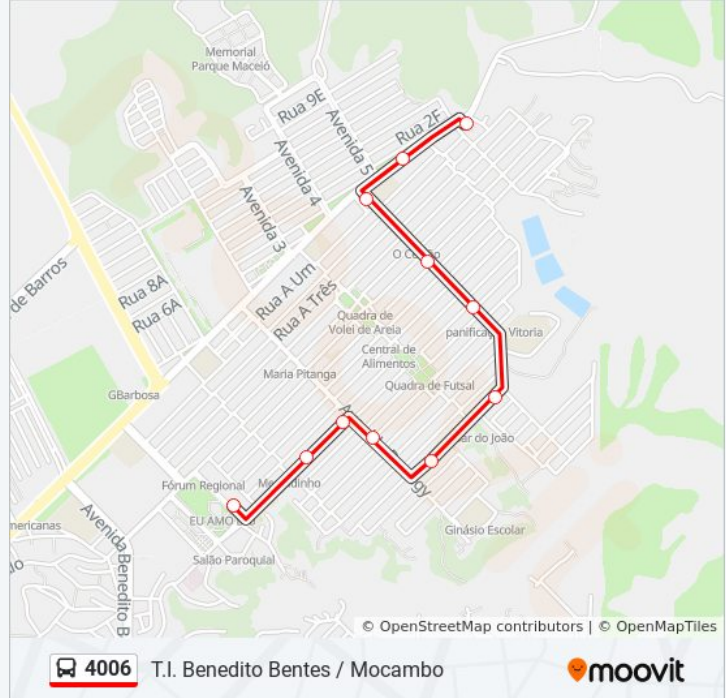

Avenida Norma Pimentel Costa 889 - Benedito Bentes Maceió - Al 57084-540 Brasil

Terminal Benedito Bentes (Desembarque)

Horários da linha de ônibus 4006

Tabela de horários sentido Mocambo / T.I. Benedito Bentes (Via João Sampaio)

Sentido: Mocambo / T.I. Benedito Bentes (Via João Sampaio)

Paradas: 11

Duração da viagem: 15 min

Resumo da linha:

Sentido: T.I. Benedito Bentes / Mocambo

13 pontos

[VER OS HORÁRIOS DA LINHA](#)

Terminal Benedito Bentes (Embarque)