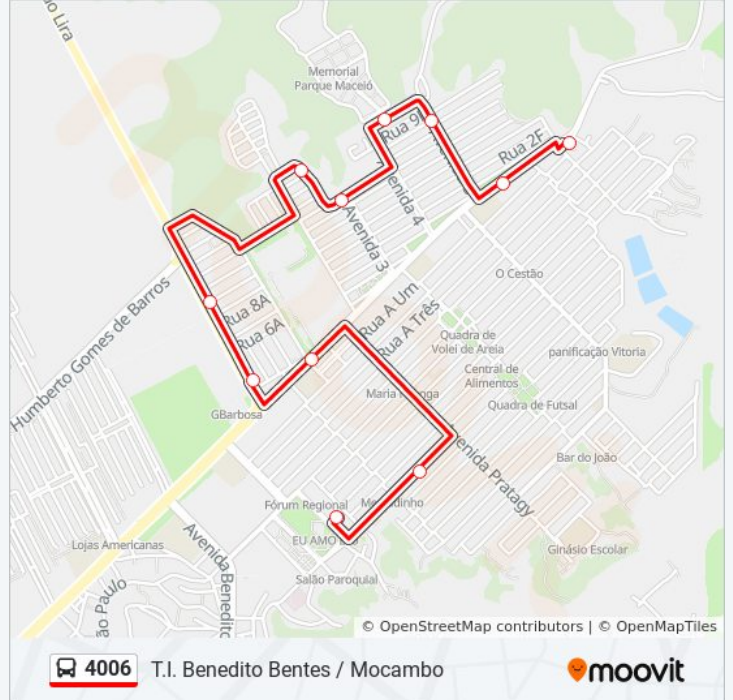

domingo	04:50 - 23:45
segunda-feira	04:10 - 23:15
terça-feira	04:10 - 23:15
quarta-feira	04:10 - 23:15
quinta-feira	04:10 - 23:15
sexta-feira	04:10 - 23:15
sábado	05:05 - 22:35

Informações da linha de ônibus 4006

Sentido: T.I. Benedito Bentes / Mocambo (Via João Sampaio)

Paradas: 11

Duração da viagem: 13 min

Resumo da linha:

Os horários e os mapas do itinerário da linha de ônibus 4006 estão disponíveis, no formato PDF offline, no site: moovitapp.com. Use o [Moovit App](#) e viaje de transporte público por Maceió! Com o Moovit você poderá ver os horários em tempo real dos ônibus, trem e metrô, e receber direções passo a passo durante todo o percurso!