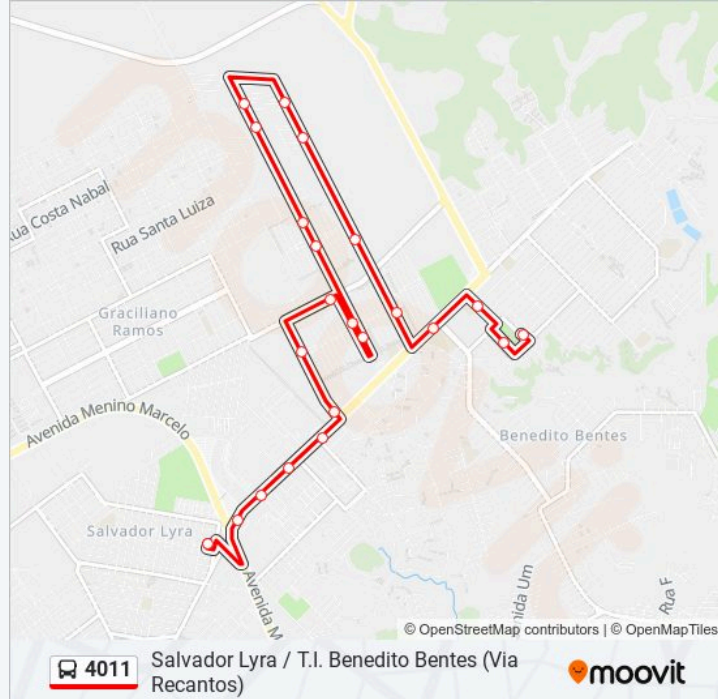

Avenida Tancredo Neves 1999 - Cidade Universitária Maceió - Al Brasil

Residenciais Benedito Bentes Maceió - Alagoas Brasil

Horários da linha de ônibus 4011

Tabela de horários sentido Salvador Lyra / T.I. Benedito Bentes (Via Recantos)

Sentido: Salvador Lyra / T.I. Benedito Bentes (Via Recantos)

Paradas: 22

Duração da viagem: 30 min

Resumo da linha:

Residenciais Benedito Bentes Maceió - Alagoas Brasil

Residenciais Benedito Bentes Maceió - Alagoas Brasil

Avenida Benedito Bentes 137 - Benedito Bentes Maceió - Al Brazil

R. Cainha 1-237 - Benedito Bentes Maceió - Al 57084-560 Brasil

Terminal Benedito Bentes (Desembarque)

Sentido: T.I. Benedito Bentes / Salvador Lyra (Via Recantos)

16 pontos

[VER OS HORÁRIOS DA LINHA](#)

Terminal Benedito Bentes (Desembarque)

Avenida Benedito Bentes 1768-1862 - Benedito Bentes Maceió - Al 57084-800 República Federativa Do Brasil

Av. Cachoeira Do Meirim 1311-1379 - Benedito Bentes Maceió - Al Brasil