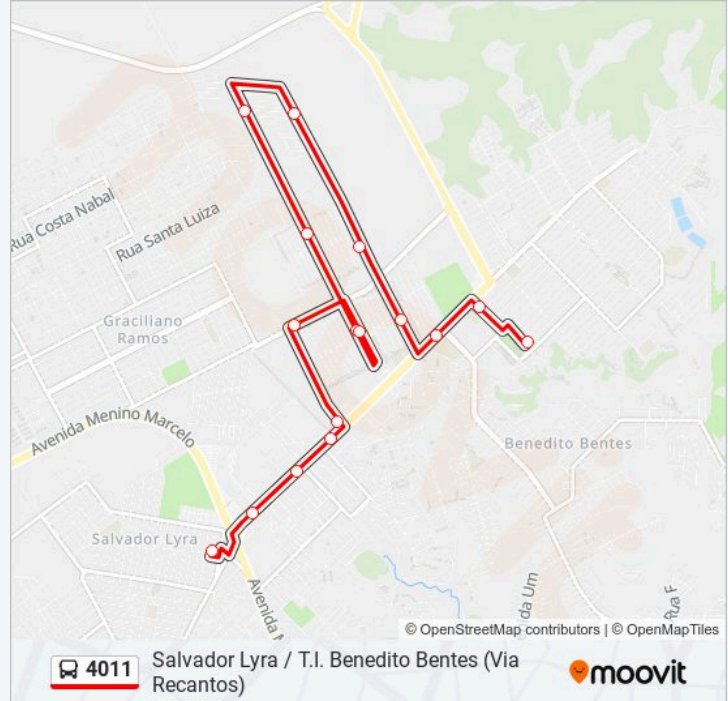

Sentido: T.I. Benedito Bentes / Salvador Lyra (Via Recantos)

Paradas: 16

Duração da viagem: 30 min

Resumo da linha:

Rua Denis Agra 568 - Benedito Bentes Maceió - Al Brasil

Avenida Humberto Gomes De Barros Cidade Universitária Maceió - Alagoas Brasil

Av. Cachoeira Do Meirim 183-297 - Antares Maceió - Al Brasil

Terminal Salvador Lyra

Os horários e os mapas do itinerário da linha de ônibus 4011 estão disponíveis, no formato PDF offline, no site: moovitapp.com. Use o Moovit App e viaje de transporte público por Maceió! Com o Moovit você poderá ver os horários em tempo real dos ônibus, trem e metrô, e receber direções passo a passo durante todo o percurso!