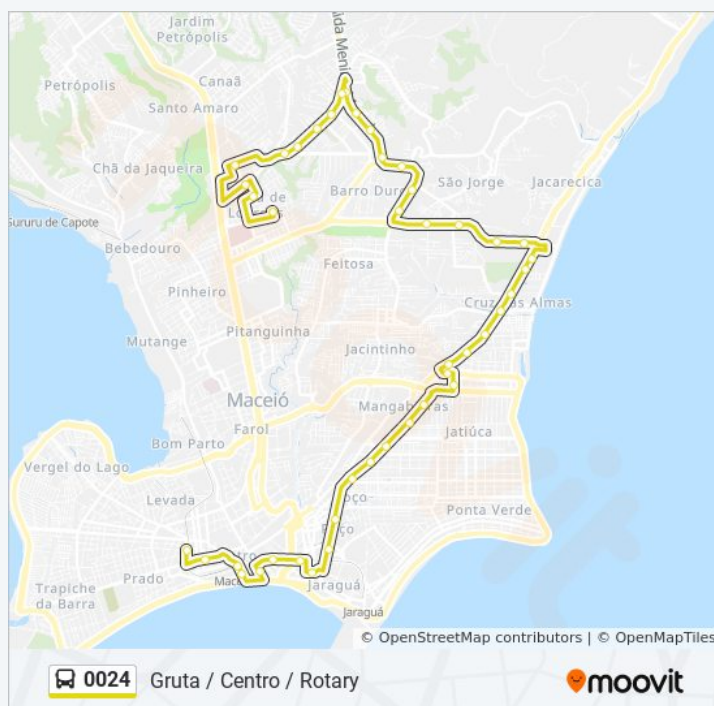

Horários da linha de ônibus 0024

Tabela de horários sentido Gruta / Centro / Rotary

domingo	Fora de Operação
segunda-feira	06:55 - 20:40
terça-feira	06:55 - 20:40
quarta-feira	06:55 - 20:40
quinta-feira	06:55 - 20:40
sexta-feira	06:55 - 20:40
sábado	07:00 - 20:40

Informações da linha de ônibus 0024

Sentido: Gruta / Centro / Rotary

Paradas: 45

Duração da viagem: 50 min

Resumo da linha:

Brasil

Av. João Davino 101 - Mangabeiras Maceió - Al
Brasil

Avenida Comendador Gustavo Paiva 4059