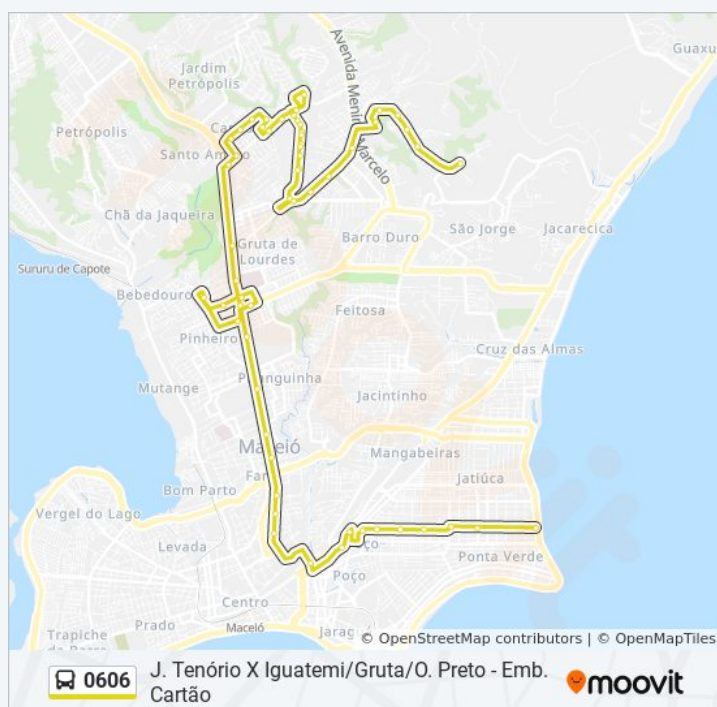

Rua Camaragibe 18-152 - Gruta De Lourdes Maceió - Al Brasil

Informações da linha de ônibus 0606

Sentido: J. Tenório X Iguatemi/Gruta/O. Preto - Emb. Cartão

Paradas: 57

Duração da viagem: 60 min

Resumo da linha: