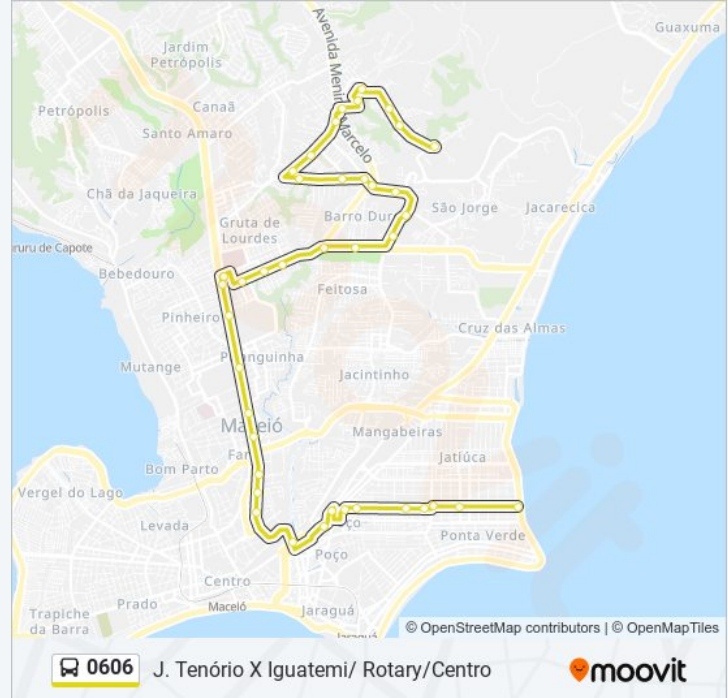

Br-104 4263-4375 - Gruta De Lourdes Maceió - Al República Federativa Do Brasil

Av. Fernandes Lima 3531-3715 - Gruta De Lourdes Maceió - Al Brasil

Br-104 3085-3199 - Gruta De Lourdes Maceió - Al República Federativa Do Brasil

Rua Tereza De Azevedo 1229 - Gruta De Lourdes Maceió - Al 57052-600 Brasil

Av. Rotary 977-1057 - Gruta De Lourdes Maceió - Al 57052-480 Brasil

Avenida Rotary 533-603 - Gruta De Lourdes Maceió - Al 57052-480 República Federativa Do Brasil

R. Mendonça Júnior 355 - Gruta De Lourdes Maceió - Al 57052-480 Brasil

Rua Muniz Falcão 2 - Barro Duro Maceió - Al Brasil

Avenida Márcio Canuto - Barro Duro Maceió - Al Brasil

Av. Juca Sampaio 14 - Barro Duro Maceió - Al 57046-242 Brasil

Av. Juca Sampaio 3484-3578 - Barro Duro Maceió - Al Brasil

Avenida Juca Sampaio 3900-4210 - Barro Duro Maceió - Al Brasil

Rua Adolfo Gustavo 78 - Barro Duro Maceió - Al Brasil

Avenida Nelson Marinho Araújo 1047-1061 - Serraria Maceió - Al República Federativa Do Brasil

Avenida Nelson Marinho Araújo 845 - Serraria Maceió - Al República Federativa Do Brasil

Avenida Nelson Marinho Araújo 263-267 - Serraria Maceió - Al República Federativa Do Brasil

Avenida Presidente Getúlio Vargas 120-220 - Serraria Maceió - Al 57046-840 Brasil

Avenida Presidente Getúlio Vargas 407-435 - Serraria Maceió - Al 57046-840 República Federativa Do Brasil

Avenida Presidente Getúlio Vargas 1104-1218 -