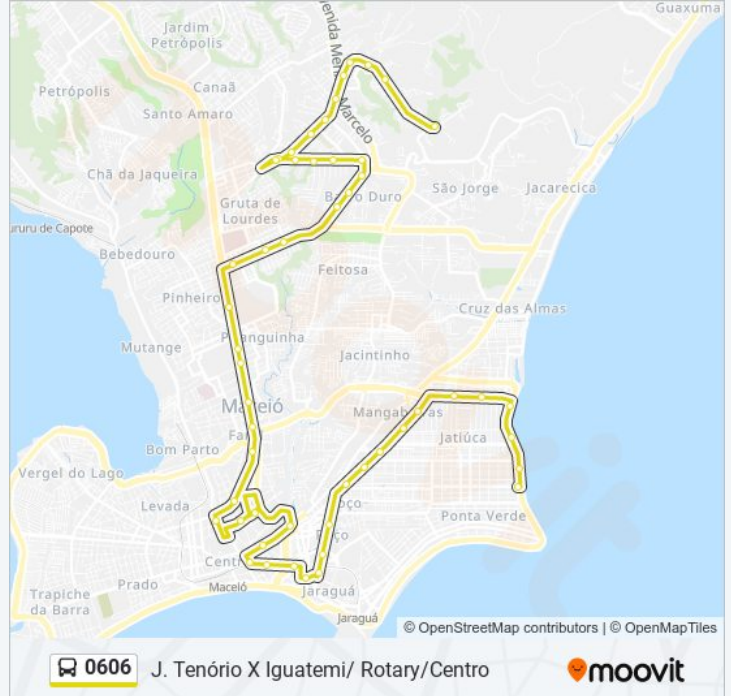

Avenida Nelson Marinho Araújo 626-680 - Serraria Maceió - Al República Federativa Do Brasil

Avenida Nelson Marinho Araújo 872-934 - Serraria Maceió - Al 57046-570 República Federativa Do Brasil

Avenida Nelson Marinho Araújo 1220-1280 - Serraria Maceió - Al 57046-570 República Federativa Do Brasil

Rua Muniz Falcão 1175-1241 - Barro Duro Maceió - Al Brasil

Rua Muniz Falcão 799-973 - Barro Duro Maceió - Al República Federativa Do Brasil

R. Muniz Falcão 584-684 - Barro Duro Maceió - Al Brasil

Avenida Rotary 252-324 - Gruta De Lourdes Maceió - Al 57052-480 República Federativa Do Brasil

Rua Djalma Mendonça 667 - Gruta De Lourdes Maceió - Al 57052-480 República Federativa Do Brasil

Avenida Rotary 1034-1122 - Gruta De Lourdes Maceió - Al 57052-480 República Federativa Do Brasil

Sindicato Da Ind. E Da Construção Civil - Gruta De Lourdes

Cepa - Gruta De Lourdes

Instituto Zumbi Dos Palmares - Gruta De Lourdes Maceió - Al Brasil

Avenida Fernandes Lima 6193

Avenida Fernandes Lima 5827-5969 - Gruta De Lourdes Maceió - Al Brazil

Praça Centenária - Farol

Ladeira Dos Martírios - Farol

R. Do Comércio - P2 - Centro

Ladeira Do Brito 219-221 - Farol Maceió - Al 57051-165 Brasil

Igreja Batista Do Farol - Farol

Colégio Cenecista - Poço

Rua Barão De Atalaia 395 - Centro Maceió - Al República Federativa Do Brasil

R. Mal. Roberto Ferreira 147-211 - Centro Maceió - Al Brasil