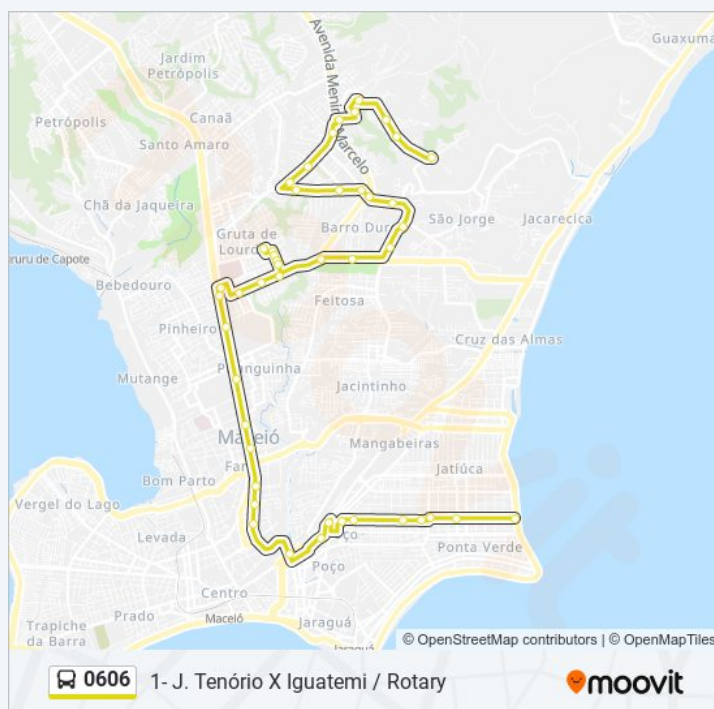

Rua Nilo Peçanha Tôrres 490-606 - Gruta De Lourdes Maceió - Al 57050-640 Brasil

sexta-feira

06:30 - 23:00

sábado

Fora de Operação

Informações da linha de ônibus 0606

Sentido: 1- J. Tenório X Iguatemi / Rotary

Paradas: 45

Duração da viagem: 63 min

Resumo da linha:

Rua Francisco Leão 66-94 - Gruta De Lourdes
Maceió - Al República Federativa Do Brasil

Rua Nilo Peçanha Tôrres 489-605 - Gruta De
Lourdes Maceió - Al 57050-640 Brasil