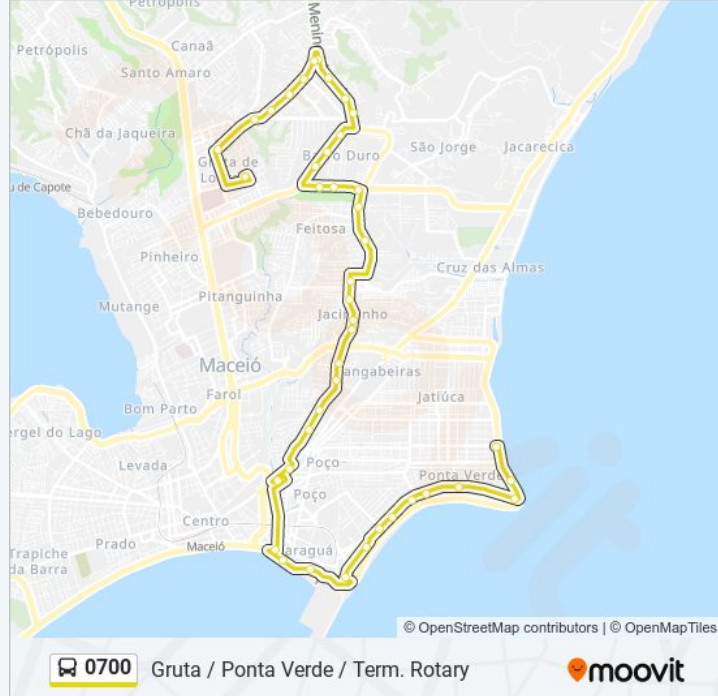

Rua Muniz Falcão 799-973 - Barro Duro Maceió - Al República Federativa Do Brasil

R. Muniz Falcão 584-684 - Barro Duro Maceió - Al Brasil

Avenida Márcio Canuto - Barro Duro Maceió - Al Brasil

Avenida Márcio Canuto - Barro Duro Maceió - Al Brasil

Br-316 6238 - Feitosa Maceió - Al Brasil

Av. Juca Sampaio 2645-2711 - Barro Duro Maceió - Al 57046-242 Brasil

Av. Juca Sampaio 2193-2281 - Barro Duro Maceió - Al 57046-242 Brasil

Rua Ivaldo Marinho 96-148 - Jacintinho Maceió - Al República Federativa Do Brasil

Rua Breno Cansanção 116

Rua Cleto Campelo 385-499 - Jacintinho Maceió - Al Brasil

R. Cleto Campelo 86 - Jacintinho Maceió - Al Brasil

Tv. Sr. Do Bonfim 375-575 - Jacintinho Maceió - Al Brasil

Tv. Sr. Do Bonfim 161-163 - Jacintinho Maceió - Al Brasil

Rua Coronel Paranhos 832-918 - Jacintinho Maceió - Al República Federativa Do Brasil

R. Cel. Paranhos 390 - Jacintinho Maceió - Al 57040-000 Brasil

R. Comendador Calaça 1227-1269 - Poço Maceió - Al Brasil

Praça Dona Bonfim - Poço

Avenida Da Paz 994 - Jaraguá Maceió - Al República Federativa Do Brasil

Avenida Indl. Cícero Toledo 242-312 - Jaraguá Maceió - Al Brasil

Av. Indl. Cícero Toledo 368-442 - Jaraguá Maceió - Al Brasil

Praça Da Liberdade 6a - Pajuçara Maceió - Al Brasil

Rua Epaminondas Gracindo 438-590 - Pajuçara Maceió - Al Brasil

R. Jangadeiros Alagoanos 844 - Pajuçara Maceió - Al Brasil