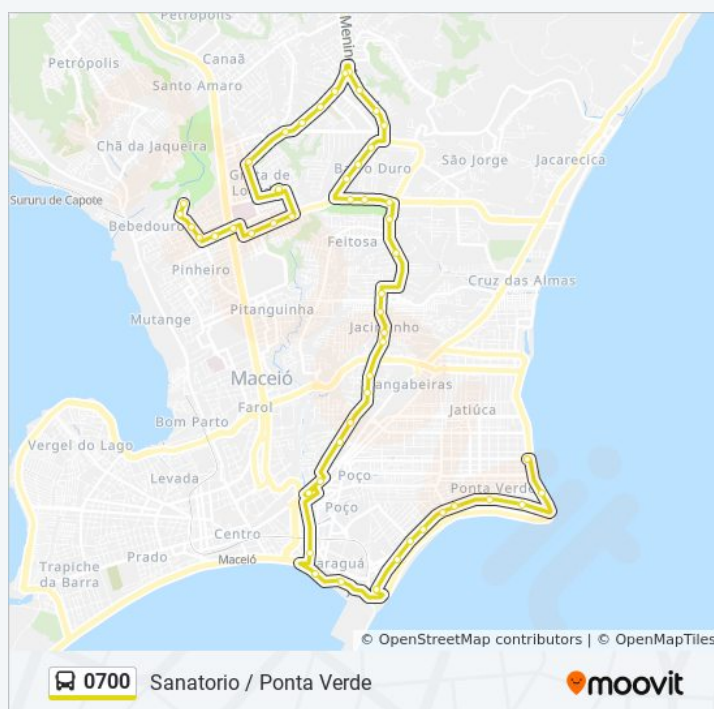

Rua Tereza De Azevedo 1469-1525 - Gruta De
Lourdes Maceió - Al 57052-600 Brasil

Rua Tereza De Azevedo 1229 - Gruta De Lourdes
Maceió - Al 57052-600 Brasil

Av. Rotary 977-1057 - Gruta De Lourdes Maceió -
Al 57052-480 Brasil

Avenida Rotary 533-603 - Gruta De Lourdes
Maceió - Al 57052-480 República Federativa Do
Brasil

R. Mendonça Júnior 355 - Gruta De Lourdes
Maceió - Al 57052-480 Brasil

Terminal Rotary

Avenida Ariosvaldo Pereira Cintra 373-433 - Gruta
De Lourdes Maceió - Al República Federativa Do
Brasil

Av. Nelson Marinho Araújo 94-142 - Serraria
Maceió - Al Brasil

Avenida Presidente Getúlio Vargas 120-220 -
Serraria Maceió - Al 57046-840 Brasil

Avenida Presidente Getúlio Vargas 407-435 -
Serraria Maceió - Al 57046-840 República
Federativa Do Brasil

Rua Adelaide De Melo Mota 25 - Barro Duro
Maceió - Al 57045-680 República Federativa Do
Brasil

Avenida Presidente Getúlio Vargas 1104-1218 -
Serraria Maceió - Al República Federativa Do
Brasil

Br-316 945-1333 Maceió - Al República Federativa
Do Brasil

Horários da linha de ônibus 0700

Tabela de horários sentido Gruta / P. Verde -
Sanatório

domingo	05:30
segunda-feira	05:20 - 07:00
terça-feira	05:20 - 07:00
quarta-feira	05:20 - 07:00
quinta-feira	05:20 - 07:00
sexta-feira	05:20 - 07:00
sábado	05:30 - 06:30

Informações da linha de ônibus 0700

Sentido: Gruta / P. Verde - Sanatório

Paradas: 51

Duração da viagem: 60 min

Resumo da linha: