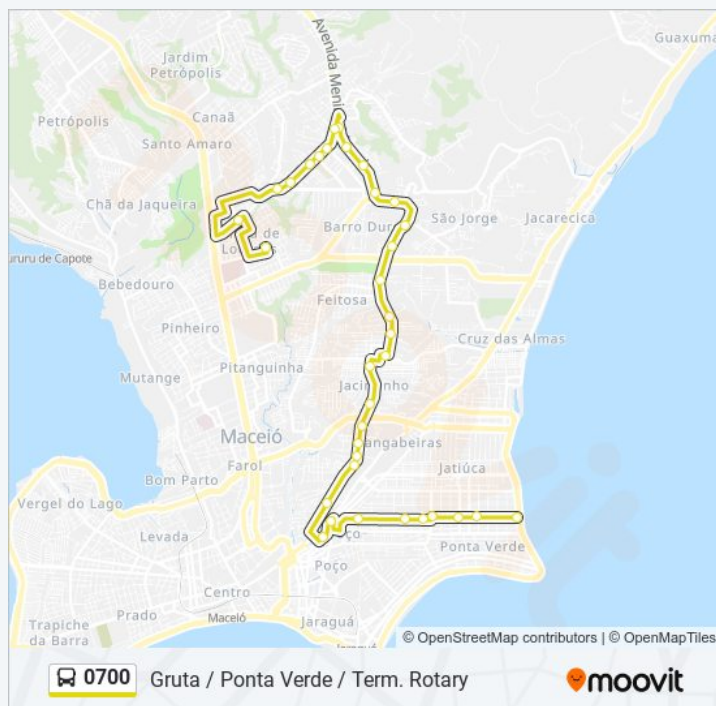

Rua Capitão Marinho Falcão 82-142 - Poço
Maceió - Al 57025-260 Brasil

Rua Capitão Marinho Falcão 352-398 - Poço
Maceió - Al 57025-260 Brasil

Rua Capitão Marinho Falcão 1012-1114 - Poço
Maceió - Al Brasil

Av. Cid Scala 455-565 - Poço Maceió - Al Brasil

Avenida Cid Scala 456-566 - Poço Maceió - Al
Brasil

R. Cel. Paranhos 319-401 - Jacintinho Maceió - Al
Brasil

R. Cel. Paranhos 950 - Jacintinho Maceió - Al
Brasil

Tv. Sr. Do Bonfim 46-124 - Jacintinho Maceió - Al
Brasil

Tv. Sr. Do Bonfim 162-292 - Jacintinho Maceió - Al
Brasil

Travessa Senhor Do Bonfim 396 - Jacintinho
Maceió - Al República Federativa Do Brasil

R. Cleto Campelo 169-265 - Jacintinho Maceió - Al
Brasil

Rua Padre Sizenando Silva 39-105 - Jacintinho
Maceió - Al 57041-610 República Federativa Do
Brasil

R. Apolônia Rocha Dos Santos 43 - Jacintinho
Maceió - Al 57041-300 Brasil

Av. Juca Sampaio 1851-1885 - Barro Duro Maceió
- Al 57046-242 Brasil

Av. Juca Sampaio 2012-2108 - Barro Duro Maceió
- Al 57046-242 Brasil

Av. Juca Sampaio 2646-2712 - Barro Duro Maceió
- Al 57046-242 Brasil

Av. Juca Sampaio 14 - Barro Duro Maceió - Al
57046-242 Brasil

Av. Juca Sampaio 3484-3578 - Barro Duro Maceió
- Al Brasil

Avenida Juca Sampaio 3900-4210 - Barro Duro
Maceió - Al Brasil

Avenida Menino Marcelo 214-280 - Barro Duro

sexta-feira

20:50

sábado

Fora de Operação

Informações da linha de ônibus 0700

Sentido: Gruta / Ponta Verde

Paradas: 35

Duração da viagem: 70 min

Resumo da linha: