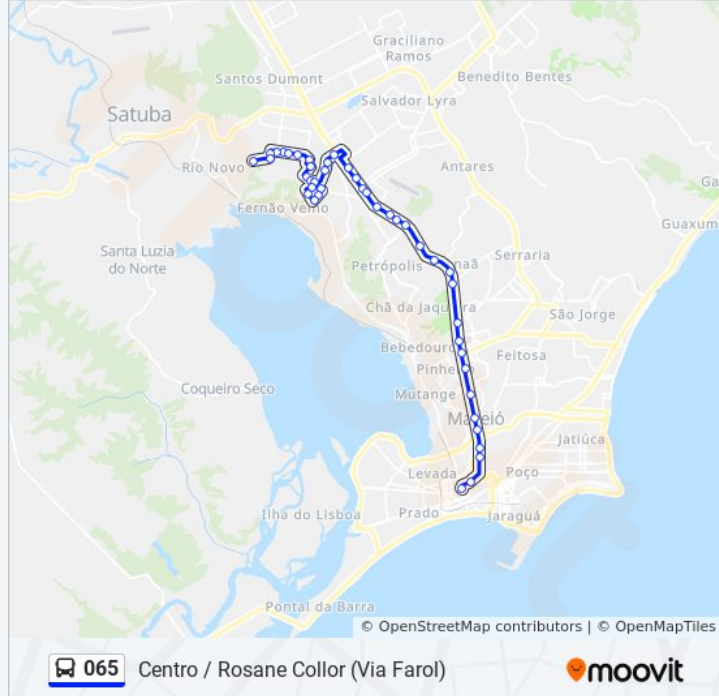

Br-104 8813-8845 - Tabuleiro Do Martins Maceió
- Al República Federativa Do Brasil

Avenida Durval De Góes Monteiro 8299-8445 -
Tabuleiro Do Martins Maceió - Al Brasil

Av. Durval De Góes Monteiro 7875-7925 -
Tabuleiro Do Martins Maceió - Al Brasil

Av. Durval De Góes Monteiro 5136 - Tabuleiro Do
Martins Maceió - Al Brasil

Smtt - Tabuleiro Do Martins

Rua Nove 745

Rua Dr. Eurico Ayres 84 - Tabuleiro Do Martins
Maceió - Al 57061-050 Brasil

R. São Paulo 343-441 - Tabuleiro Do Martins
Maceió - Al Brasil

R. São Paulo 57-119 - Tabuleiro Do Martins
Maceió - Al Brasil

Rua Emani Rocha Cavalcante Passos 502-744 -
Santa Amélia Maceió - Al República Federativa
Do Brasil

R. Empresário Jorge Montenegro Barros 4255-
4323 - Santa Amélia Maceió - Al 57063-000
Brasil

R. Est. Arnoumar Chagas 2-68 - Santa Amélia
Maceió - Al 57063-430 Brasil

R. Est. Arnoumar Chagas 214-264 - Santa
Amélia Maceió - Al 57063-430 Brasil

Rua Emani Rocha Cavalcante Passos 186-260 -
Santa Amélia Maceió - Al Brazil

Rua Emani Rocha Cavalcante Passos 458 -
Santa Amélia Maceió - Al Brasil

Rua 16 333 - Clima Bom Maceió - Al República
Federativa Do Brasil

Rua Dezenove 2-104 - Clima Bom Maceió - Al
Brasil

Av. B 262-310 - Santa Amélia Maceió - Al Brasil

Av. A 2-56 - Clima Bom Maceió - Al Brasil

R. Cel. Valfrido Rocha 32-46 - Clima Bom Maceió
- Al 57071-070 Brasil

Rua Coronel Valfrido Rocha 109-113 - Clima Bom
Maceió - Al 57071-070 Brasil