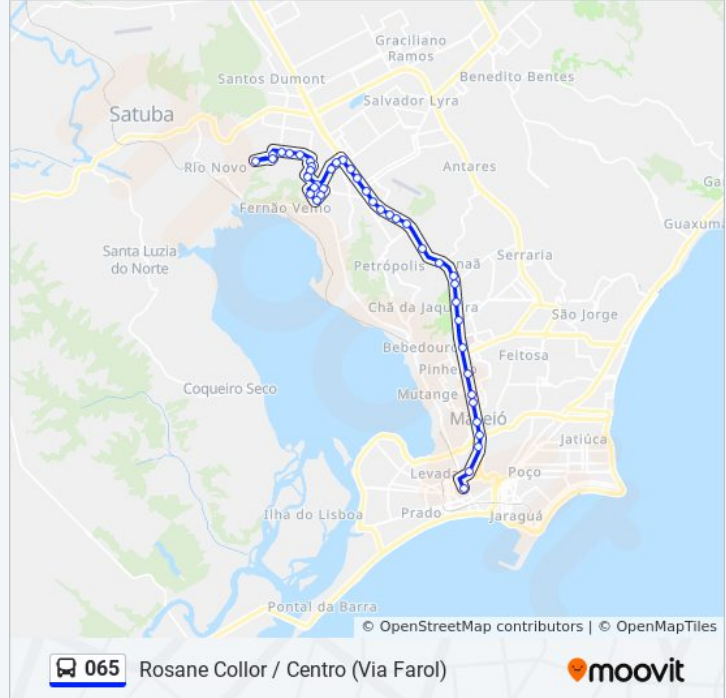

Use o aplicativo do Moovit para encontrar a estação de ônibus da linha 065 mais perto de você e descubra quando chegará a próxima linha de ônibus 065.

**Sentido: Centro / Rosane Collor (Via Farol)**

43 pontos

Br-104 2-344 - Tabuleiro Do Martins Maceió - Al República Federativa Do Brasil

Avenida Fernandes Lima 10730

Avenida Durval De Góes Monteiro 4955

Br-104 10175-10275 - Gruta De Lourdes Maceió - Al República Federativa Do Brasil

Avenida Fernandes Lima 6193

Avenida Fernandes Lima 5827-5969 - Gruta De Lourdes Maceió - Al Brazil

Praça Centenária - Farol

Ladeira Dos Martírios - Farol

R. Do Comércio - P8 - Centro

Os horários e os mapas do itinerário da linha de ônibus 065 estão disponíveis, no formato PDF offline, no site: [moovitapp.com](https://moovitapp.com). Use o [Moovit App](#) e viaje de transporte público por Maceió! Com o Moovit você poderá ver os horários em tempo real dos ônibus, trem e metrô, e receber direções passo a passo durante todo o percurso!