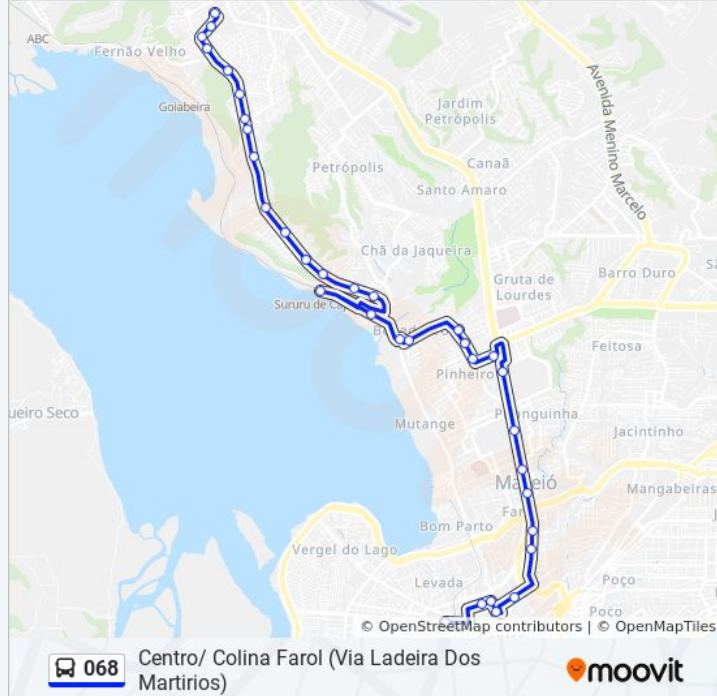

32 pontos

[VER OS HORÁRIOS DA LINHA](#)

Av. Silvestre Péricles De Góes Monteiro 749 -
Levada Maceió - Al Brasil

Rua Augusta 345-471 - Centro Maceió - Al Brasil

Rua Augusta 75

R. Do Comércio - P8 - Centro

Ladeira Do Brito 219-221 - Farol Maceió - Al
57051-165 Brasil

Sentido: Colina / Centro Farol (Via Ladeira Dos Martirios)

33 pontos

[VER OS HORÁRIOS DA LINHA](#)

Horários da linha de ônibus 068

Tabela de horários sentido Colina / Centro Farol (Via Ladeira Dos Martirios)