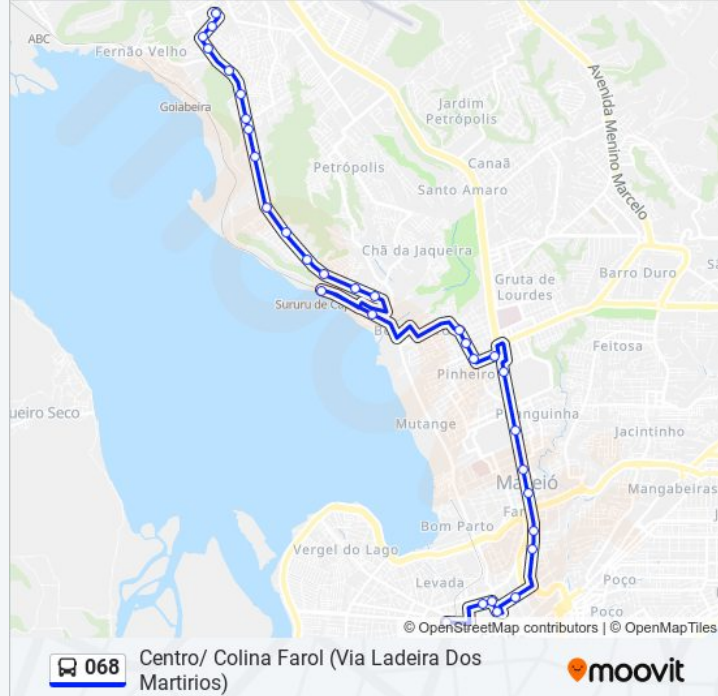

Sentido: Colina / Centro Farol (Via Ladeira Dos Martirios)

33 pontos

[VER OS HORÁRIOS DA LINHA](#)

Rua Emani Rocha Cavalcante Passos 186-260 - Santa Amelia Maceió - Al Brazil

R. Est. Arnoumar Chagas 213-263 - Santa Amelia