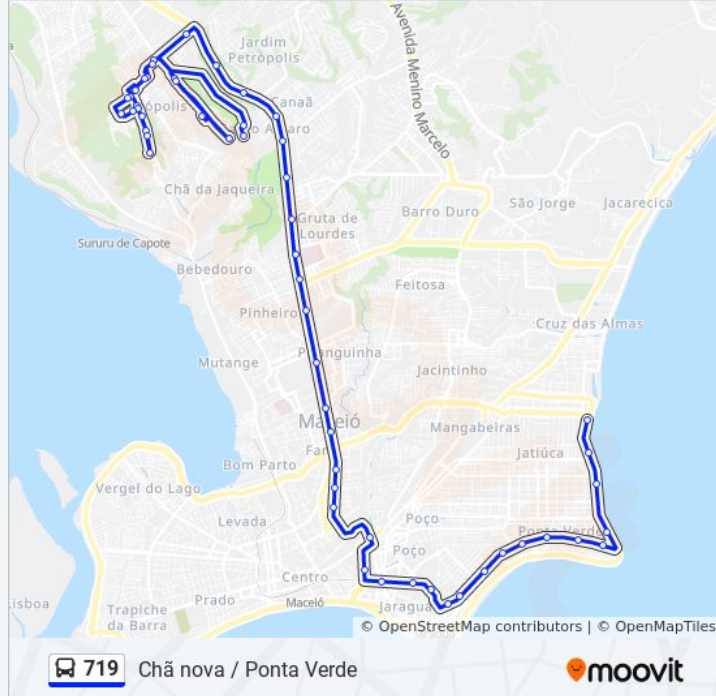

República Federativa Do Brasil

Av. Maceió 870 - Jaraguá Maceió - Al 57022-080
Brasil

Avenida Maceió 1286-1324 - Jaraguá Maceió - Al
57022-080 Brasil

Br-104 216-564 - Centro Maceió - Al República
Federativa Do Brasil

Br-104 25-31 - Centro Maceió - Al República
Federativa Do Brasil

Av. Tomás Espíndola 55-171 - Farol Maceió - Al
Brasil

Av. Tomás Espíndola 363-399 - Farol Maceió - Al
Brasil

Praça Centenária - Farol

Br-104 5219-5361 - Gruta De Lourdes Maceió -
Al República Federativa Do Brasil

Avenida Fernandes Lima 714 - Gruta De Lourdes
Maceió - Al República Federativa Do Brasil

Br-104 4263-4375 - Gruta De Lourdes Maceió -
Al República Federativa Do Brasil

Av. Fernandes Lima 3531-3715 - Gruta De
Lourdes Maceió - Al Brasil

Br-104 3085-3199 - Gruta De Lourdes Maceió -
Al República Federativa Do Brasil

Hospital Do Açúcar - Gruta De Lourdes

Avenida Fernandes Lima, 4376 | Defensoria
Pública

Hiper Bompreço - Gruta De Lourdes

Avenida Fernandes Lima 1145

Av. Fernandes Lima 809-903 - Gruta De Lourdes
Maceió - Al Brasil

Av. Durval De Góes Monteiro - Havan

Avenida Durval De Góes Monteiro 10147-10213 -
Tabuleiro Do Martins Maceió - Al Brasil

Avenida Galba Novas De Castro 461-505 Maceió
- Al República Federativa Do Brasil

Avenida Galba Novas De Castro 237-369 -
Petrópolis Maceió - Al República Federativa Do
Brasil

Av. Galba Novas De Castro 141-207 - Petrópolis
Maceió - Al Brasil