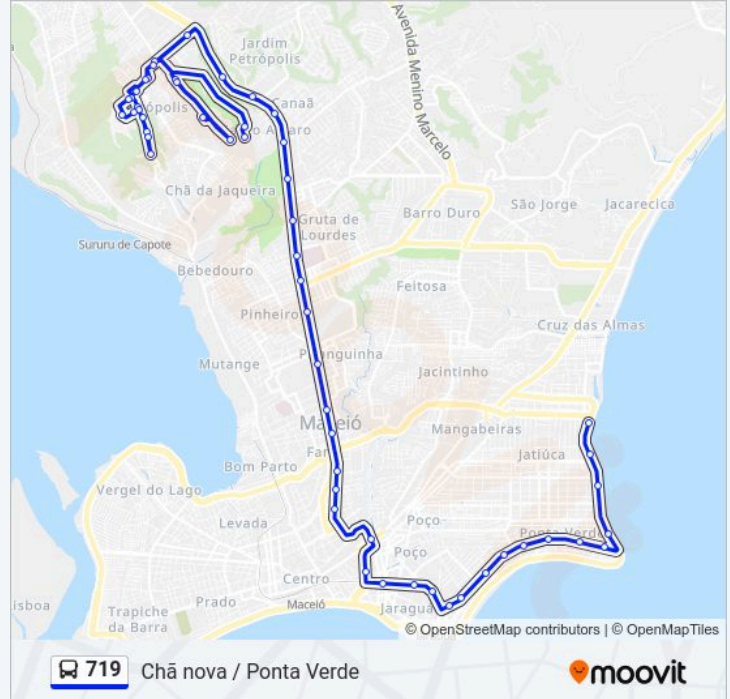

Br-104 216-564 - Centro Maceió - Al República Federativa Do Brasil

Br-104 25-31 - Centro Maceió - Al República Federativa Do Brasil

Av. Tomás Espíndola 55-171 - Farol Maceió - Al Brasil

Av. Tomás Espíndola 363-399 - Farol Maceió - Al Brasil

Hiper Bomprego - Gruta De Lourdes

Avenida Fernandes Lima 1145

Av. Fernandes Lima 809-903 - Gruta De Lourdes Maceió - Al Brasil

Av. Durval De Góes Monteiro - Havan

Avenida Durval De Góes Monteiro 10147-10213 - Tabuleiro Do Martins Maceió - Al Brasil

Avenida Galba Novas De Castro 461-505 Maceió - Al República Federativa Do Brasil

Avenida Galba Novas De Castro 237-369 - Petrópolis Maceió - Al República Federativa Do Brasil

Av. Galba Novas De Castro 141-207 - Petrópolis Maceió - Al Brasil