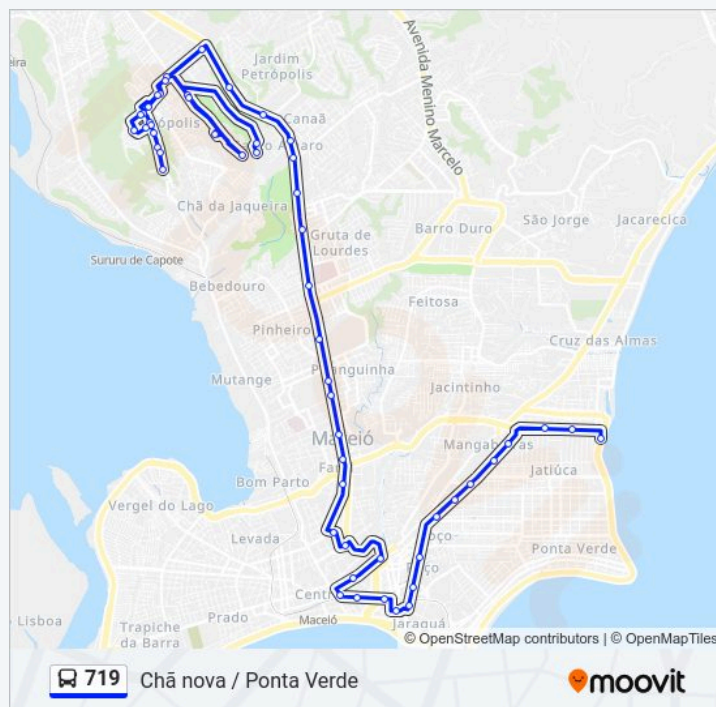

05:00 - 21:25

sexta-feira

05:00 - 21:25

sábado

06:00 - 20:30

Informações da linha de ônibus 719

Sentido: Chã Nova / Ponta Verde

Paradas: 54

Duração da viagem: 60 min

Resumo da linha:

Avenida Durval De Góes Monteiro 4955

Br-104 10175-10275 - Gruta De Lourdes Maceió -
Al República Federativa Do Brasil

Ibama - Gruta De Lourdes

Eletrobras - Gruta De Lourdes