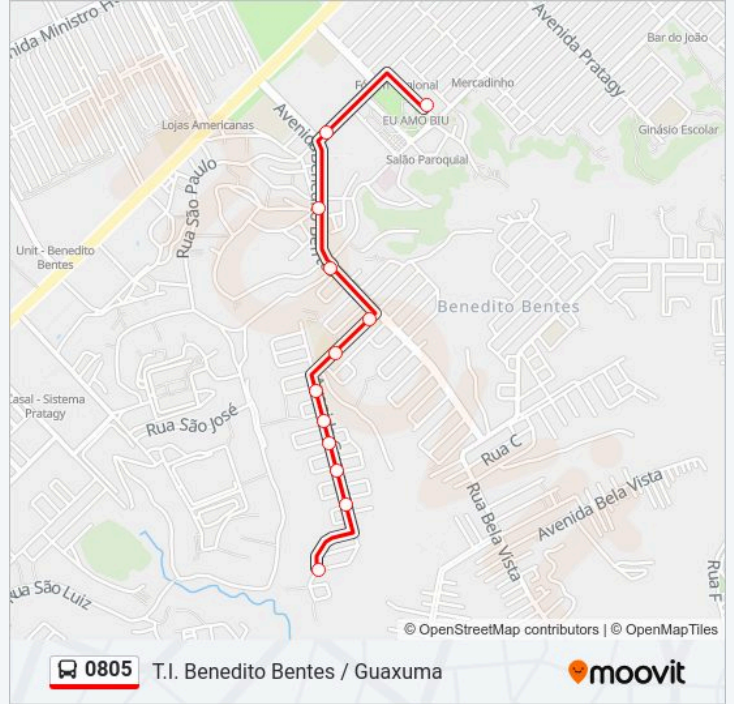

### Horários da linha de ônibus 0805

Tabela de horários sentido T.I. Benedito Bentes / Guaxuma

domingo	04:20 - 23:30
segunda-feira	04:20 - 23:35
terça-feira	04:20 - 23:35
quarta-feira	04:20 - 23:35
quinta-feira	04:20 - 23:35
sexta-feira	04:20 - 23:35
sábado	04:20 - 23:35

### Informações da linha de ônibus 0805

**Sentido:** T.I. Benedito Bentes / Guaxuma

**Paradas:** 12

**Duração da viagem:** 10 min

**Resumo da linha:**

Os horários e os mapas do itinerário da linha de ônibus 0805 estão disponíveis, no formato PDF offline, no site: [moovitapp.com](https://moovitapp.com). Use o Moovit App e viaje de transporte público por Maceió! Com o Moovit você poderá ver os horários em tempo real dos ônibus, trem e metrô, e receber direções passo a passo durante todo o percurso!