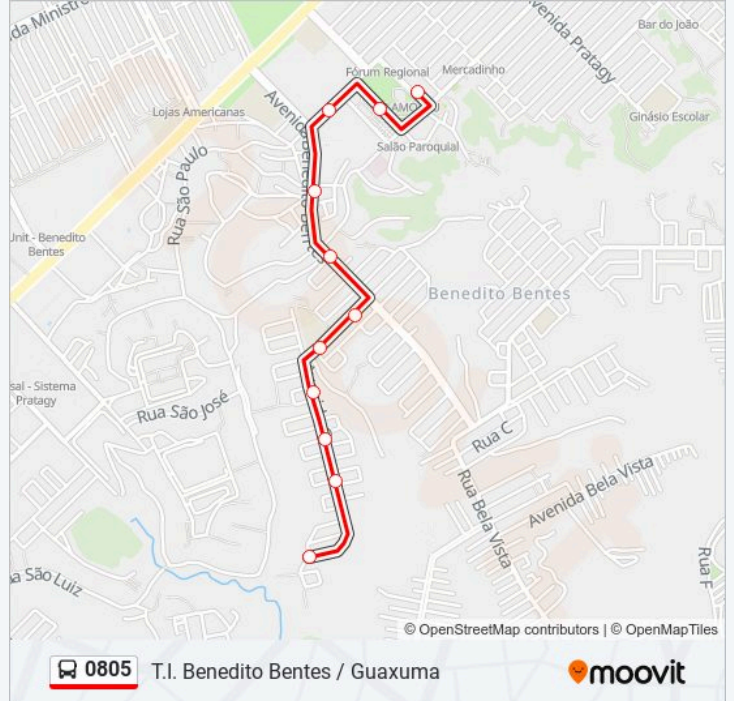

Av. Benedito Bentes 790-810 - Benedito Bentes Maceió - Al Brasil

Avenida Benedito Bentes 1032-1076 - Benedito Bentes Maceió - Al República Federativa Do Brasil

Av. Benedito Bentes 1256-1434 - Benedito Bentes Maceió - Al 57084-800 Brasil

R. Cainha 1-237 - Benedito Bentes Maceió - Al 57084-560 Brasil

Terminal Benedito Bentes (Desembarque)

**Horários da linha de ônibus 0805**

Tabela de horários sentido Guaxuma / T.I. Benedito Bentes

domingo	04:30 - 22:40
segunda-feira	04:30 - 22:42
terça-feira	04:30 - 22:42
quarta-feira	04:30 - 22:42
quinta-feira	04:30 - 22:42
sexta-feira	04:30 - 22:42
sábado	04:30 - 22:42

**Informações da linha de ônibus 0805****Sentido:** Guaxuma / T.I. Benedito Bentes**Paradas:** 11**Duração da viagem:** 10 min**Resumo da linha:**

### Sentido: T.I. Benedito Bentes / Guaxuma

12 pontos

[VER OS HORÁRIOS DA LINHA](#)

Terminal Benedito Bentes (Desembarque)

Avenida Benedito Bentes 1255-1433 - Benedito Bentes Maceió - Al 57084-800 República Federativa Do Brasil