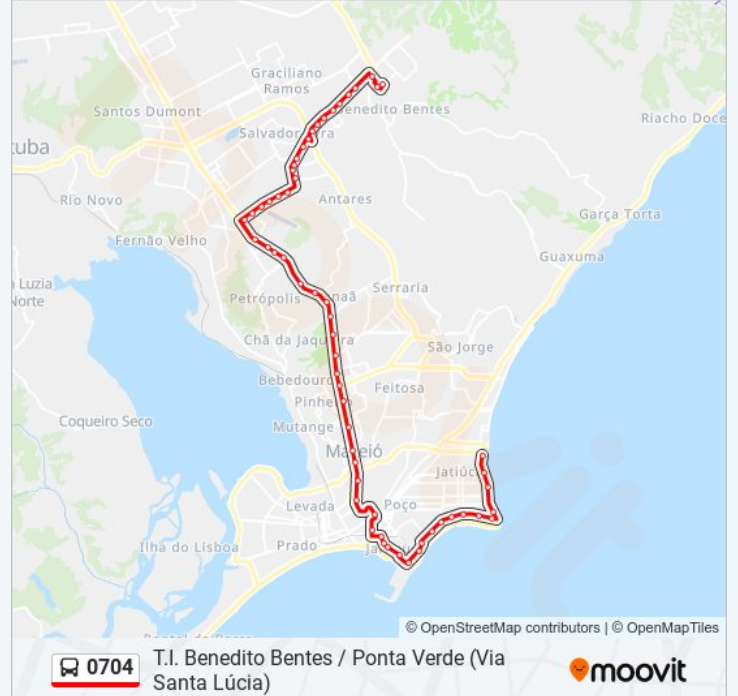

Hiper Bompreço - Gruta De Lourdes

Avenida Fernandes Lima 1145

Av. Fernandes Lima 809-903 - Gruta De Lourdes Maceió - Al Brasil

Av. Durval De Góes Monteiro - Havan

Avenida Durval De Góes Monteiro 10147-10213 - Tabuleiro Do Martins Maceió - Al Brasil

Tupan - Tabuleiro Do Martins

Avenida Durval De Góes Monteiro 8974-9488 - Tabuleiro Do Martins Maceió - Al Brasil

Br-104 8813-8845 - Tabuleiro Do Martins Maceió - Al República Federativa Do Brasil

Avenida Durval De Góes Monteiro 8299-8445 -
Tabuleiro Do Martins Maceió - Al Brasil