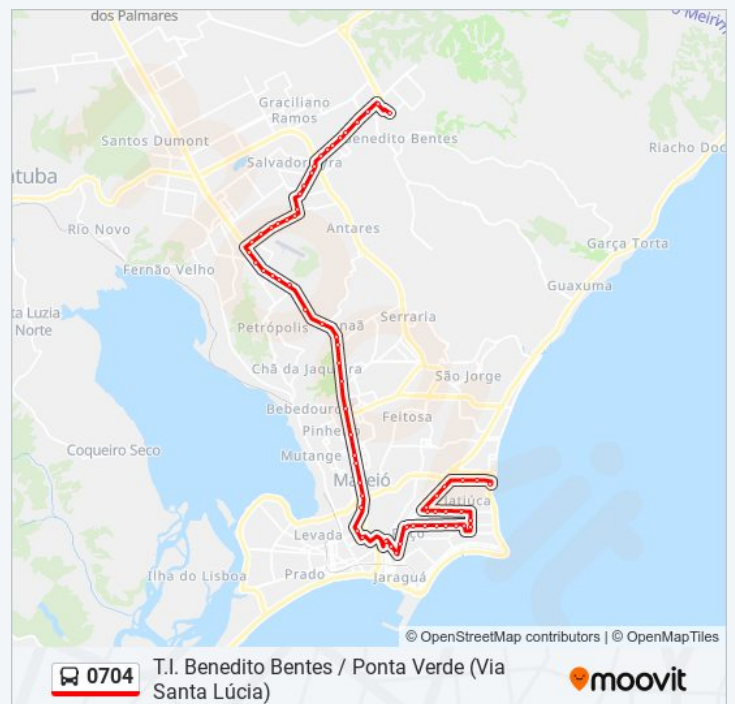

Avenida Cachoeira Do Meirim 935-981 - Benedito Bentes Maceió - Al Brasil

Al-105 531-617 - Benedito Bentes Maceió - Al Brasil

Avenida Cachoeira Do Meirim 217-333 - Benedito Bentes Maceió - Al Brasil

Avenida Cachoeira Do Meirim 629-685 Maceió - Al Brasil

Av. Cachoeira Do Meirim 398-462 - Antares Maceió - Al Brasil

Av. Cachoeira Do Meirim 183-297 - Antares Maceió - Al Brasil

Rua Desembargador Carlos De Gusmão 1a

Estr. Des. Carlos De Gusmão 691-779 - Santa Lúcia Maceió - Al 57082-300 Brasil

Estr. Des. Carlos De Gusmão 313-341 - Santa Lúcia Maceió - Al Brazil

Estr. Des. Carlos De Gusmão 115-135 - Santa Lúcia Maceió - Al 57082-300 Brazil

Avenida Belmiro Amorim 1847-1915 - Santa Lúcia Maceió - Al Brasil

Avenida Belmiro Amorim 1653-1719 - Santa Lúcia Maceió - Al Brasil

Avenida Belmiro Amorim 1381-1447 - Santa Lúcia Maceió - Al Brasil

Rua Belmiro Amorim 1101-1165 - Santa Lúcia Maceió - Al República Federativa Do Brasil

R. Belmiro Amorim 883-957 - Santa Lúcia Maceió -

Horários da linha de ônibus 0704

Tabela de horários sentido T.I. Benedito Bentes / Ponta Verde (Via Santa Lúci

domingo	04:40 - 22:15
segunda-feira	04:40 - 22:30
terça-feira	04:40 - 22:30
quarta-feira	04:40 - 22:30
quinta-feira	04:40 - 22:30
sexta-feira	04:40 - 22:30
sábado	04:40 - 22:10

Informações da linha de ônibus 0704

Sentido: T.I. Benedito Bentes / Ponta Verde (Via Santa Lúci

Paradas: 64

Duração da viagem: 80 min

Resumo da linha: