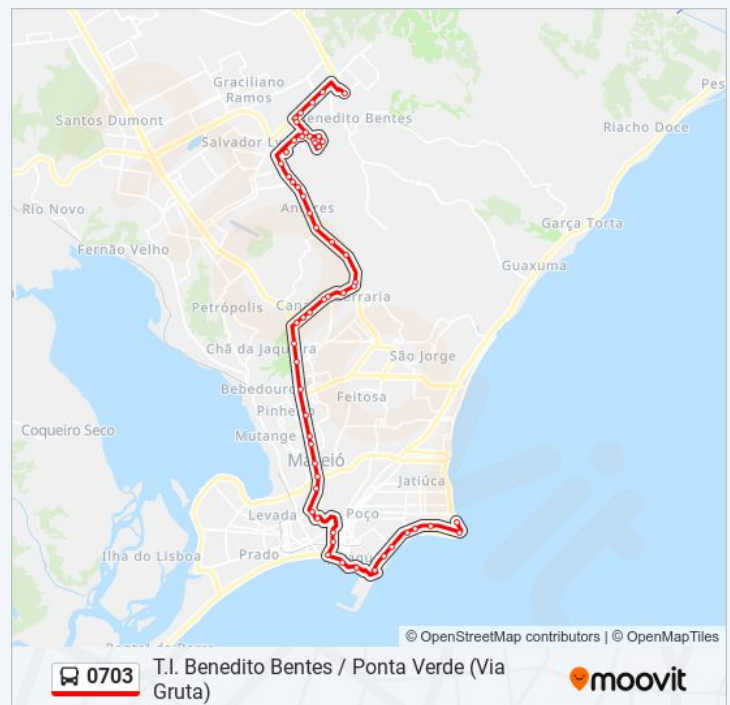

Avenida Cachoeira Do Meirim 217-333 - Benedito Bentes Maceió - Al Brazil

Av. Geraldo Bulhões 529-643 - Benedito Bentes Maceió - Al Brazil

Avenida Geraldo Bulhões 245-371 - Antares Maceió - Al República Federativa Do Brasil

Av. Geraldo Bulhões 1 - Benedito Bentes Maceió - Al Brazil

R. São Caetano 165-249 - Benedito Bentes Maceió - Al Brazil

Rua São Caetano 291

Rua São Francisco 73-147 - Benedito Bentes Maceió - Al República Federativa Do Brasil

R. São Francisco 254-322 - Benedito Bentes Maceió - Al Brazil

R. São Francisco 488-626 - Benedito Bentes Maceió - Al Brazil

R. Projetada Seiscentos E Setenta E Nove 330 - Antares Maceió - Al 57083-031 Brasil

Rua Projetada 671 1-49 - Antares Maceió - Al República Federativa Do Brasil

Terminal Henrique Equelman

Avenida Menino Marcelo 6007-6215 - Barro Duro Maceió - Al Brazil

Avenida Menino Marcelo 5713-5763 - Barro Duro Maceió - Al Brazil

Avenida Menino Marcelo 5423 Antares Maceió - Alagoas 57083-000 Brasil

Horários da linha de ônibus 0703

Tabela de horários sentido T.I. Benedito Bentes / Ponta Verde (Via H. Equelma)

domingo	Fora de Operação
segunda-feira	05:20 - 17:18
terça-feira	05:20 - 17:18
quarta-feira	05:20 - 17:18
quinta-feira	05:20 - 17:18
sexta-feira	05:20 - 17:18
sábado	05:20 - 17:55

Informações da linha de ônibus 0703

Sentido: T.I. Benedito Bentes / Ponta Verde (Via H. Equelma)

Paradas: 57

Duração da viagem: 72 min

Resumo da linha: