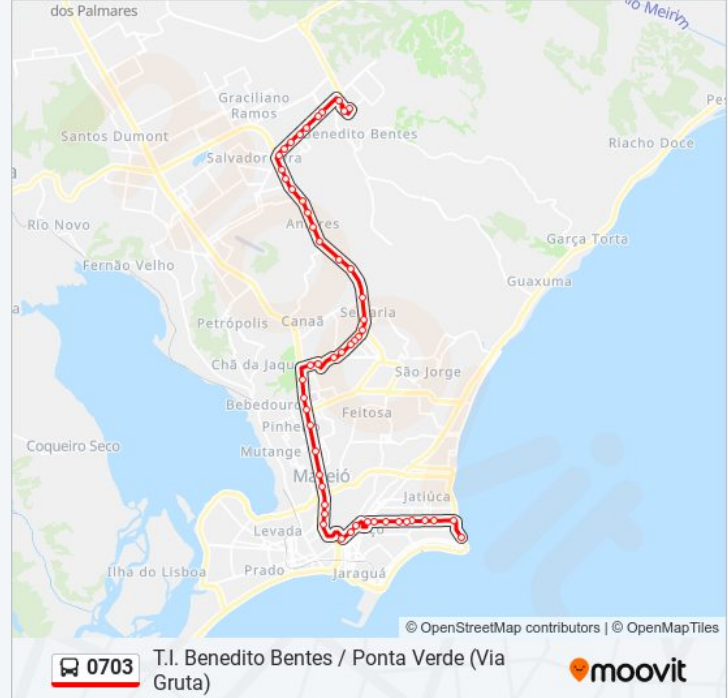

Av. Tomás Espíndola 363-399 - Farol Maceió - Al Brasil

Praça Centenária - Farol

Br-104 5219-5361 - Gruta De Lourdes Maceió - Al República Federativa Do Brasil

Avenida Fernandes Lima 714 - Gruta De Lourdes Maceió - Al República Federativa Do Brasil

Br-104 4263-4375 - Gruta De Lourdes Maceió - Al República Federativa Do Brasil

Av. Fernandes Lima 3531-3715 - Gruta De Lourdes Maceió - Al Brasil

Br-104 3085-3199 - Gruta De Lourdes Maceió - Al República Federativa Do Brasil

Hospital Do Açúcar - Gruta De Lourdes

Avenida Fernandes Lima, 4376 | Defensoria Pública

R. Artur Vital Da Silva 317-439 - Gruta De Lourdes Maceió - Al 57052-790 Brasil

Rua Elói Lemos De França 119 - Gruta De Lourdes Maceió - Al 57052-880 Brasil

Av. Nelson Marinho Araújo 94-142 - Serraria Maceió - Al Brasil

Avenida Presidente Getúlio Vargas 120-220 - Serraria Maceió - Al 57046-840 Brasil

Avenida Presidente Getúlio Vargas 407-435 - Serraria Maceió - Al 57046-840 República Federativa Do Brasil

Avenida Presidente Getúlio Vargas 552-600 - Serraria Maceió - Al 57046-840 Brasil

Avenida Presidente Getúlio Vargas 652-748 - Serraria Maceió - Al 57046-840 Brasil

Avenida Presidente Getúlio Vargas 1028-1054 - Serraria Maceió - Al 57046-840 República Federativa Do Brasil

Av. Menino Marcelo 1460-1522 - Serraria Maceió - Al Brazil

Avenida Menino Marcelo 2078-2106 - Serraria Maceió - Al Brasil

Avenida Menino Marcelo 2884-3018 - Barro Duro