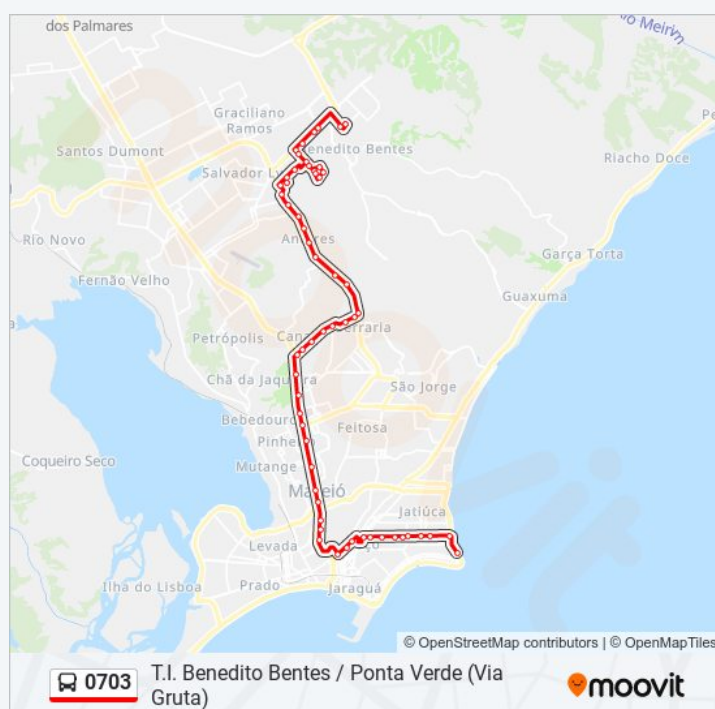

Br-104 3085-3199 - Gruta De Lourdes Maceió - Al  
República Federativa Do Brasil

Hospital Do Açúcar - Gruta De Lourdes

terça-feira	06:32 - 18:50
quarta-feira	06:32 - 18:50
quinta-feira	06:32 - 18:50
sexta-feira	06:32 - 18:50
sábado	06:22 - 19:00

### Informações da linha de ônibus 0703

**Sentido:** Ponta Verde / T.I. Benedito Bentes (Via H. Equelma

**Paradas:** 58

**Duração da viagem:** 73 min

**Resumo da linha:**

Avenida Fernandes Lima, 4376 | Defensoria Pública