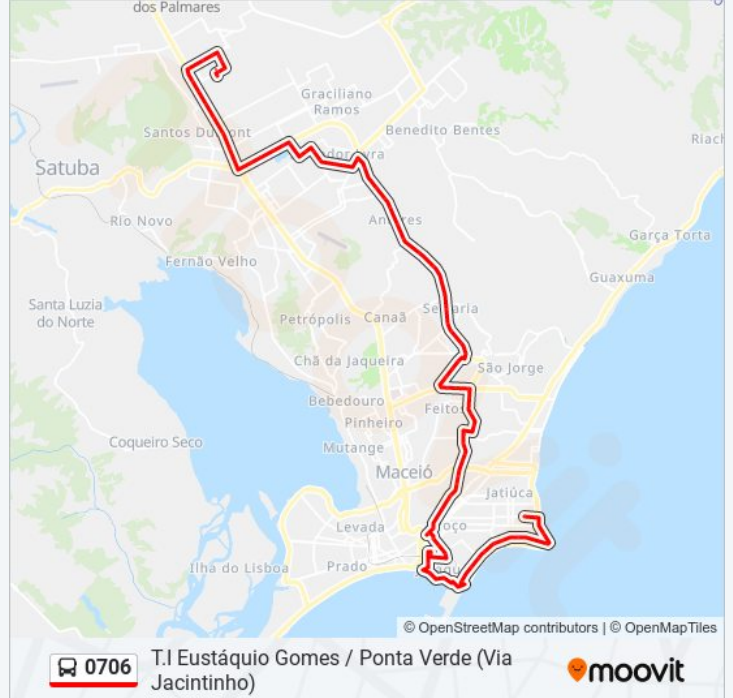

Rua Desembargador Carlos De Gusmão 86 Antares Maceió - Alagoas 57085 Brasil

Avenida Menino Marcelo 6375-6437 - Barro Duro Maceió - Al Brasil

Avenida Menino Marcelo 5713-5763 - Barro Duro Maceió - Al Brasil

Avenida Menino Marcelo 5331-5471 - Barro Duro Maceió - Al Brasil

Avenida Menino Marcelo 5085-5115 - Barro Duro Maceió - Al Brasil

Avenida Menino Marcelo 4029-4569 - Barro Duro Maceió - Al Brasil

Br-316 4030-4570 - Barro Duro Maceió - Al República Federativa Do Brasil

Avenida Menino Marcelo 3466-3718 - Barro Duro Maceió - Al Brasil

Av. Menino Marcelo

Avenida Menino Marcelo 2107-2127 - Barro Duro Maceió - Al Brasil

Av. Menino Marcelo 1523-1731 - Serraria Maceió - Al Brazil