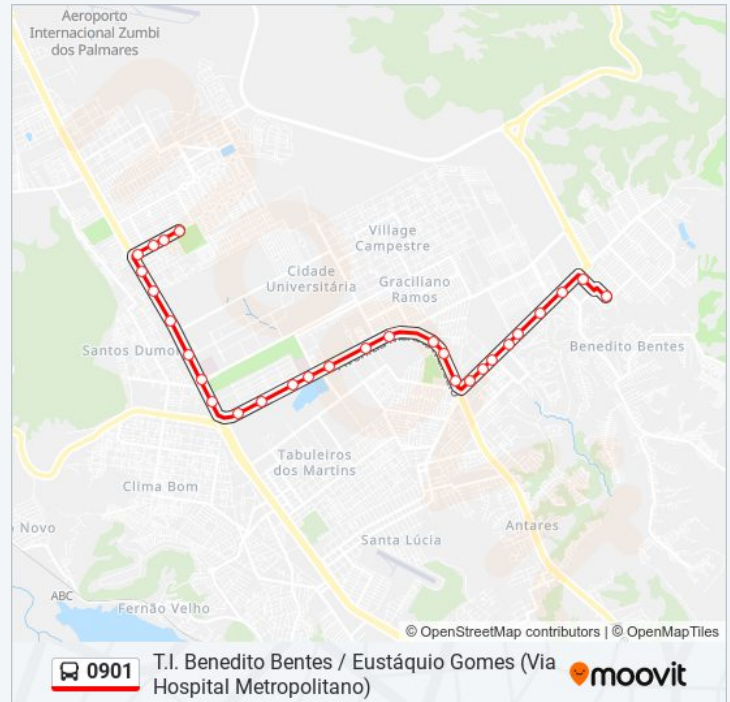

Br-104 5837 Maceió - Al República Federativa Do Brasil

Avenida Frei Damiano De Bozano 2442 - Cidade Universitária Maceió - Al Brasil

Br-104 682

Br-104 136-160 - Cidade Universitária Maceió - Al

sábado

05:00 - 21:30

Informações da linha de ônibus 0901

Sentido: T.I. Benedito Bentes / Eustáquio Gomes

Paradas: 29

Duração da viagem: 35 min

Resumo da linha:

Brasil

Av. Dr. Fábio Wanderley 727-955 - Cidade
Universitária Maceió - Al Brasil