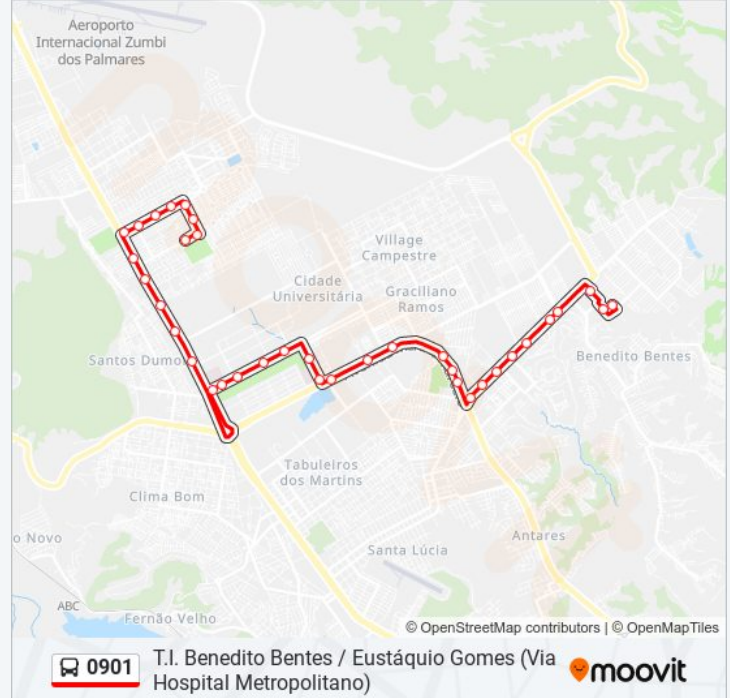

Avenida Menino Marcelo 7023-7539 - Cidade
Universitária Maceió - Al 57073-470 Brasil

Avenida Menino Marcelo 7013-7653 - Cidade
Universitária Maceió - Al 57073-470 República
Federativa Do Brasil

Avenida Cachoeira Do Meirim 26-102 - Antares
Maceió - Al Brasil

Avenida Cachoeira Do Meirim 299-395 - Antares
Maceió - Al Brasil

Avenida Cachoeira Do Meirim 567-627 - Antares
Maceió - Al Brasil

Av. Cachoeira Do Meirim 218-334 - Benedito
Bentes Maceió - Al Brasil

Al-105 532-618 - Benedito Bentes Maceió - Al
Brasil

Terminal Benedito Bentes (Desembarque)

**Sentido: Eustáquio Gomes / T.I. Benedito Bentes
(Via Ufal)**

37 pontos

[VER OS HORÁRIOS DA LINHA](#)

Rua Doutor Fábio Wanderley Cidade Universitária
Maceió - Alagoas Brasil