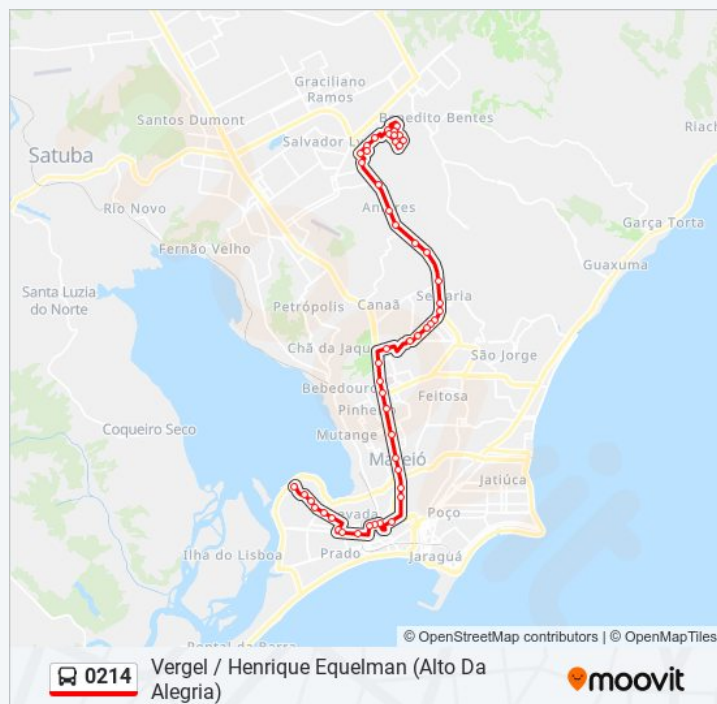

Avenida Presidente Getúlio Vargas 407-435 -  
Serraria Maceió - Al 57046-840 República  
Federativa Do Brasil

Avenida Presidente Getúlio Vargas 552-600 -  
Serraria Maceió - Al 57046-840 Brasil

Avenida Presidente Getúlio Vargas 652-748 -  
Serraria Maceió - Al 57046-840 Brasil

Avenida Presidente Getúlio Vargas 1104-1218 -  
Serraria Maceió - Al República Federativa Do  
Brasil

Av. Menino Marcelo 1460-1522 - Serraria Maceió -

**Paradas: 50**

**Duração da viagem: 65 min**

**Resumo da linha:**