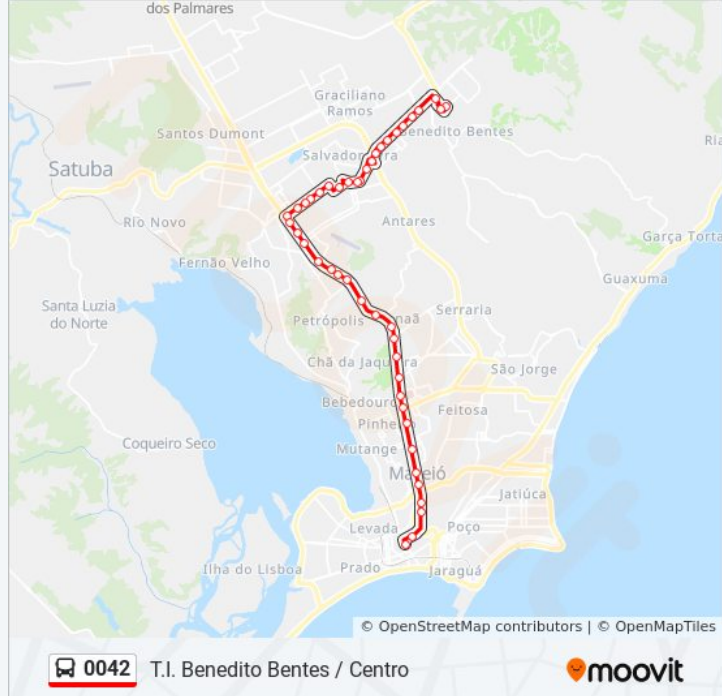

Avenida Durval De Góes Monteiro 8974-9488 -
Tabuleiro Do Martins Maceió - Al Brasil

Br-104 8813-8845 - Tabuleiro Do Martins Maceió -
Al República Federativa Do Brasil

Avenida Durval De Góes Monteiro 8299-8445 -
Tabuleiro Do Martins Maceió - Al Brasil

Av. Durval De Góes Monteiro 5136 - Tabuleiro Do
Martins Maceió - Al Brasil

Smtt - Tabuleiro Do Martins

Rua Nove 745

Rua Santana 263-419 - Tabuleiro Do Martins
Maceió - Al 57081-020 República Federativa Do
Brasil

Rua Vereador Dário Marsiglia 422-522 - Tabuleiro
Do Martins Maceió - Al 57081-020 Brasil

R. Ver. Dário Marsiglia 646-700 - Tabuleiro Do
Martins Maceió - Al Brasil

R. Mensageiro José Raimundo Dos Santos 03 -
Tabuleiro Do Martins Maceió - Al 57082-620 Brasil

R. Ver. Dário Marsiglia 1210-1260 - Tabuleiro Do
Martins Maceió - Al Brasil

Rua Santana 28 - Tabuleiro Do Martins Maceió - Al
Brasil

Terminal Cleto Marques

R. Cel. Pedro Pierre Braga 55-115 - Tabuleiro Do
Martins Maceió - Al 57081-150 Brazil

Rua Jaci Melo 245 - Tabuleiro Do Martins Maceió -
Al 57081-250 Brasil

Estr. Des. Carlos De Gusmão 314-342 - Santa
Lúcia Maceió - Al Brazil

Estr. Des. Carlos De Gusmão 576-690 - Santa
Lúcia Maceió - Al 57082-300 Brasil

Rua Desembargador Carlos De Gusmão 86
Antares Maceió - Alagoas 57085 Brasil

Avenida Cachoeira Do Meirim 26-102 - Antares
Maceió - Al Brasil

Avenida Cachoeira Do Meirim 299-395 - Antares
Maceió - Al Brasil

Avenida Cachoeira Do Meirim 567-627 - Antares