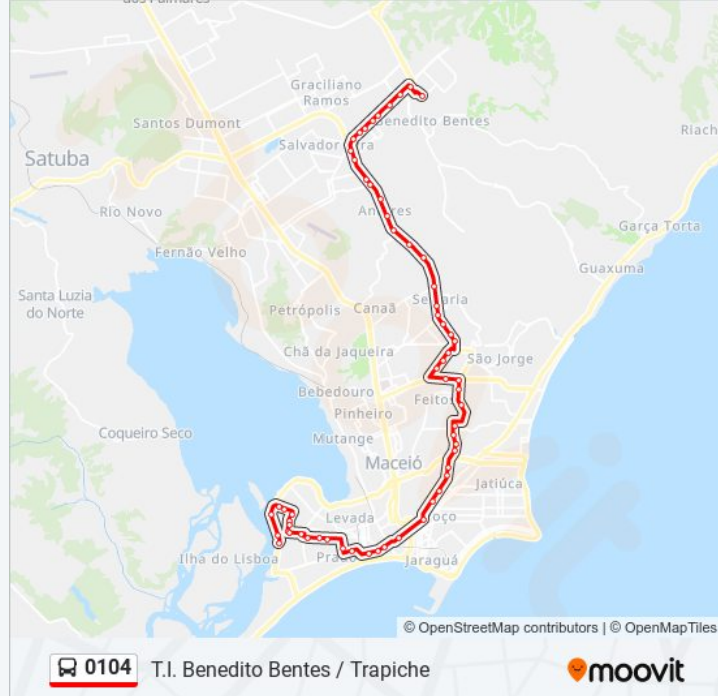

Avenida Menino Marcelo 5085-5115 - Barro Duro Maceió - Al Brasil

Avenida Menino Marcelo 4029-4569 - Barro Duro Maceió - Al Brasil

Br-316 4030-4570 - Barro Duro Maceió - Al República Federativa Do Brasil

Avenida Menino Marcelo 3466-3718 - Barro Duro Maceió - Al Brasil

Av. Menino Marcelo

Avenida Menino Marcelo 2107-2127 - Barro Duro Maceió - Al Brasil

Av. Menino Marcelo 1523-1731 - Serraria Maceió - Al Brasil

Br-316 945-1333 Maceió - Al República Federativa Do Brasil

Av. Menino Marcelo 946 Maceió - Al Brasil

Avenida Menino Marcelo 9370

Av. Menino Marcelo 320-464 - Barro Duro Maceió - Al Brasil

Rua Muniz Falcão 1175-1241 - Barro Duro Maceió - Al Brasil

Rua Muniz Falcão 799-973 - Barro Duro Maceió - Al República Federativa Do Brasil

R. Muniz Falcão 584-684 - Barro Duro Maceió - Al Brasil

Avenida Márcio Canuto - Barro Duro Maceió - Al Brasil

Br-316 6238 - Feitosa Maceió - Al Brasil

Av. Juca Sampaio 2645-2711 - Barro Duro Maceió - Al 57046-242 Brasil

Av. Juca Sampaio 2193-2281 - Barro Duro Maceió - Al 57046-242 Brasil

Rua Ivaldo Marinho 96-148 - Jacintinho Maceió - Al República Federativa Do Brasil

Rua Breno Cansanção 116

R. Cleto Campelo 386-500 - Jacintinho Maceió - Al Brasil

R. Cleto Campelo 86 - Jacintinho Maceió - Al Brasil

Tv. Sr. Do Bonfim 375-575 - Jacintinho Maceió - Al Brasil

Tv. Sr. Do Bonfim 161-163 - Jacintinho Maceió - Al