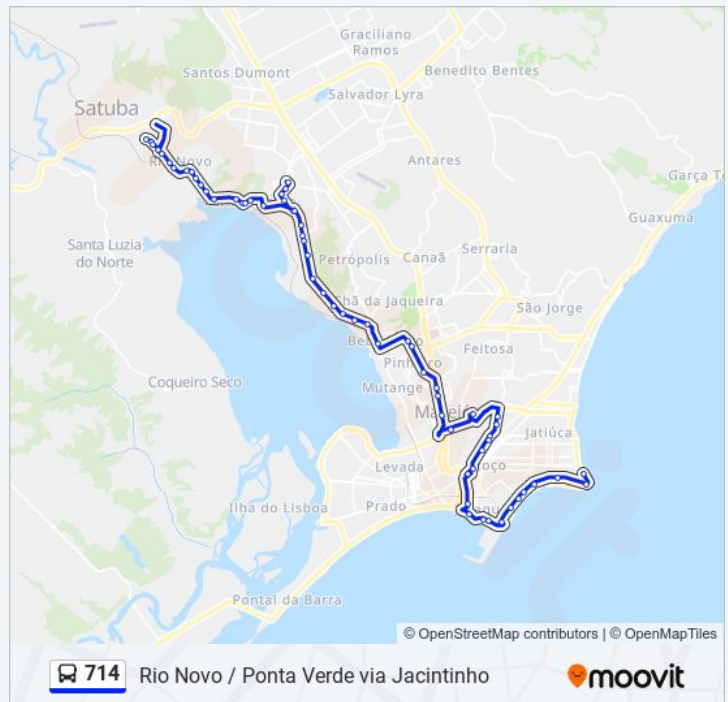

R. Empresário Jorge Montenegro Barros 2867-3013 - Santa Amélia Maceió - Al Brasil

R. Empresário Jorge Montenegro Barros 2613-2697 - Santa Amélia Maceió - Al Brasil

Informações da linha de ônibus 714

Sentido: 714 Rio Novo / Ponta Verde (Não Passa Na Cambona)

Paradas: 62

Duração da viagem: 75 min

Resumo da linha:

R. Empresário Jorge Montenegro Barros 2411-2493 - Santa Amélia Maceió - Al Brasil

R. Empresário Jorge Montenegro Barros 2067-2139 - Santa Amélia Maceió - Al 57045-055 Brasil