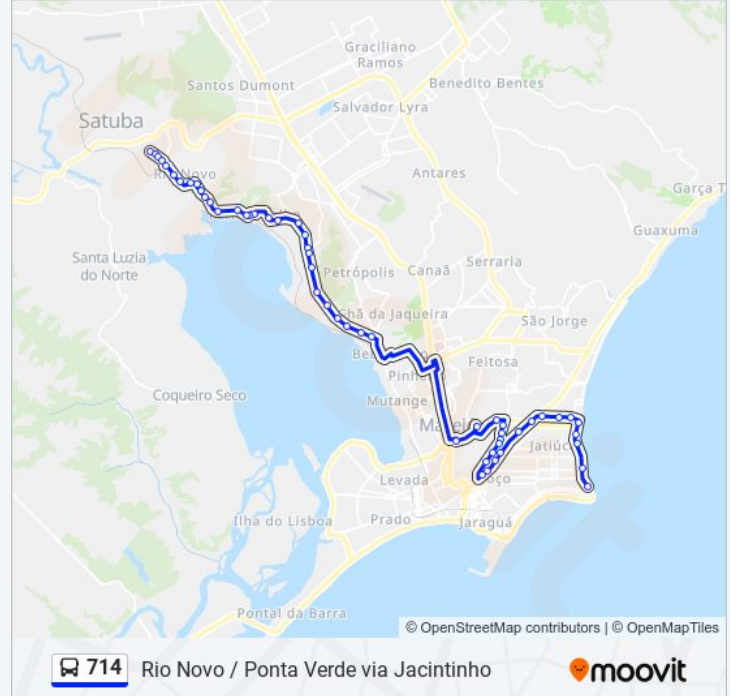

Estr. Da Goiabeira 1922-2754 - Fernão Velho
Maceió - Al 57070-440 Brasil

Estr. Da Goiabeira 1922-2754 - Fernão Velho
Maceió - Al 57070-440 Brasil

Terminal Fernão Velho - Fernão Velho

R. Comendador Vasconcelos 61 - Fernão Velho Maceió - Al Brasil