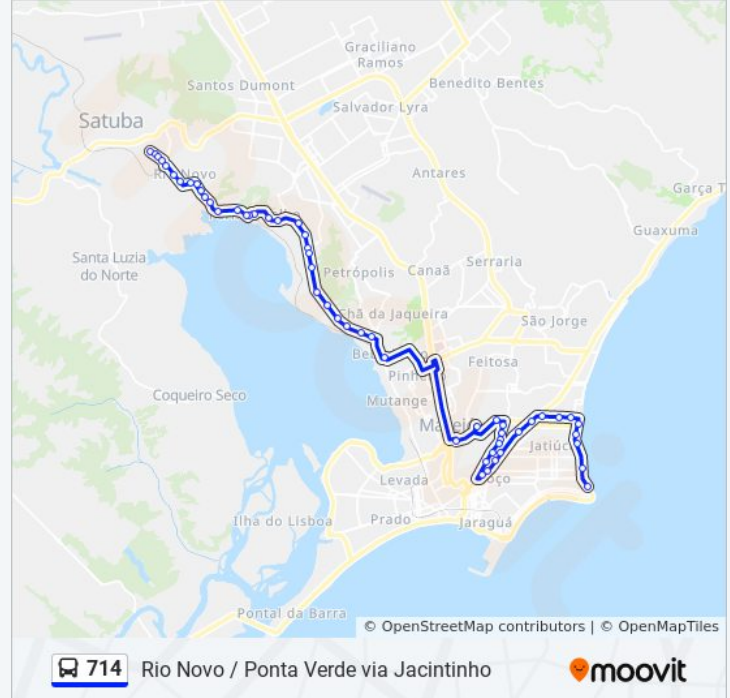

R. Cel. Paranhos 950 - Jacintinho Maceió - Al
Brasil

Tv. Sr. Do Bonfim 46-124 - Jacintinho Maceió - Al
Brasil

Tv. Sr. Do Bonfim 162-292 - Jacintinho Maceió -
Al Brasil

Travessa Senhor Do Bonfim 396 - Jacintinho
Maceió - Al República Federativa Do Brasil

Rua Leopoldo Araújo Amorim 150 - Mangabeiras
Maceió - Al República Federativa Do Brasil

Rodoviária (Externo)

Avenida Governador Afrânio Lages 157 - Farol
Maceió - Al República Federativa Do Brasil

Rua Dr. Oswaldo Cruz 178 - Chã De Bebedouro
Maceió - Al 57018-630 Brasil

Rua Dr. Oswaldo Cruz 476 - Chã De Bebedouro
Maceió - Al 57018-630 Brasil

R. Empresário Jorge Montenegro Barros 2-392
Maceió - Al 57045-055 Brasil

R. Empresário Jorge Montenegro Barros 400-482
- Santa Amélia Maceió - Al Brasil

R. Empresário Jorge Montenegro Barros 766-980
- Santa Amélia Maceió - Al 57045-055 Brasil

R. Empresário Jorge Montenegro Barros 1334-
1354 - Santa Amélia Maceió - Al 57045-055
Brasil

R. Empresário Jorge Montenegro Barros 2068-
2140 - Santa Amélia Maceió - Al 57045-055
Brasil

R. Empresário Jorge Montenegro Barros 2412-
2494 - Santa Amélia Maceió - Al Brasil

R. Empresário Jorge Montenegro Barros 2614-
2698 - Santa Amélia Maceió - Al Brasil

R. Empresário Jorge Montenegro Barros 603 -
Santa Amélia Maceió - Al Brasil

R. Empresário Jorge Montenegro Barros 3358-
3412 - Santa Amélia Maceió - Al 57063-000
Brasil

Estr. Da Goiabeira 1922-2754 - Fernão Velho
Maceió - Al 57070-440 Brasil