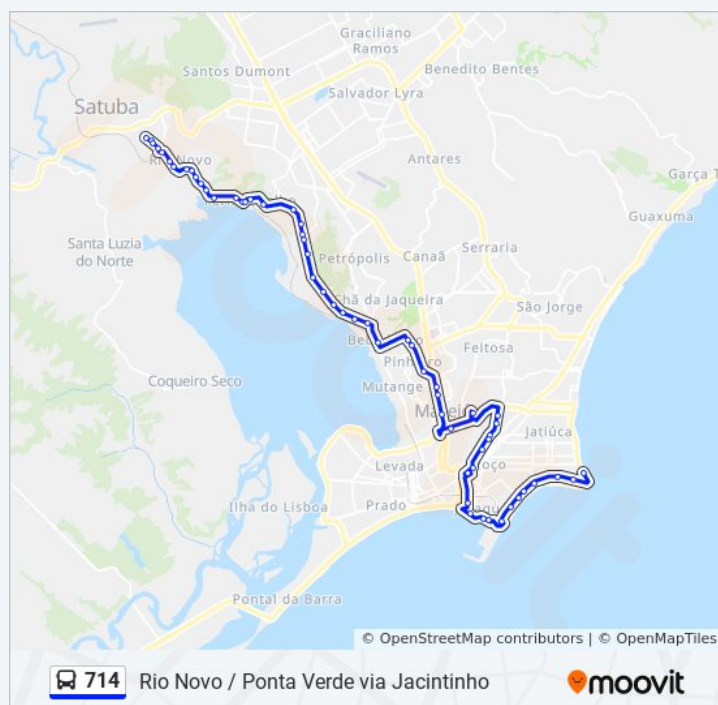

Quarta-feira	04:40 - 22:00
Quinta-feira	05:00 - 22:00
Sexta-feira	04:40 - 22:00
Sábado	05:00 - 22:00

Informações da linha de ônibus 714

Sentido: 714 Rio Novo / Ponta Verde (Não Passa Na Cambona)

Paradas: 62

Duração da viagem: 80 min

Resumo da linha:

Brasil

Lot. Parque Dos Eucaliptos 1613-1625 - Santa
Amelia Maceió - Al 57061-620 Brasil

R. Empresário Jorge Montenegro Barros 2867-
3013 - Santa Amelia Maceió - Al Brasil