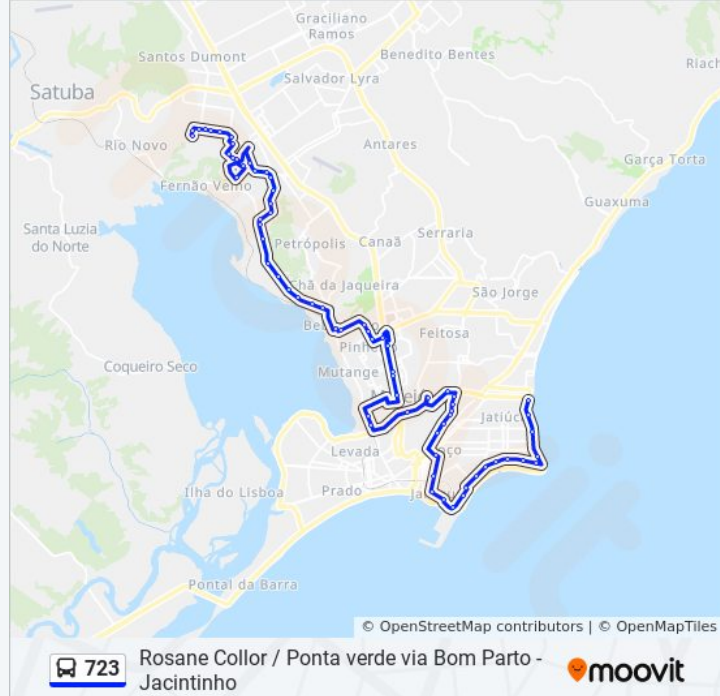

Rua Leopoldo Araújo Amorim 150 - Mangabeiras Maceió - Al República Federativa Do Brasil

Rodoviária (Externo)

Avenida Governador Afrânio Lages 157 - Farol Maceió - Al República Federativa Do Brasil

Rua General Hermes 724-840 - Bom Parto Maceió - Al Brasil

Rua General Hermes 1094 - Bom Parto Maceió - Al 57017-200 Brasil

Avenida Fernandes Lima 714 - Gruta De Lourdes Maceió - Al República Federativa Do Brasil

Avenida Fernandes Lima 1250 - Gruta De Lourdes Maceió - Al República Federativa Do Brasil

Rua Professor José Da Silveira Camerino 800-836 - Pinheiro Maceió - Al República Federativa

Do Brasil

Rua Professor José Da Silveira Camerino 994

Terminal Sanatório

Rua Dr. Oswaldo Cruz 178 - Chã De Bebedouro
Maceió - Al 57018-630 Brasil