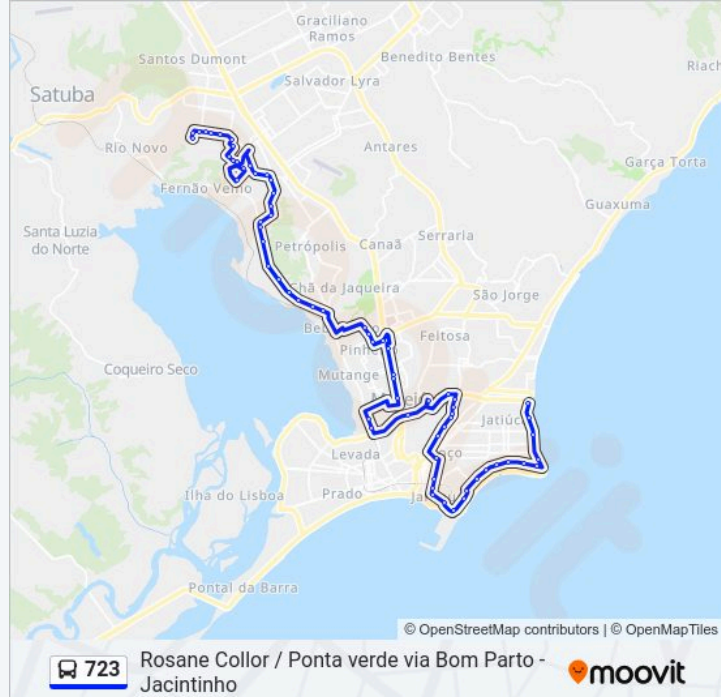

Rua Barão De Jaraguá 216 - Jaraguá Maceió - Al Brasil

Rua Barão De Jaraguá 558-668 - Jaraguá Maceió - Al 57022-140 Brasil

Avenida Comendador Leão 562 - Poço Maceió - Al Brasil

Vila Bancária 6-14 - Poço Maceió - Al República Federativa Do Brasil

R. Cel. Paranhos 390 - Jacintinho Maceió - Al 57040-000 Brasil

Rua Coronel Paranhos 674

R. Cel. Paranhos 950 - Jacintinho Maceió - Al Brasil

Tv. Sr. Do Bonfim 46-124 - Jacintinho Maceió - Al Brasil

Tv. Sr. Do Bonfim 162-292 - Jacintinho Maceió - Al Brasil

Travessa Senhor Do Bonfim 396 - Jacintinho Maceió - Al República Federativa Do Brasil

Rua Leopoldo Araújo Amorim 150 - Mangabeiras Maceió - Al República Federativa Do Brasil

Rodoviária (Externo)

Avenida Governador Afrânio Lages 157 - Farol Maceió - Al República Federativa Do Brasil

Rua General Hermes 724-840 - Bom Parto Maceió - Al Brasil

Rua General Hermes 1094 - Bom Parto Maceió - Al 57017-200 Brasil

Avenida Fernandes Lima 714 - Gruta De Lourdes Maceió - Al República Federativa Do Brasil

Avenida Fernandes Lima 1250 - Gruta De Lourdes Maceió - Al República Federativa Do Brasil

Br-104 4263-4375 - Gruta De Lourdes Maceió - Al República Federativa Do Brasil

Av. Fernandes Lima 3531-3715 - Gruta De Lourdes Maceió - Al Brasil

Rua Luiz Rizzo 1-189 - Pinheiro Maceió - Al República Federativa Do Brasil

Rua Professor José Da Silveira Camerino 800-836 - Pinheiro Maceió - Al República Federativa Do