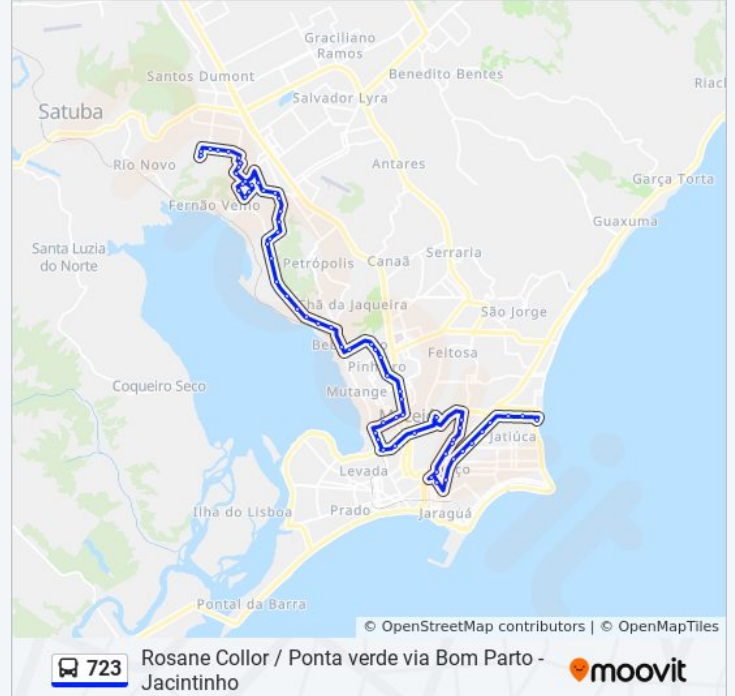

R. Est. Arnoumar Chagas 2-68 - Santa Amélia
Maceió - Al 57063-430 Brasil

R. Est. Arnoumar Chagas 214-264 - Santa
Amélia Maceió - Al 57063-430 Brasil

Rua Emani Rocha Cavalcante Passos 186-260 -
Santa Amélia Maceió - Al Brasil

Av. Gen. Walfrido Jerônimo Da Rocha 100-A -
Clima Bom Maceió - Al Brasil

R. Santa Luzia 18 - Tabuleiro Do Martins Maceió
- Al 57060-150 Brasil

R. Santa Luzia 987-1139 - Tabuleiro Do Martins
Maceió - Al 57060-150 Brasil

R. Dr. Jose Affonso De Farias Mello Neto 777-
831 - Tabuleiro Do Martins Maceió - Al 57060-850
Brasil

Tv. Da Floresta 571 - Tabuleiro Do Martins
Maceió - Al 57060-080 Brasil

Tv. Da Floresta 543-575 - Tabuleiro Do Martins
Maceió - Al 57060-080 Brasil

Tv. Rio Da Silva 360-430 - Tabuleiro Do Martins
Maceió - Al 57060-175 Brasil

Travessa Rio Da Silva 620-744 - Tabuleiro Do
Martins Maceió - Al República Federativa Do
Brasil

R. Empresário Jorge Montenegro Barros 2411-
2493 - Santa Amélia Maceió - Al Brasil

R. Empresário Jorge Montenegro Barros 2067-
2139 - Santa Amélia Maceió - Al 57045-055
Brasil

R. Empresário Jorge Montenegro Barros 1355-
1469 - Santa Amélia Maceió - Al 57045-055
Brasil

R. Empresário Jorge Montenegro Barros 765-979
- Santa Amélia Maceió - Al 57045-055 Brasil

R. Empresário Jorge Montenegro Barros 399-481
- Santa Amélia Maceió - Al Brasil

R. Empresário Jorge Montenegro Barros 2-392
Maceió - Al 57045-055 Brasil