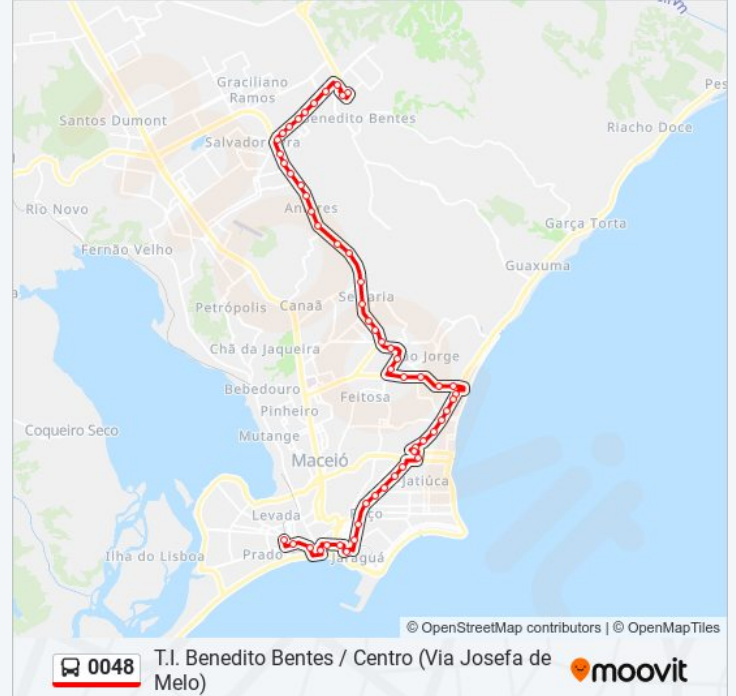

Alameda Mário Da Silva Jambo 80-148 - Jatiúca Maceió - Al 57035-510 República Federativa Do Brasil

Av. João Davino 101 - Mangabeiras Maceió - Al Brasil

Avenida Comendador Gustavo Paiva 4059

Avenida Comendador Gustavo Paiva 2643-2757 - Cruz Das Almas Maceió - Al República Federativa Do Brasil

Av. Comendador Gustavo Paiva 2942-2996 - Cruz Das Almas Maceió - Al Brasil

Av. Comendador Gustavo Paiva 3384-3428 - Cruz Das Almas Maceió - Al Brasil

Av. Comendador Gustavo Paiva 3682-3722 - Cruz Das Almas Maceió - Al Brasil

Avenida Comendador Gustavo Paiva 4056-4332 - Cruz Das Almas Maceió - Al República Federativa Do Brasil

Parque Shopping Maceió - Cruz Das Almas

Parque Shopping Maceió - Jacarecica

Avenida Josefa De Mello Maceió - Al Brasil

Avenida Josefa De Melo Maceió - Al República Federativa Do Brasil

Avenida Josepha De Mello - São Jorge Maceió - Al Brasil

Av. Juca Sampaio 14 - Barro Duro Maceió - Al 57046-242 Brasil

Av. Juca Sampaio 3484-3578 - Barro Duro Maceió - Al Brasil

Avenida Juca Sampaio 3900-4210 - Barro Duro Maceió - Al Brasil

Av. Menino Marcelo 213-279 - Barro Duro Maceió - Al Brasil

Avenida Menino Marcelo 598-736 - Barro Duro Maceió - Al Brasil

Av. Menino Marcelo 946 Maceió - Al Brasil

Av. Menino Marcelo 1460-1522 - Serraria Maceió - Al Brazil

Avenida Menino Marcelo 2078-2106 - Serraria Maceió - Al Brasil

Avenida Menino Marcelo 2884-3018 - Barro Duro Maceió - Al 57081-385 Brasil