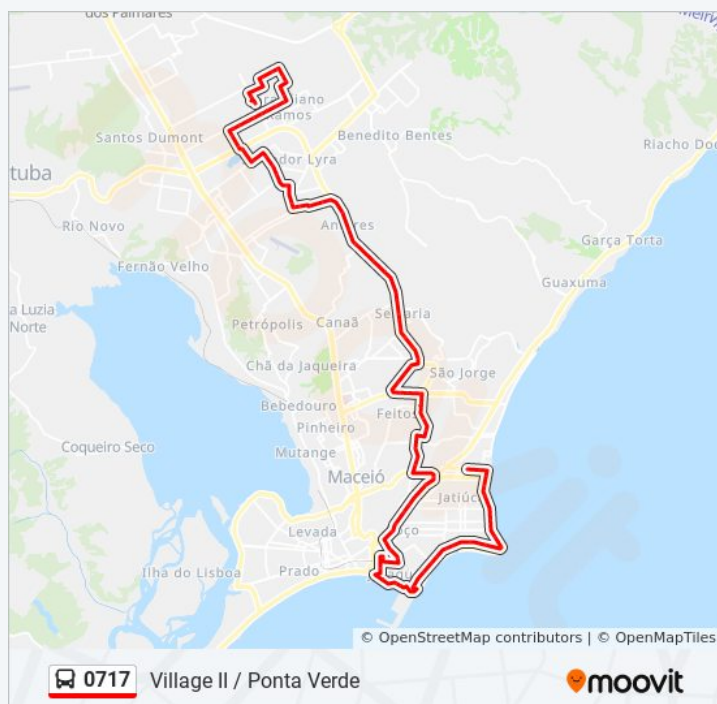

Travessa Hailton Dos Santos 180 - Cidade

Horários da linha de ônibus 0717

Tabela de horários sentido Village II / Ponta Verde (Via Jacintinho)

Domingo	04:40 - 19:40
Segunda-feira	05:00 - 22:10
Terça-feira	05:00 - 22:10
Quarta-feira	05:00 - 22:10
Quinta-feira	05:00 - 22:10
Sexta-feira	05:00 - 22:10
Sábado	05:35 - 20:25

Informações da linha de ônibus 0717

Sentido: Village II / Ponta Verde (Via Jacintinho)

Paradas: 67

Duração da viagem: 82 min

Resumo da linha:

Universitária Maceió - Al 57073-480 República Federativa Do Brasil