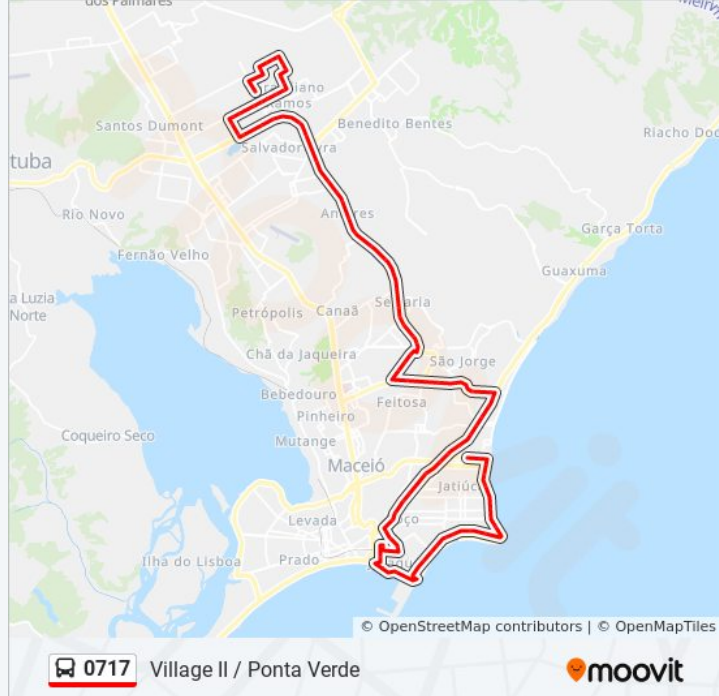

Av. Tancredo Neves 213-303 - Cidade
Universitária Maceió - Al Brasil

Avenida Tancredo Neves 1-211 - Cidade
Universitária Maceió - Al República Federativa
Do Brasil

Travessa Hailton Dos Santos 180 - Cidade
Universitária Maceió - Al 57073-480 República
Federativa Do Brasil

Travessa Hailton Dos Santos 662-700 - Cidade
Universitária Maceió - Al 57073-480 República
Federativa Do Brasil

Travessa Hailton Dos Santos 30 - Cidade
Universitária Maceió - Al 57073-480 República
Federativa Do Brasil

Rua 01 532 Cidade Universitária Maceió -
Alagoas Brasil

Av. Menino Marcelo 9526-9672 - Barro Duro
Maceió - Al Brasil

R. I 704-1006 - Tabuleiro Do Martins Maceió - Al
Brasil

Av. Luís 1617-1843 - Tabuleiro Do Martins
Maceió - Al Brasil

Av. Luís 1843 - Tabuleiro Do Martins Maceió - Al
Brasil

República Federativa Do Brasil Alagoas Maceió
Santa Lúcia J?? 1569-1623

R. Da Codeal 1189-1341 - Santa Lúcia Maceió -
Al 57082-117 Brasil

R. Da Codeal 1103-1125 - Santa Lúcia Maceió -
Al 57082-117 Brasil

R. Da Codeal 859-877 - Santa Lúcia Maceió - Al
Brasil

República Federativa Do Brasil Alagoas Maceió
Santa Lúcia J?? 288-386

Avenida Menino Marcelo 6375-6437 - Barro Duro
Maceió - Al Brasil

Avenida Menino Marcelo 5713-5763 - Barro Duro
Maceió - Al Brasil

Avenida Menino Marcelo 5331-5471 - Barro Duro
Maceió - Al Brasil

Avenida Menino Marcelo 5085-5115 - Barro Duro
Maceió - Al Brasil