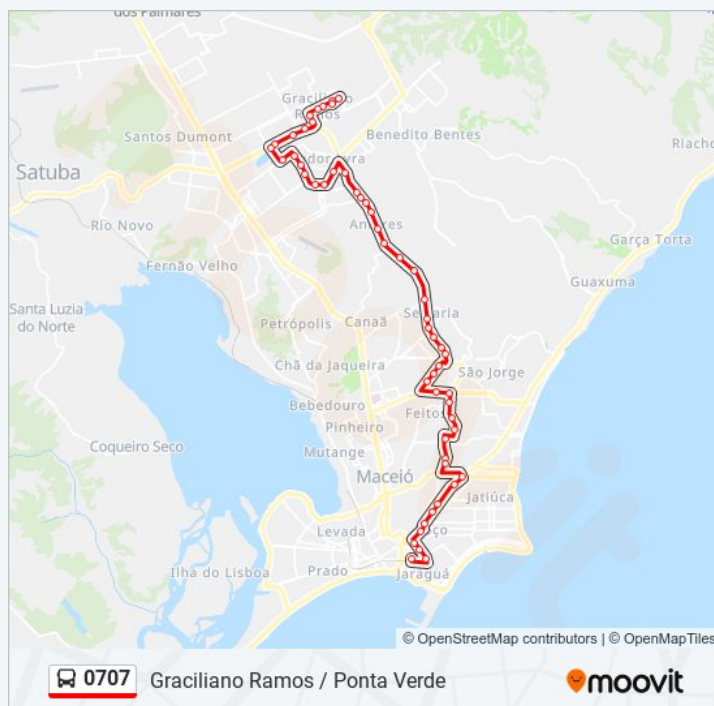

Rua Jaci Melo 245 - Tabuleiro Do Martins Maceió -
Al 57081-250 Brasil

Horários da linha de ônibus 0707

Tabela de horários sentido Graciliano Ramos / Ponta Verde (Via Jacintinho)

domingo	05:00 - 21:25
segunda-feira	04:50 - 20:05
terça-feira	04:50 - 20:05
quarta-feira	04:50 - 20:05
quinta-feira	04:50 - 20:05
sexta-feira	04:50 - 20:05
sábado	05:00 - 21:00

Informações da linha de ônibus 0707**Sentido:** Graciliano Ramos / Ponta Verde (Via Jacintinho)**Paradas:** 54**Duração da viagem:** 72 min**Resumo da linha:**

Estr. Des. Carlos De Gusmão 576-690 - Santa
Lúcia Maceió - Al 57082-300 Brasil