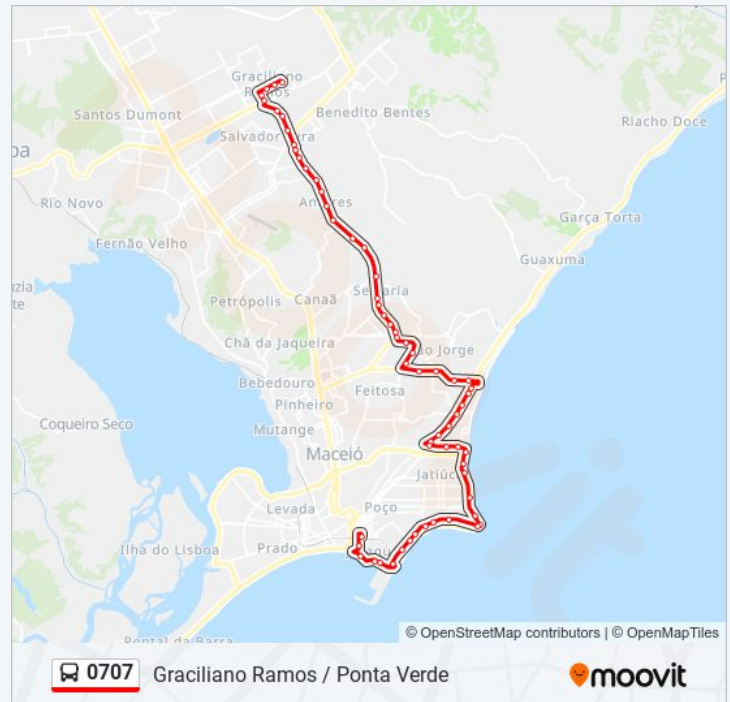

Sentido: Graciliano Ramos / Ponta Verde (Via

Josefa De Melo

Paradas: 61

Duração da viagem: 63 min

Resumo da linha:

Avenida Comendador Gustavo Paiva 4056-4332 - Cruz Das Almas Maceió - Al República Federativa Do Brasil