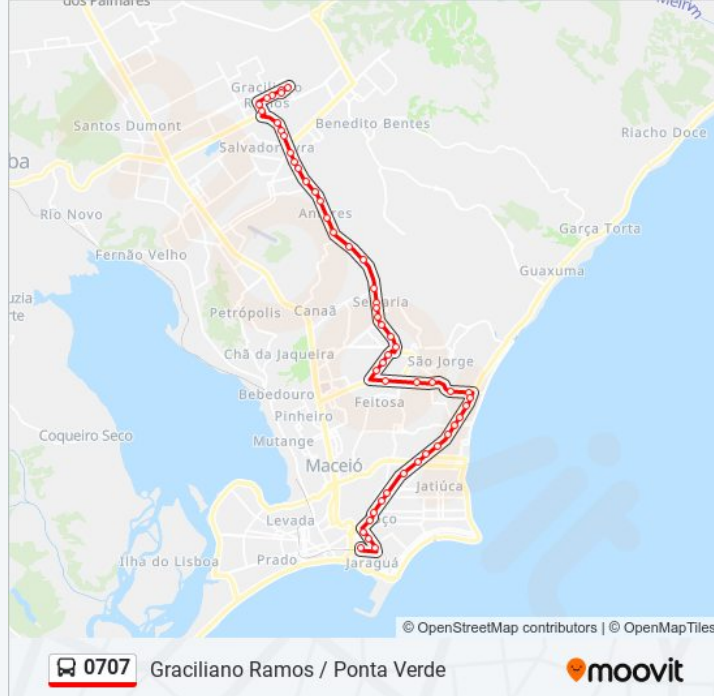

Av. Menino Marcelo 7541-7653 - Cidade
Universitária Maceió - Al 57073-470 Brasil

Avenida Menino Marcelo 7023-7539 - Cidade
Universitária Maceió - Al 57073-470 Brasil

Avenida Menino Marcelo 7013-7653 - Cidade
Universitária Maceió - Al 57073-470 República
Federativa Do Brasil

Av. Menino Marcelo 6703-6791 - Barro Duro
Maceió - Al Brasil

Avenida Menino Marcelo 6375-6437 - Barro Duro
Maceió - Al Brasil

Avenida Menino Marcelo 6007-6215 - Barro Duro
Maceió - Al Brasil

Avenida Menino Marcelo 5713-5763 - Barro Duro
Maceió - Al Brasil

Avenida Menino Marcelo 5331-5471 - Barro Duro
Maceió - Al Brasil

Avenida Menino Marcelo 5085-5115 - Barro Duro
Maceió - Al Brasil

Avenida Menino Marcelo 4029-4569 - Barro Duro
Maceió - Al Brasil

Br-316 4030-4570 - Barro Duro Maceió - Al
República Federativa Do Brasil

Avenida Menino Marcelo 3466-3718 - Barro Duro
Maceió - Al Brasil

Av. Menino Marcelo

Avenida Menino Marcelo 2107-2127 - Barro Duro
Maceió - Al Brasil

Av. Menino Marcelo 1523-1731 - Serraria Maceió -
Al Brazil

Av. Menino Marcelo 1523-1731 - Serraria Maceió -
Al Brazil

Br-316 945-1333 Maceió - Al República Federativa
Do Brasil

Av. Menino Marcelo 946-980 Maceió - Al Brasil

Avenida Menino Marcelo 9370

Av. Menino Marcelo 213-279 - Barro Duro Maceió -
Al Brasil

Rua Muniz Falcão 1175-1241 - Barro Duro Maceió -
Al Brasil

Rua Muniz Falcão 799-973 - Barro Duro Maceió -
Al República Federativa Do Brasil