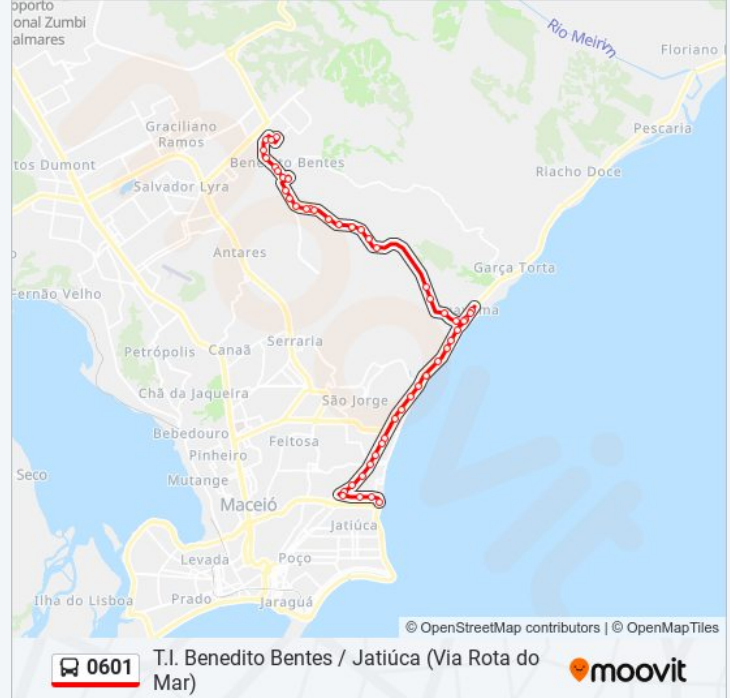

Av. Comendador Gustavo Paiva 6392-6404 - Cruz Das Almas Maceió - Al Brasil

Av. Comendador Gustavo Paiva 6822-6994 - Cruz Das Almas Maceió - Al Brasil

Al-101 52 - Jacarecica Maceió - Al Brasil

Al-101 52 - Jacarecica Maceió - Al Brasil

Al-101 2500 - Guaxuma Maceió - Al Brasil

Al-101 32 - Guaxuma Maceió - Al Brasil

Al-101 88 - Guaxuma Maceió - Al Brasil

Al-101 73 - Guaxuma Maceió - Al Brasil

Al-101 23 - Guaxuma Maceió - Al Brasil

Ecovia Norte Guaxumã Maceió - Alagoas Brasil

Ecovia Norte Guaxumã Maceió - Alagoas Brasil

Estrada Sd 2 509 Jacarecica Maceió - Alagoas Brasil

Rua Oscar De Melo Jacarecica Maceió - Alagoas Brasil

Ecovia Norte Benedito Bentes Maceió - Alagoas Brasil

Rua Genilda Da Silva Porto Benedito Bentes Maceió - Alagoas Brasil

R. Dezoito 74 - Benedito Bentes Maceió - Al Brasil

Ecovia Norte Benedito Bentes Maceió - Alagoas Brasil

R. Doze 2-150 - Benedito Bentes Maceió - Al Brasil

R. Seis 54-150 - Benedito Bentes Maceió - Al Brasil

Av. A 373-461 - Benedito Bentes Maceió - Al Brasil

Av. A 349-371 - Benedito Bentes Maceió - Al Brasil

Avenida A 50 - Benedito Bentes Maceió - Al República Federativa Do Brasil

Rua E 3 - Benedito Bentes Maceió - Al República Federativa Do Brasil

Av. A 1450-1484 - Benedito Bentes Maceió - Al Brasil

Av. A 1674-1708 - Benedito Bentes Maceió - Al Brasil

Rua C Benedito Bentes Maceió - Alagoas Brasil

Avenida Benedito Bentes 88 - Benedito Bentes Maceió - Al Brasil