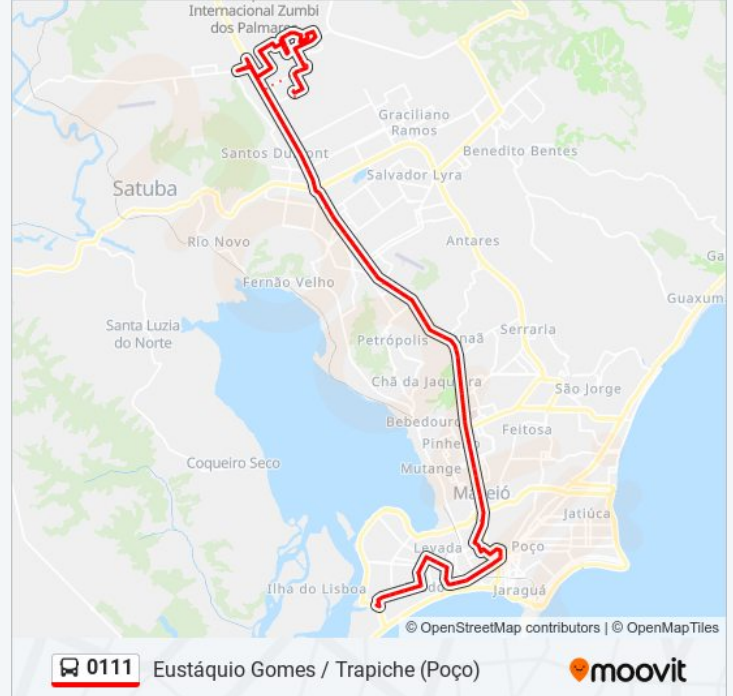

Brasil Gás - Tabuleiro Do Martins

Avenida Durval De Góes Monteiro 1238-1740 -
Tabuleiro Do Martins Maceió - Al Brasil

Av. Durval De Góes Monteiro 1237-1739 - Jardim
Petropolis Maceió - Al Brasil

Faculdade Raimundo Marinho - Tabuleiro Do
Martins

Br-104 2-344 - Tabuleiro Do Martins Maceió - Al
República Federativa Do Brasil

Avenida Fernandes Lima 10730

Avenida Durval De Góes Monteiro 4955

Br-104 10175-10275 - Gruta De Lourdes Maceió -
Al República Federativa Do Brasil

Avenida Fernandes Lima 6193

Avenida Fernandes Lima 5827-5969 - Gruta De Lourdes Maceió - Al Brazil

Praça Centenária - Farol

Colégio Pontual - Farol

Igreja Batista Do Farol - Farol

Colégio Cenecista - Poço

Rua Barão De Atalaia 395 - Centro Maceió - Al República Federativa Do Brasil