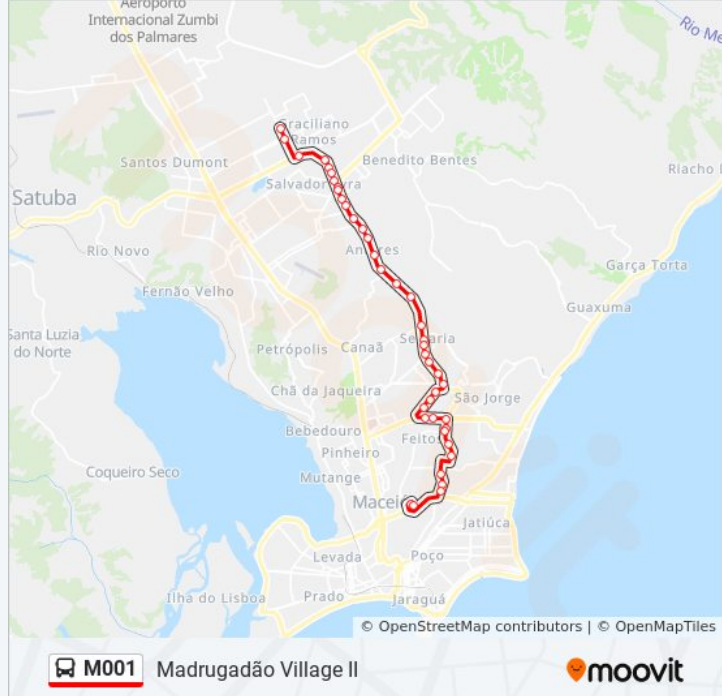

Sentido: Ponta Verde / Village II

41 pontos

[VER OS HORÁRIOS DA LINHA](#)

Rua Santa Luiza 703 Cidade Universitária Maceió
- Alagoas Brasil

Av. Alice Carolina 07 - Cidade Universitária Maceió
- Al Brasil

Av Menino Marcelo

Av. Juca Sampaio 2645-2711 - Barro Duro Maceió - Al 57046-242 Brasil

Av. Juca Sampaio 2595-2615 - Barro Duro Maceió - Al Brasil

Av. Juca Sampaio 2193-2281 - Barro Duro Maceió - Al 57046-242 Brasil

Av. Juca Sampaio 1851-1885 - Barro Duro Maceió - Al 57046-242 Brasil

RuaIVALDO MARINHO 96-148 - Jacintinho Maceió - Al República Federativa Do Brasil

Rua Breno Cansanção 116

Rua Cleto Campelo 385-499 - Jacintinho Maceió - Al Brasil

R. Cleto Campelo 169-265 - Jacintinho Maceió - Al Brasil

Rua Leopoldo Araújo Amorim 150 - Mangabeiras Maceió - Al República Federativa Do Brasil

Rodoviária (Externo)

Terminal Rodoviário De Maceió

Sentido: Village II / Ponta Verde

91 pontos

[VER OS HORÁRIOS DA LINHA](#)