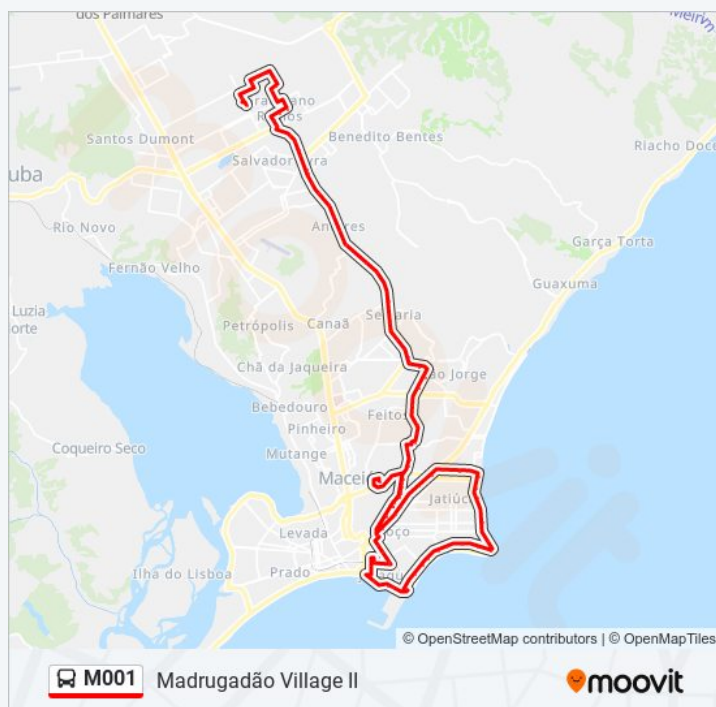

Informações da linha de ônibus M001

Sentido: Village II / Ponta Verde

Paradas: 91

Duração da viagem: 55 min

Resumo da linha:

Brasil

Rua Epaminondas Gracindo 438-590 - Pajuçara
Maceió - Al Brasil

R. Jangadeiros Alagoanos 844 - Pajuçara Maceió
- Al Brasil