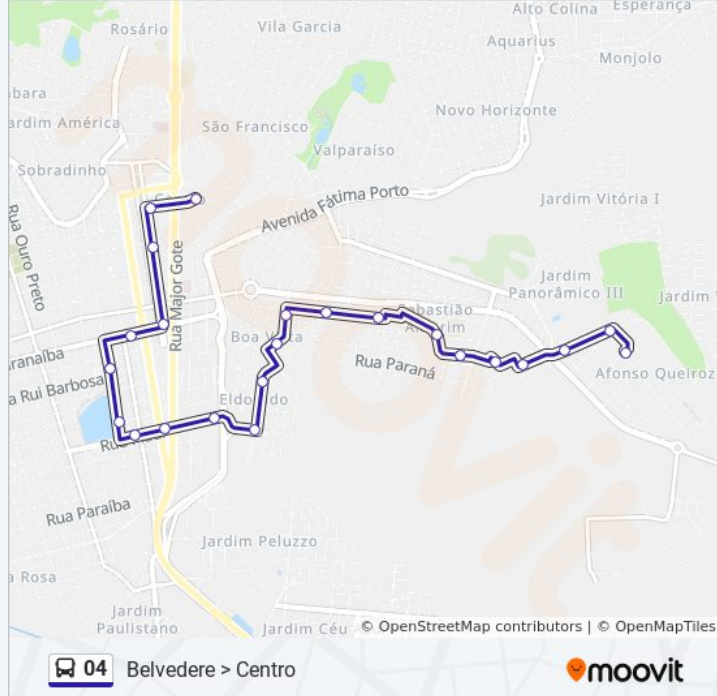

### Sentido: Belvedere > Centro

23 pontos

[VER OS HORÁRIOS DA LINHA](#)

- Pto. Chiquinha Do Bé / Dr. Fábio Helvécio
- Pto. Francisco Vieira Cunha / Paulo Edson
- Pto. Francisco Vieira Da Cunha / Elmo Hélio Pinheiro
- Pto. Luar / Montanhesa
- Pto. Vicente R. Ferreira / Aprígio José Da Silva
- Pto. João José Alexandre / Randolfo A. Teodoro
- Pto. Eurípedes Novelino / Onofre Resende
- Pto. Almério José De Souza / Adrião Caixeta
- Pto. Almério José De Souza / Canadá
- Pto. México / Almério José De Souza
- Pto. México / Diamantina
- Pto. João De Souza Nascentes / Muriaé
- Pto. Guaraci / João De Souza Nascentes
- Pto. Piauí / Fátima Porto
- Pto. Piauí / Dr. Marcolino
- Pto. Piauí / Dona Luísa
- Pto. Barão Do Rio Branco / Maranhão
- Pto. Barão De Rio Branco / Rui Barbosa
- Pto. Paranaíba / Dr. Marcolino (Volta)

### Informações da linha de ônibus 04

**Sentido:** Belvedere > Centro

**Paradas:** 23

**Duração da viagem:** 18 min

**Resumo da linha:**

Pto. Getúlio Vargas / Paranaíba

Pto. Getúlio Vargas / José Santana (Volta)

Pto. General Osório / Getúlio Vargas

Ponto Central (Antiga Rodoviária)

### Sentido: Belvedere > Centro (Via Cidade Administrativa)

24 pontos

[VER OS HORÁRIOS DA LINHA](#)

Pto. Chiquinha Do Bé / Dr. Fábio Helvécio

Pto. Francisco Vieira Cunha / Paulo Edson

Pto. Francisco Vieira Da Cunha / Elmo Hélio Pinheiro