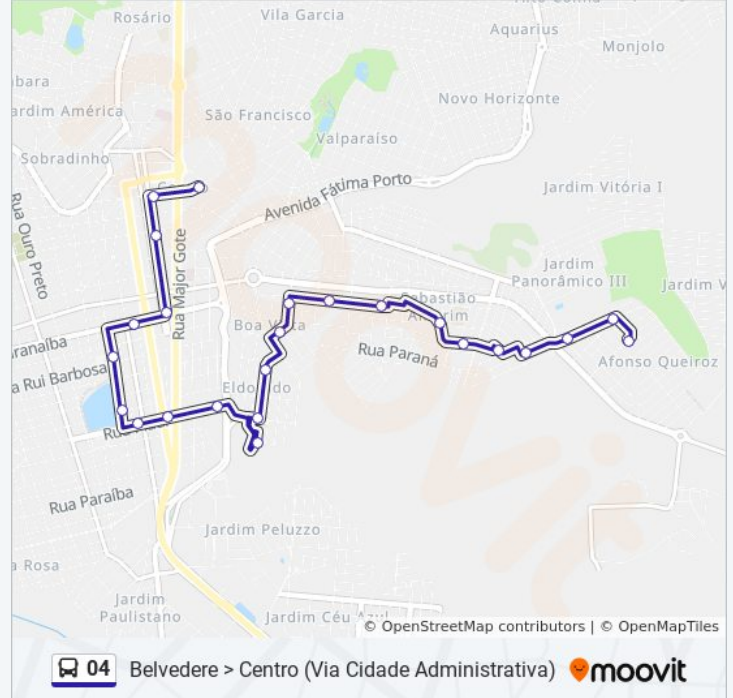

Pto. México / Almério José De Souza

Pto. México / Diamantina

Pto. João De Souza Nascentes / Muriaé

Pto. Guaraci / João De Souza Nascentes

Pto. Cidade Administrativa

Pto. Piauí / Fátima Porto

Pto. Piauí / Dr. Marcolino

### Informações da linha de ônibus 04

**Sentido:** Belvedere > Centro (Via Cidade Administrativa)

**Paradas:** 24

**Duração da viagem:** 18 min

**Resumo da linha:**

Pto. Barão Do Rio Branco / Maranhão

Pto. Barão De Rio Branco / Rui Barbosa

Pto. Paranaíba / Dr. Marcolino (Volta)

Pto. Getúlio Vargas / Paranaíba

Pto. Getúlio Vargas / José Santana (Volta)

Pto. General Osório / Getúlio Vargas

Ponto Central (Antiga Rodoviária)

### Sentido: Belvedere > Centro (Via Escola Agrícola)

22 pontos

[VER OS HORÁRIOS DA LINHA](#)

Pto. Escola Agrícola

Pto. Hospital Veterinário

Pto. Luar / Montanhesa

Pto. Vicente R. Ferreira / Aprígio José Da Silva