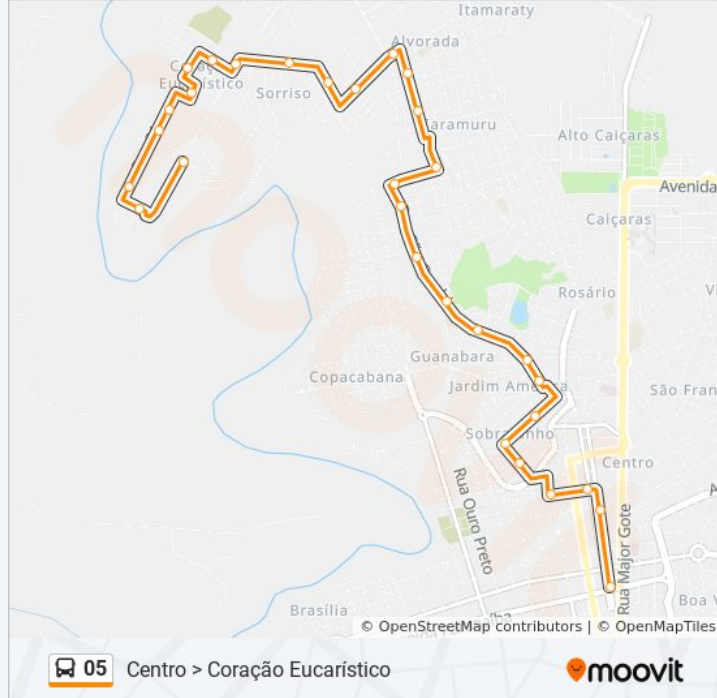

Use o aplicativo do Moovit para encontrar a estação de ônibus da linha 05 mais perto de você e descubra quando chegará a próxima linha de ônibus 05.

Sentido: Centro > Coração Eucarístico

30 pontos

[VER OS HORÁRIOS DA LINHA](#)

Informações da linha de ônibus 05

Sentido: Centro > Coração Eucarístico

Paradas: 30

Duração da viagem: 22 min

Resumo da linha:

Pto. Zeca Mota / Monte Carmelo

Pto. São Geraldo / Sorvete

Pto. Antônio Amâncio / Vilma T. Silva (Volta)

Pto. Rua 4

Pto. Ronaldo Fernandes / 13

Sentido: Centro > Coração Eucarístico (Via Copacabana)

37 pontos

[VER OS HORÁRIOS DA LINHA](#)

Pto. Getúlio Vargas / Paranaíba

Pto. Getúlio Vargas / José Santana (Volta)