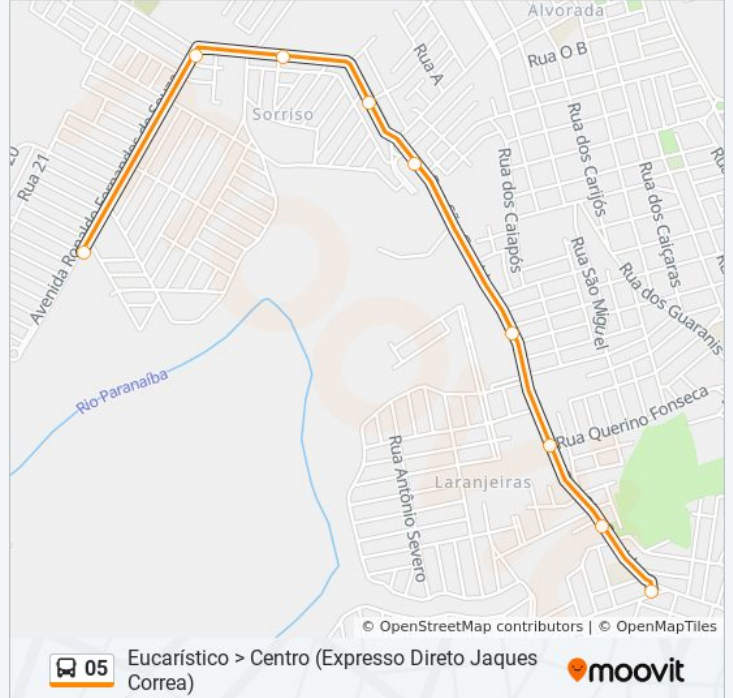

Domingo	Fora de Operação
Segunda-feira	06:20
Terça-feira	06:20
Quarta-feira	06:20
Quinta-feira	06:20
Sexta-feira	06:20
Sábado	Fora de Operação

Informações da linha de ônibus 05

Sentido: Eucarístico > Centro (Expresso Direto Jaques Correa)

Paradas: 9

Duração da viagem: 8 min

Resumo da linha:

Sentido: Eucarístico > Centro (Via Itamarati)

8 pontos

[VER OS HORÁRIOS DA LINHA](#)

Pto. Ronaldo Fernandes / 13

Pto. Ronaldo Fernandes / Pref. Genésio Garcia