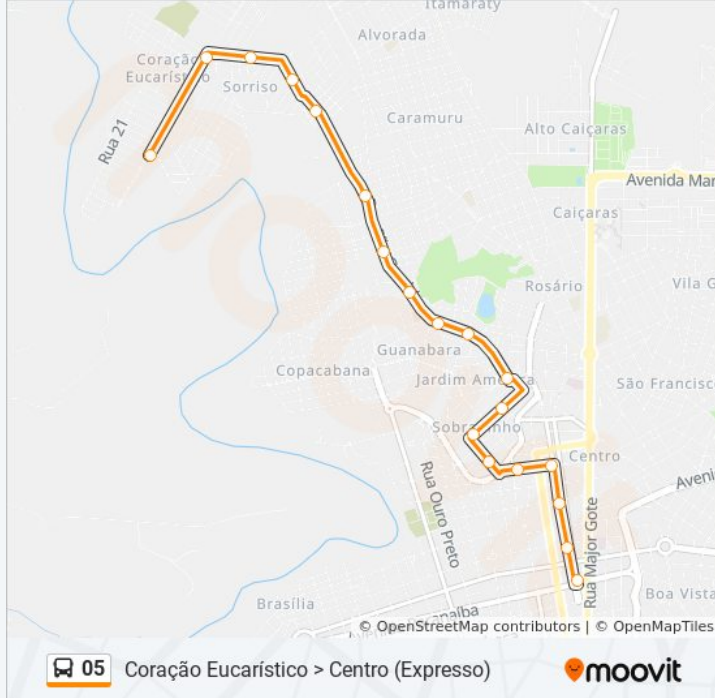

Pto. Marechal Deodoro / Rio Branco

Pto. Marechal Deodoro / João Messias Marques

Pto. João Messias Marques / Eduardo Noronha

Horários da linha de ônibus 05

Tabela de horários sentido Coração Eucarístico > Centro (Expresso)

Sentido: Coração Eucarístico > Centro (Expresso)

Paradas: 19

Duração da viagem: 17 min

Resumo da linha:

Pto. General Osório / Dores Do Indaiá
 Pto. General Osório / Getúlio Vargas
 Pto. Getúlio Vargas / José Santana
 Pto. Getúlio Vargas / Marechal Floriano
 Pto. Getúlio Vargas / Paranaíba