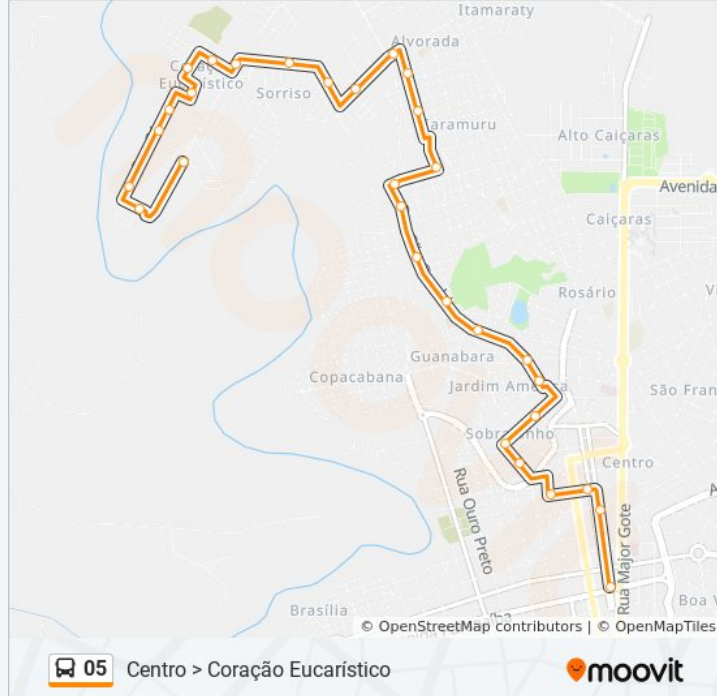

Informações da linha de ônibus 05

Sentido: Centro > Coração Eucarístico

Paradas: 30

Duração da viagem: 22 min

Resumo da linha:

Pto. Zeca Mota / Monte Carmelo

Pto. São Geraldo / Sorvete

Pto. Antônio Amâncio / Vilma T. Silva (Volta)

Pto. Rua 4

Pto. Ronaldo Fernandes / 13

Sentido: Centro > Coração Eucarístico (Via Copacabana)

37 pontos

[VER OS HORÁRIOS DA LINHA](#)

Pto. Getúlio Vargas / Paranaíba

Pto. Getúlio Vargas / José Santana (Volta)