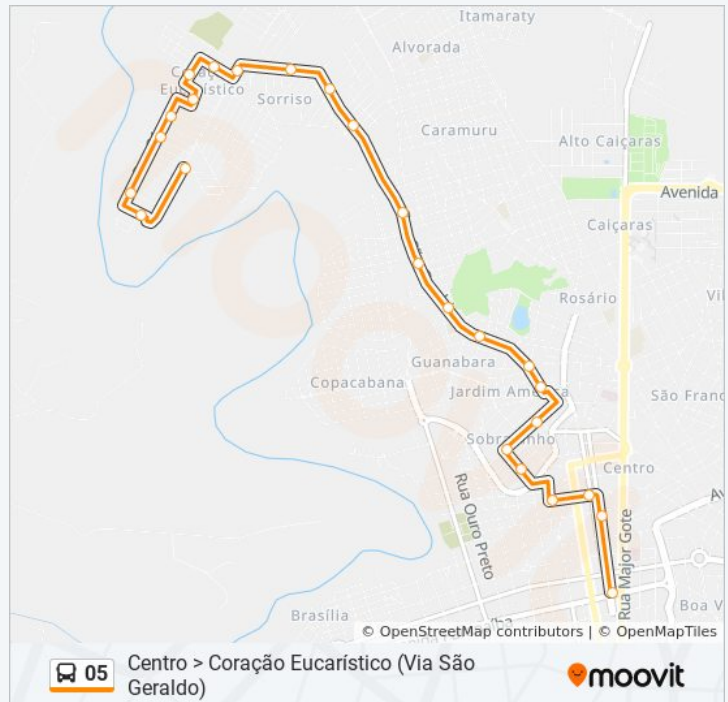

Pto. Idelfonso Bernardes / Pedro Tomaz

Pto. Idelfonso Bernardes / Vanessa Mª Oliv.
Araújo

Pto. Idelfonso Bernardes / Ordalina Vieira

Pto. São Geraldo / Padre Victor Coelho

Pto. São Geraldo / Quirino Fonseca (Volta)

Pto. São Geraldo / Três Corações

Pto. São Geraldo / Zeca Mota (Volta)

Pto. São Geraldo / Sorvete

Pto. Antônio Amâncio / Vilma T. Silva (Volta)

Pto. Ronaldo Fernandes / Joaquim Santos

Pto. João Antônio Filho / Romão G. Borges

Pto. Adão B. Silva / Riqueta Maria De Jesus

Pto. Maria M. Ferreira / Marcelo C Da Silveira

Pto. 21 / 17

Pto. 21 / 14

Pto. 21 / 08

Pto. Rua 4

Pto. Ronaldo Fernandes / 13

Sentido: Coração Eucarístico > Centro

24 pontos

[VER OS HORÁRIOS DA LINHA](#)

Pto. Ronaldo Fernandes / 13

Pto. Ronaldo Fernandes / Pref. Genésio Garcia

Pto. Antônio Amâncio / Vilma T. Silva

Pto. São Geraldo / Altiva De Deus

Pto. Zeca Mota / A

Pto. Zeca Mota / João Cirino (Ii)

Pto. Acarapés / Guajajaras

Pto. Acarapés / Potiguares

Pto. São Miguel / Tupinambás

Pto Corinto / Clélia Maria Souza

Pto. São Geraldo / Varginha

Sentido: Centro > Coração Eucarístico (Via São Geraldo)

Paradas: 25

Duração da viagem: 24 min

Resumo da linha:

Horários da linha de ônibus 05

Tabela de horários sentido Coração Eucarístico > Centro

Domingo	05:20 - 23:00
Segunda-feira	04:50 - 23:10
Terça-feira	04:50 - 23:10
Quarta-feira	04:50 - 23:10
Quinta-feira	04:50 - 23:10
Sexta-feira	04:50 - 23:10
Sábado	05:00 - 23:10

Informações da linha de ônibus 05

Sentido: Coração Eucarístico > Centro

Paradas: 24

Duração da viagem: 19 min

Resumo da linha: