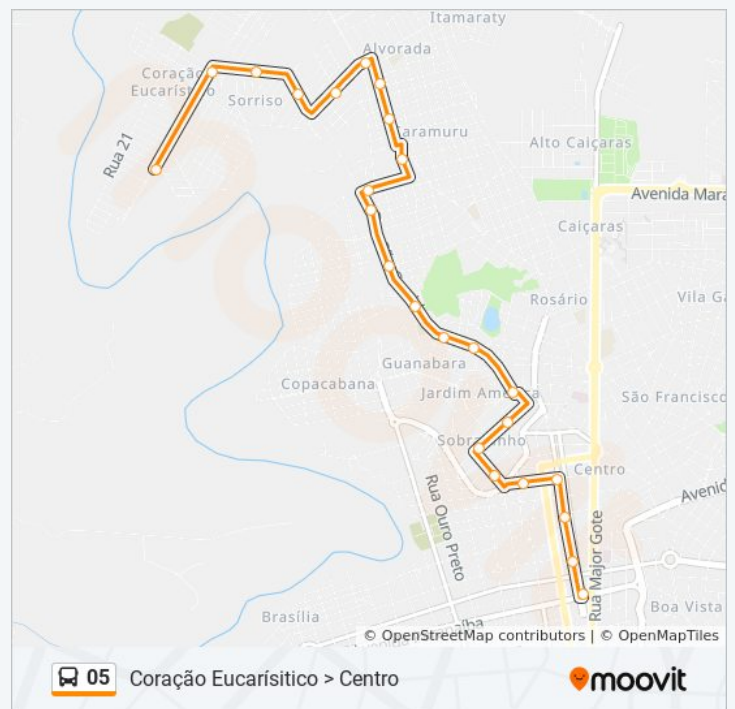

Informações da linha de ônibus 05

Sentido: Coração Eucarístico > Centro

Paradas: 24

Duração da viagem: 19 min

Resumo da linha:

Pto. São Geraldo / Quirino Fonseca

Pto. São Geraldo / José Custódio Da Silva

Pto. São Geraldo / Ver. José Mota

Pto. Idelfonso Bernardes / Miguel Machado Marques

Pto. Idelfonso Bernardes / Araguaia

Pto. Marechal Deodoro / Rio Branco

Pto. Marechal Deodoro / João Messias Marques

Pto. João Messias Marques / Eduardo Noronha

Pto. General Osório / Dores Do Indaiá

Pto. General Osório / Getúlio Vargas

Pto. Getúlio Vargas / José Santana

Pto. Getúlio Vargas / Marechal Floriano

Pto. Getúlio Vargas / Paranaíba

Sentido: Coração Eucarístico > Centro (Expresso)