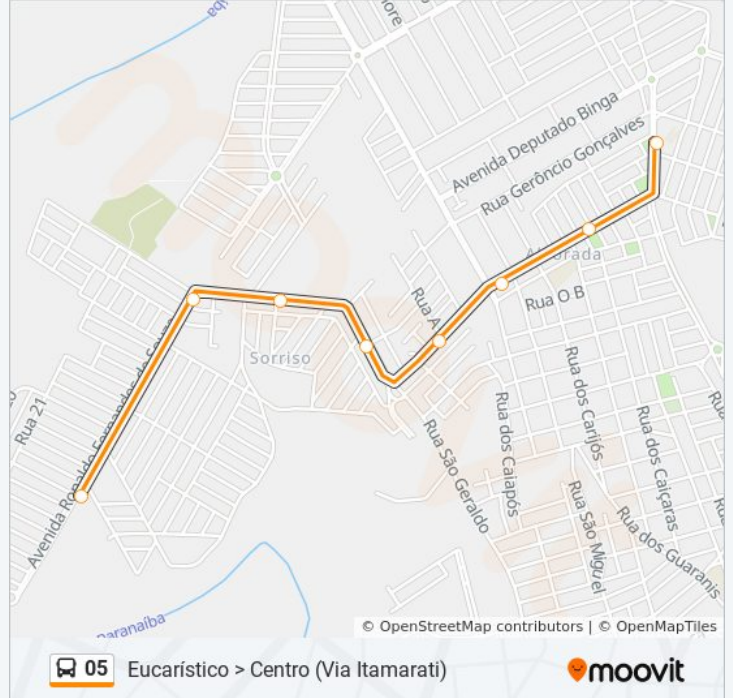

Paradas: 9

Duração da viagem: 8 min

Resumo da linha:

Sentido: Eucarístico > Centro (Via Itamarati)

8 pontos

[VER OS HORÁRIOS DA LINHA](#)

Pto. Ronaldo Fernandes / 13

Pto. Ronaldo Fernandes / Pref. Genésio Garcia

Horários da linha de ônibus 05

Tabela de horários sentido Eucarístico > Centro (Via Itamarati)

domingo	Fora de Operação
segunda-feira	06:45 - 12:35
terça-feira	06:45 - 12:35
quarta-feira	06:45 - 12:35
quinta-feira	06:45 - 12:35
sexta-feira	06:45 - 12:35
sábado	Fora de Operação

Informações da linha de ônibus 05

Sentido: Eucarístico > Centro (Via Itamarati)

Paradas: 8

Duração da viagem: 7 min

Resumo da linha:

**Sentido: Eucarístico > Centro (Via Tiradentes)
Expresso**

21 pontos

[VER OS HORÁRIOS DA LINHA](#)