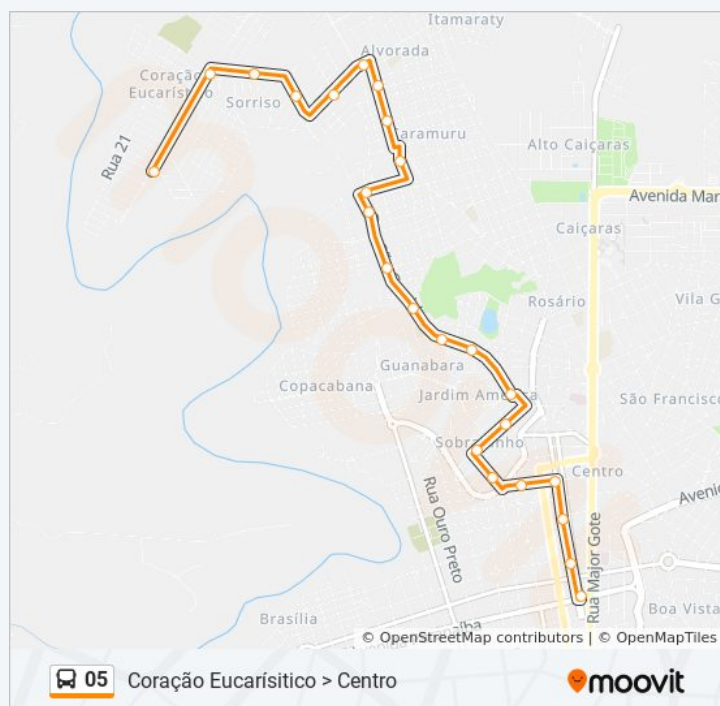

Pto. São Geraldo / Quirino Fonseca

Pto. São Geraldo / José Custódio Da Silva

Pto. São Geraldo / Ver. José Mota

Pto. Idelfonso Bernardes / Miguel Machado Marques

Pto. Idelfonso Bernardes / Araguaia

Pto. Marechal Deodoro / Rio Branco

Pto. Marechal Deodoro / João Messias Marques

Pto. João Messias Marques / Eduardo Noronha

Pto. General Osório / Dores Do Indaiá

Pto. General Osório / Getúlio Vargas

Pto. Getúlio Vargas / José Santana

Pto. Getúlio Vargas / Marechal Floriano

Pto. Getúlio Vargas / Paranaíba

Sentido: Coração Eucarístico > Centro (Expresso)

19 pontos

[VER OS HORÁRIOS DA LINHA](#)

Pto. Ronaldo Fernandes / 13

Pto. Ronaldo Fernandes / Pref. Genésio Garcia

Pto. Antônio Amâncio / Vilma T. Silva

Pto. São Geraldo / Altiva De Deus

Pto. São Geraldo / Zeca Mota

Pto. São Geraldo / Varginha

Pto. São Geraldo / Quirino Fonseca

Pto. São Geraldo / José Custódio Da Silva

Pto. São Geraldo / Ver. José Mota

Pto. Idelfonso Bernardes / Miguel Machado Marques

Pto. Idelfonso Bernardes / Araguaia

Pto. Marechal Deodoro / Rio Branco

Pto. Marechal Deodoro / João Messias Marques

Pto. João Messias Marques / Eduardo Noronha

Horários da linha de ônibus 05

Tabela de horários sentido Coração Eucarístico > Centro (Expresso)

domingo	08:35 - 17:55
segunda-feira	05:45 - 17:45
terça-feira	05:45 - 17:45
quarta-feira	05:45 - 17:45
quinta-feira	05:45 - 17:45
sexta-feira	05:45 - 17:45
sábado	Fora de Operação

Informações da linha de ônibus 05

Sentido: Coração Eucarístico > Centro (Expresso)

Paradas: 19

Duração da viagem: 17 min

Resumo da linha: