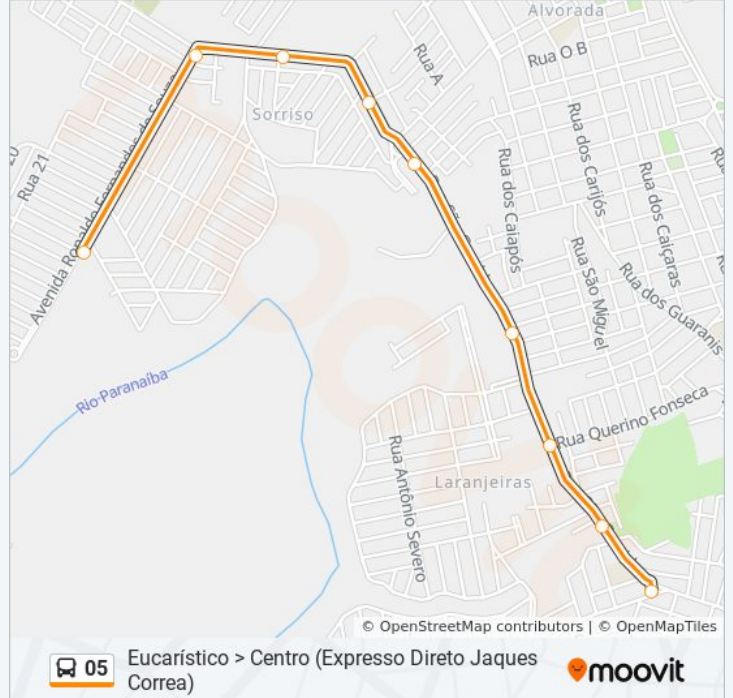

domingo	Fora de Operação
segunda-feira	06:20
terça-feira	06:20
quarta-feira	06:20
quinta-feira	06:20
sexta-feira	06:20
sábado	Fora de Operação

Informações da linha de ônibus 05

Sentido: Eucarístico > Centro (Expresso Direto Jaques Correa)

Paradas: 9

Duração da viagem: 8 min

Resumo da linha:

Sentido: Eucarístico > Centro (Via Itamarati)

8 pontos

[VER OS HORÁRIOS DA LINHA](#)

Pto. Ronaldo Fernandes / 13

Pto. Ronaldo Fernandes / Pref. Genésio Garcia