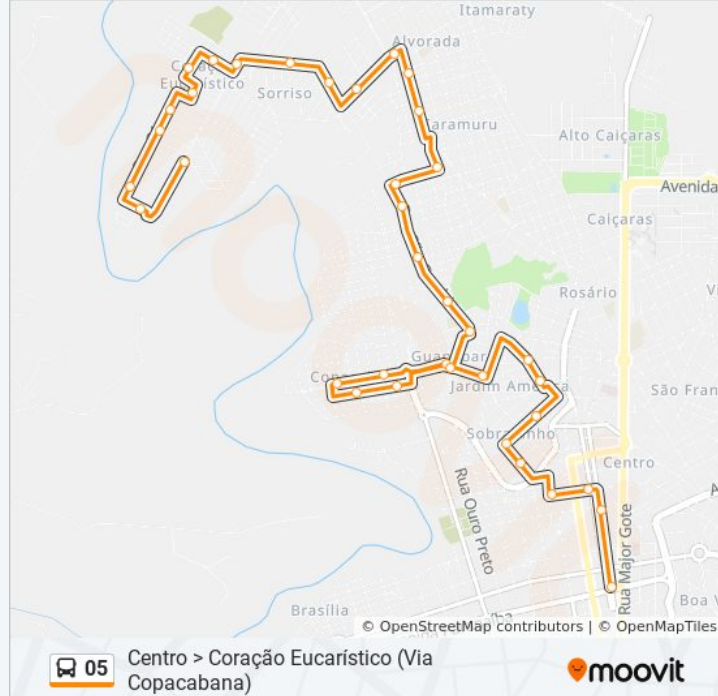

Sentido: Centro > Coração Eucarístico (Via Copacabana)

Paradas: 37

Duração da viagem: 28 min

Resumo da linha:

Pto. Ver. Zé Mota / São Geraldo (Volta)

Pto. São Geraldo / Padre Victor Coelho

Pto. São Geraldo / Quirino Fonseca (Volta)

Pto. São Geraldo / Três Corações

Pto. Corinto / São Geraldo

Pto. São Miguel / Corinto

Pto. Acarapés / Potiguares (Volta)

Pto. Acarapés / Osvaldo Brum

Pto. Zeca Mota / João Cirino

Pto. Zeca Mota / Monte Carmelo

Pto. 21 / 17

Pto. 21 / 14

Pto. 21 / 08

Pto. Rua 4

Pto. Ronaldo Fernandes / 13

Sentido: Centro > Coração Eucarístico (Via São Geraldo)

25 pontos

[VER OS HORÁRIOS DA LINHA](#)

Pto. Marechal Deodoro / Rio Branco (Volta)

Horários da linha de ônibus 05

Tabela de horários sentido Centro > Coração Eucarístico (Via São Geraldo)

Domingo	08:00 - 17:20
Segunda-feira	11:20 - 17:35
Terça-feira	11:20 - 17:35
Quarta-feira	11:20 - 17:35
Quinta-feira	11:20 - 17:35
Sexta-feira	11:20 - 17:35
Sábado	Fora de Operação