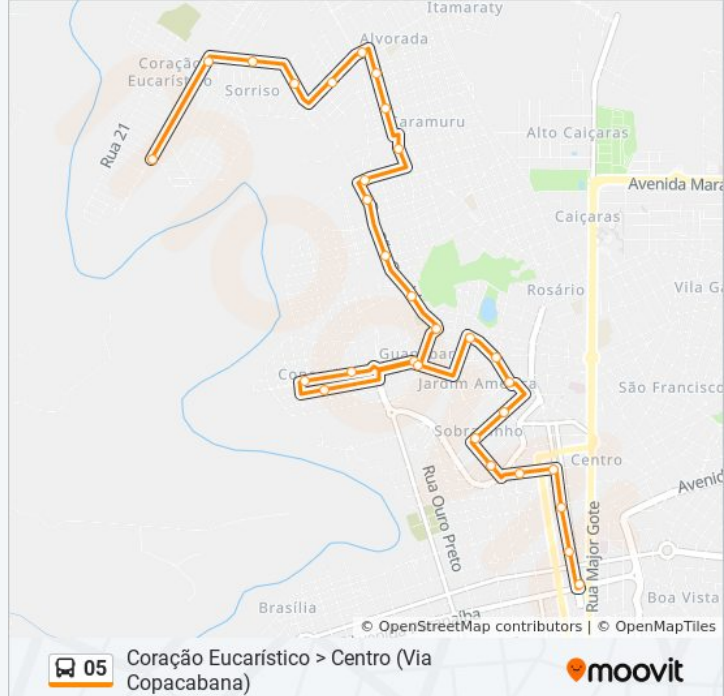

Informações da linha de ônibus 05

Sentido: Coração Eucarístico > Centro (Via Copacabana)

Paradas: 30

Duração da viagem: 24 min

Resumo da linha:

Pto. Luci Mesquita / Ermelinda Artiaga

Pto. Idelfonso Bernardes / Miguel Machado Marques

Pto. Idelfonso Bernardes / Vanessa M^a Oliv. Araújo

Pto. Idelfonso Bernardes / Araguaia

Pto. Marechal Deodoro / Rio Branco

Pto. Marechal Deodoro / João Messias Marques

Pto. João Messias Marques / Eduardo Noronha

Pto. General Osório / Dores Do Indaiá

Pto. General Osório / Getúlio Vargas

Pto. Getúlio Vargas / José Santana

Pto. Getúlio Vargas / Marechal Floriano

Pto. Getúlio Vargas / Paranaíba

Sentido: Eucarístico > Centro (Expresso Direto Jaques Correa)