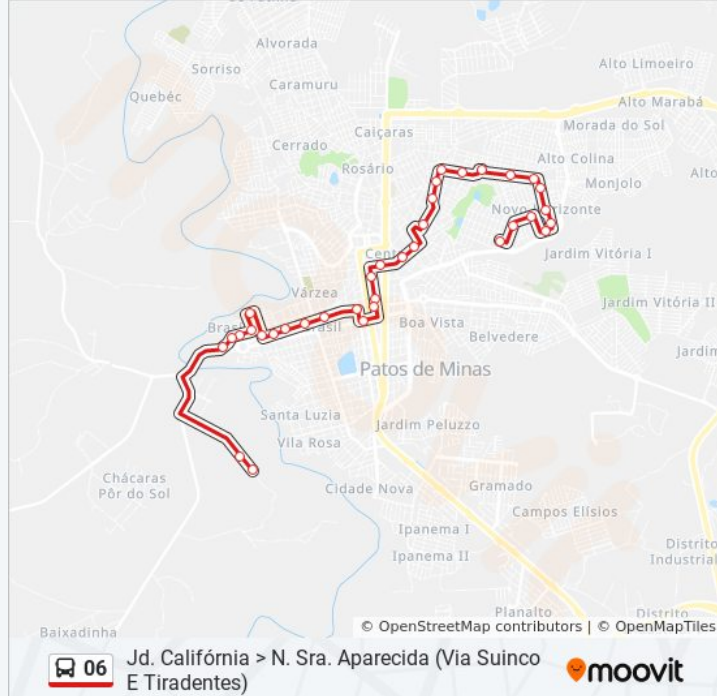

Pto. Brasil / Getúlio Vargas

Pto. Paranaíba / Dr. Marcolino

Pto. Brasil / Dona Luisa

Pto. Brasil / Ouro Preto

Pto. Brasil / Espírito Santo

Pto. Brasil / São Paulo

Pto. Brasil / Santa Catarina

Pto. Rio Grande Do Sul / Brasil

Pto. José Cirino / Brito Moreira

Pto Brito Moreira / Duque De Caxias

Pto. Duque De Caxias / Saudade

Pto. Boiadeiros / Erivaldo B. Silva

Pto. Boiadeiros / Joaquim Fubá

Pto. 1 (Via Suinco)

Pto. 2 (Via Suinco)

Sentido: Jd. Califórnia > N. Sra. Aparecida (Via Suinco)

34 pontos

[VER OS HORÁRIOS DA LINHA](#)

Pto. Florentino Machado / Sinval Veloso / Ponto Do Conviver

Pto. José Soares / Eloy Magalhães

Pto. Ermelindo Braz / Ataíde José Lopes