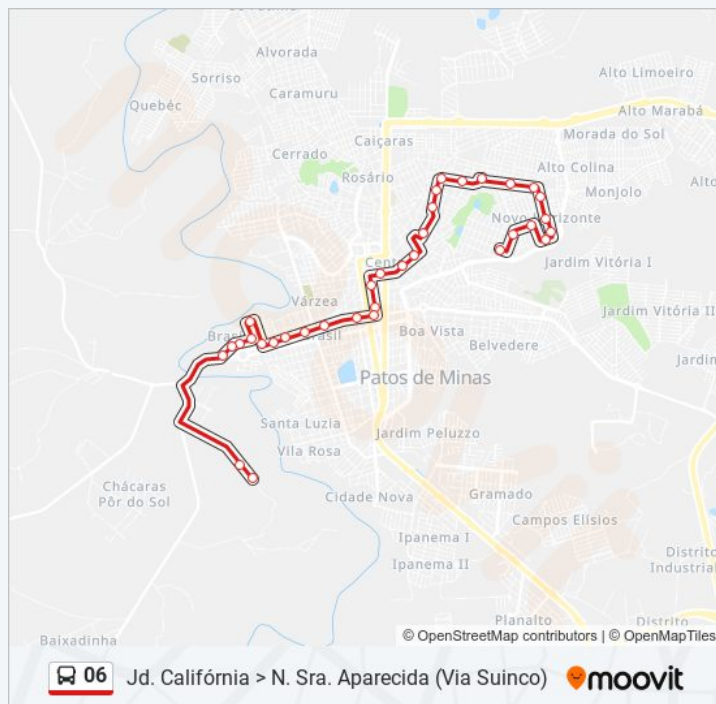

Pto. Boiadeiros / Joaquim Fubá

Pto. 1 (Via Suinco)

Pto. 2 (Via Suinco)

sábado

05:00 - 22:40

Informações da linha de ônibus 06

Sentido: Jd. Califórnia > N. Sra. Aparecida (Via Suinco)

Paradas: 34

Duração da viagem: 26 min

Resumo da linha:

Sentido: Jd. Califórnia > N. Sra. Aparecida (Via

Horários da linha de ônibus 06

Tiradentes)

33 pontos

[VER OS HORÁRIOS DA LINHA](#)

Pto. Florentino Machado / Sinval Veloso / Ponto Do Conviver