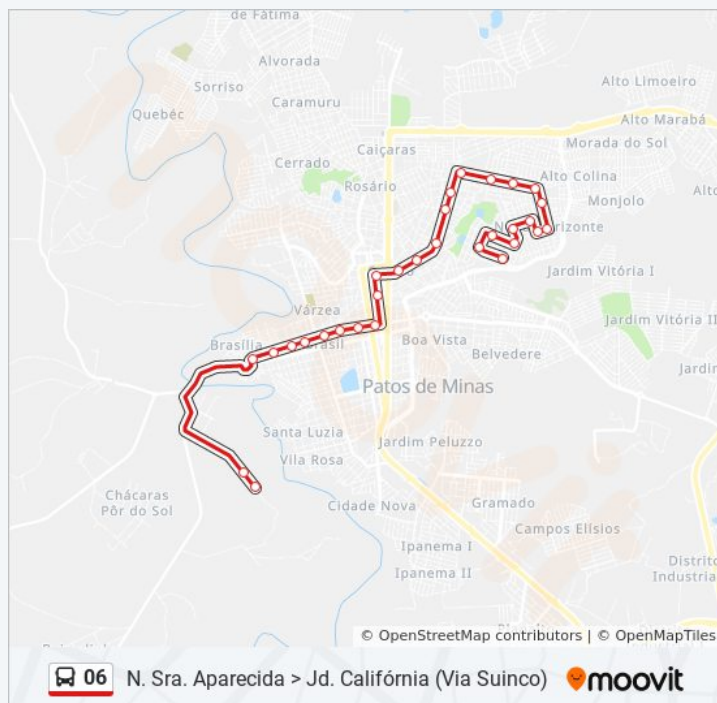

Pto. Ponto Chic / Mata Dos Fernandes

Pto. Ponto Chic / João Benedito Amâncio

Pto. Ponto Chic / Firmo José Pião

Pto. Ponto Chic / José Luis Ferreira

Horários da linha de ônibus 06

Tabela de horários sentido N. Sra. Aparecida > Jd. Califórnia (Via Suinco)

Sentido: N. Sra. Aparecida > Jd. Califórnia (Via Suinco)

Paradas: 30

Duração da viagem: 27 min

Resumo da linha:

Pto. José Luís Ferreira / Osvaldo Ribeiro (Volta)

Pto. José Luís Ferreira / Ermelindo Braz (Volta)