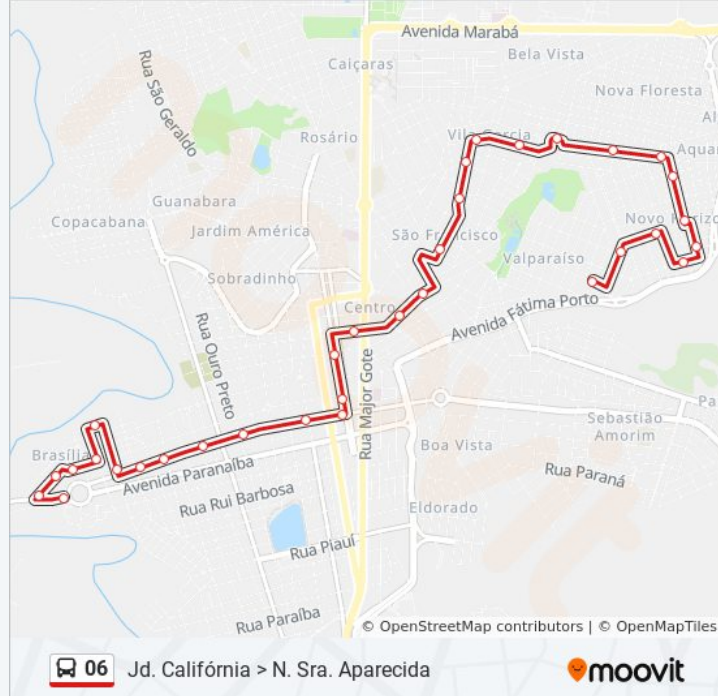

Informações da linha de ônibus 06

Sentido: Jd. Califórnia > N. Sra. Aparecida

Paradas: 33

Duração da viagem: 23 min

Resumo da linha:

Pto. Olegário Maciel / Major Gote

Pto. Getúlio Vargas / José Santana

Pto. Getúlio Vargas / Marechal Floriano

Pto. Brasil / Getúlio Vargas

Pto. Brasil / Dona Luisa

Pto. Brasil / Ouro Preto

Pto. Brasil / Espírito Santo

Pto. Brasil / São Paulo

Pto. Brasil / Santa Catarina

Pto. Rio Grande Do Sul / Brasil

Pto. José Cirino / Brito Moreira

Pto Brito Moreira / Duque De Caxias

Pto. Duque De Caxias / Saudade

Pto. Boiadeiros / Erivaldo B. Silva

Pto. Boiadeiros / Joaquim Fubá

Pto. Joaquim Fubá / Brasília

Sentido: Jd. Califórnia > N. Sra. Aparecida (Via Suinco E Tiradentes)