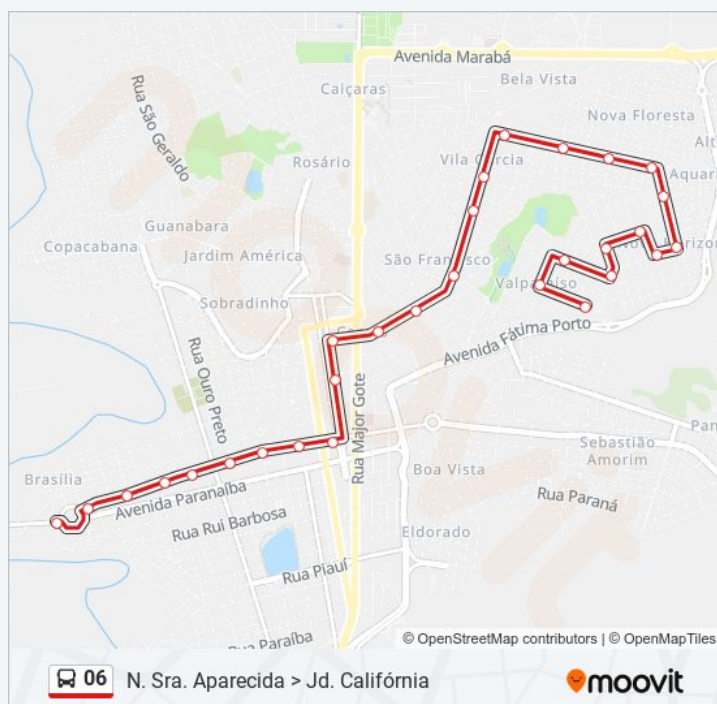

Informações da linha de ônibus 06

Sentido: N. Sra. Aparecida > Jd. Califórnia

Paradas: 29

Duração da viagem: 22 min

Resumo da linha:

Pto. José Soares De Araújo / Itagiba Gonçalves

Pto. José Soares / Eloy Magalhães (Volta)