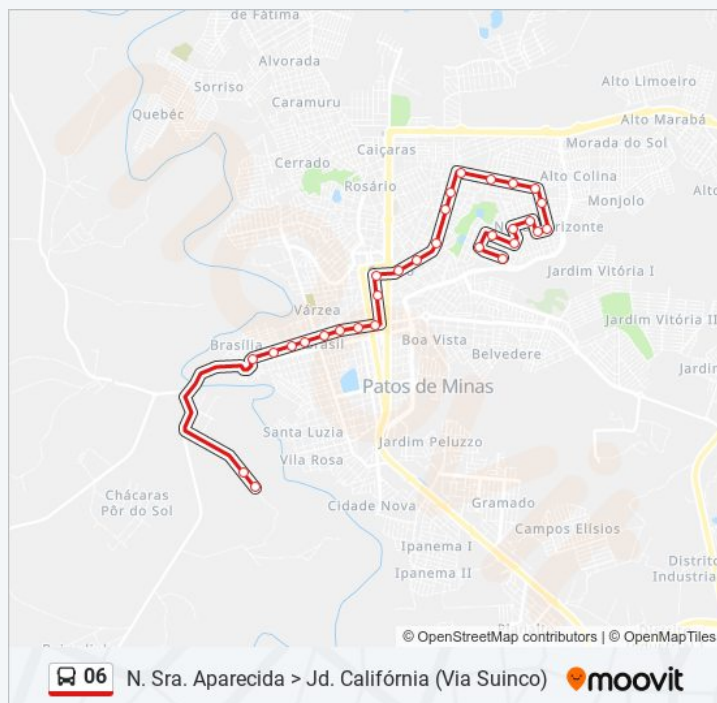

Pto. Ponto Chic / Mata Dos Fernandes

Pto. Ponto Chic / João Benedito Amâncio

Pto. Ponto Chic / Firmo José Pião

Pto. Ponto Chic / José Luis Ferreira

Horários da linha de ônibus 06

Tabela de horários sentido N. Sra. Aparecida > Jd. Califórnia (Via Suinco)

Sentido: N. Sra. Aparecida > Jd. Califórnia (Via Suinco)

Paradas: 30

Duração da viagem: 27 min

Resumo da linha:

Pto. José Luís Ferreira / Osvaldo Ribeiro (Volta)

Pto. José Luís Ferreira / Ermelindo Braz (Volta)