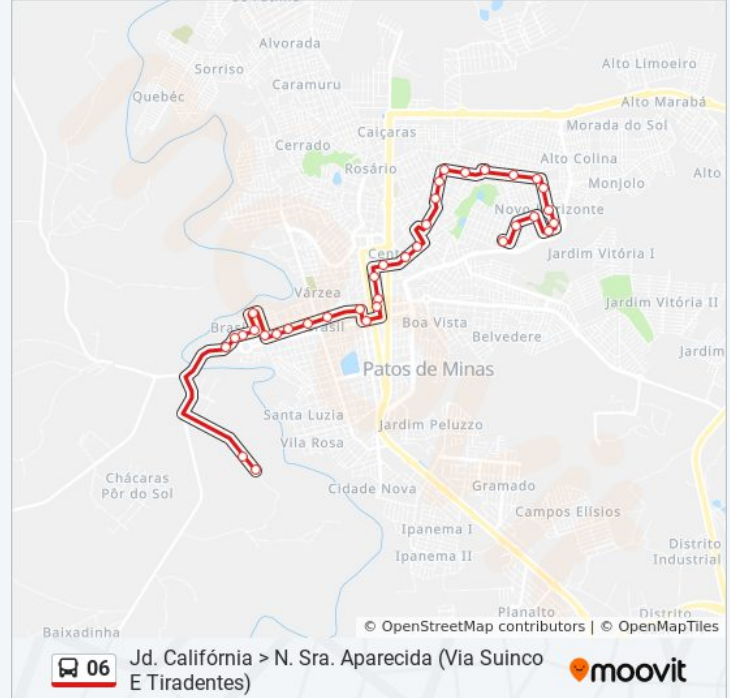

Pto. Brasil / Getúlio Vargas

Pto. Paranaíba / Dr. Marcolino

Pto. Brasil / Dona Luisa

Pto. Brasil / Ouro Preto

Pto. Brasil / Espírito Santo

Pto. Brasil / São Paulo

Pto. Brasil / Santa Catarina

Pto. Rio Grande Do Sul / Brasil

Pto. José Cirino / Brito Moreira

Pto Brito Moreira / Duque De Caxias

Pto. Duque De Caxias / Saudade

Pto. Boiadeiros / Erivaldo B. Silva

Pto. Boiadeiros / Joaquim Fubá

Pto. 1 (Via Suinco)

Pto. 2 (Via Suinco)

Sentido: Jd. Califórnia > N. Sra. Aparecida (Via Suinco)

34 pontos

[VER OS HORÁRIOS DA LINHA](#)

Pto. Florentino Machado / Sinval Veloso / Ponto Do Conviver

Pto. José Soares / Eloy Magalhães

Pto. Ermelindo Braz / Ataíde José Lopes