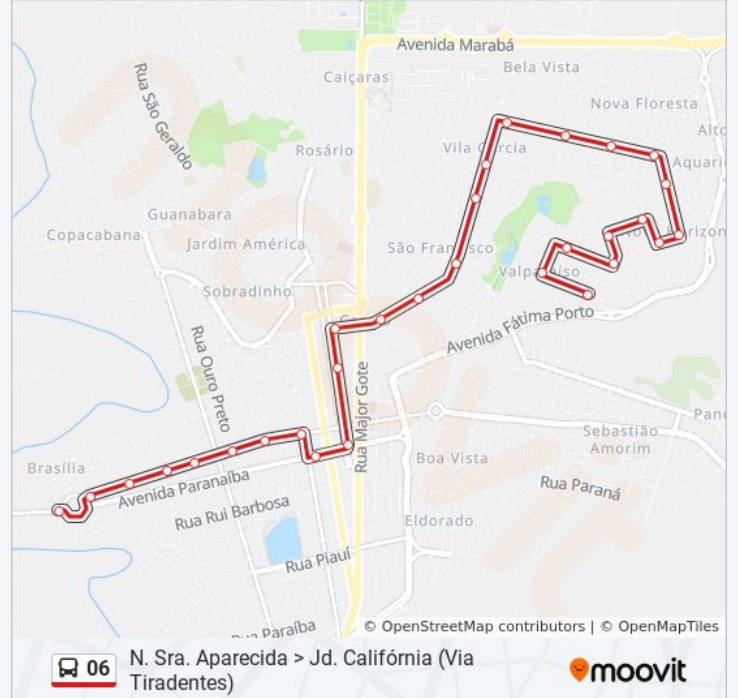

Pto. Florentino Machado / Sinval Veloso / Ponto Do Conviver

Os horários e os mapas do itinerário da linha de ônibus 06 estão disponíveis, no formato PDF offline, no site: moovitapp.com. Use o [Moovit App](#) e viaje de transporte público por Patos de Minas! Com o Moovit você poderá ver os horários em tempo real dos ônibus, trem e metrô, e receber direções passo a passo durante todo o percurso!