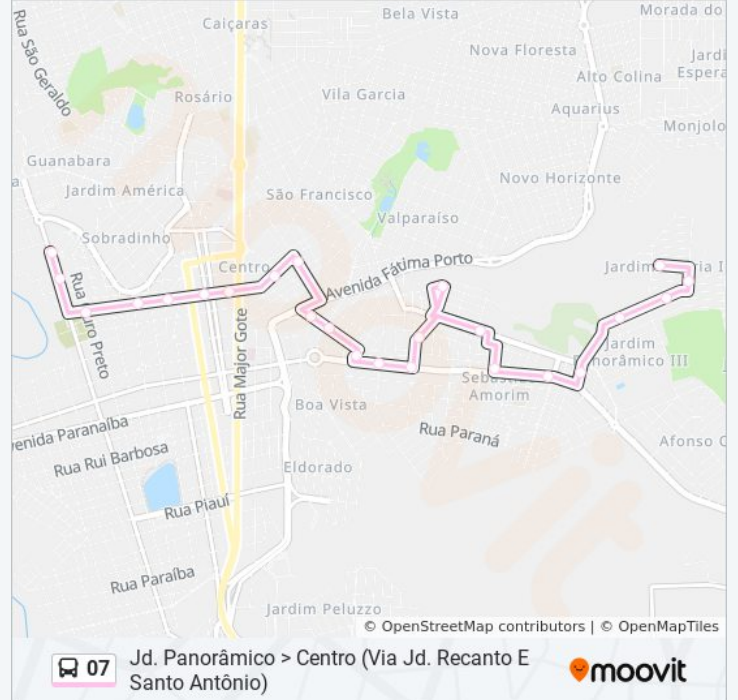

Pto. Olegário Maciel / Major Gote

Pto. Olegário Maciel / Getúlio Vargas

Pto. Olegário Maciel / Independência

Pto. Olegário Maciel / Joaquim Das Chagas

Pto. Olegário Maciel / Ouro Preto

Pto. Ver. João Pacheco / Escolática J. Landim

Pto. Ver. João Pacheco / José Pascal

Os horários e os mapas do itinerário da linha de ônibus 07 estão disponíveis, no formato PDF offline, no site: moovitapp.com. Use o [Moovit App](#) e viaje de transporte público por Patos de Minas! Com o Moovit você poderá ver os horários em tempo real dos ônibus, trem e metrô, e receber direções passo a passo durante todo o percurso!

[Sobre o Moovit](#) • [Soluções MaaS](#) • [Países atendidos](#) • [Comunidade Mooviter](#)

© 2023 Moovit - Todos os direitos reservados

Confira os horários de chegada em tempo real!