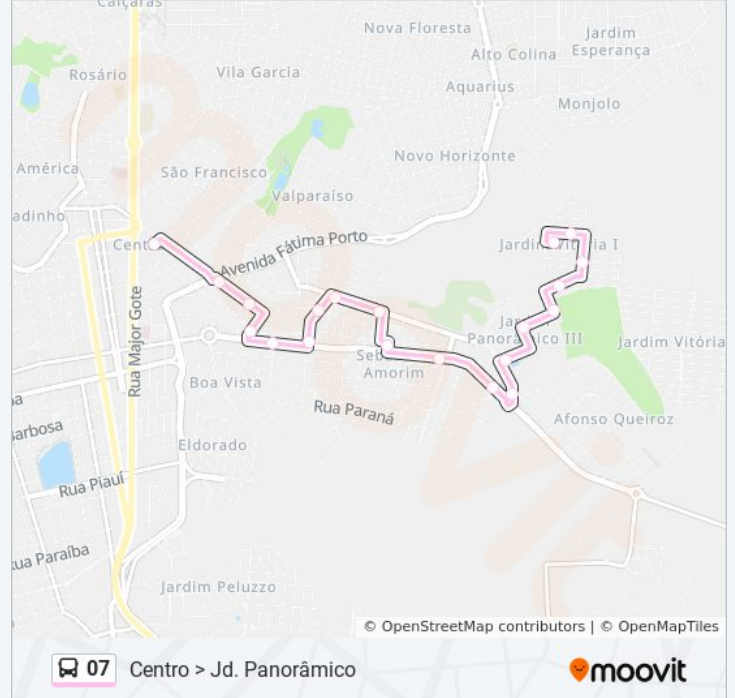

### Sentido: Centro > Jd. Panorâmico

20 pontos

[VER OS HORÁRIOS DA LINHA](#)

Ponto Central (Antiga Rodoviária)  
Pto. Teófilo Otoni / Estelita Rocha  
Pto. Teófilo Otoni / Patapio Rocha  
Pto. Dona Lica / 5 De Maio (Volta)  
Pto. Av. Afonso Queiroz / Canadá (Volta)  
Pto. Deusdete Amaro / Afonso Queiroz  
Pto. Deusdete Amaro / Dr. T. Borges  
Pto. Dilermando Gomes De Deus / Deusdete Amaro (Volta)  
Pto. Dilermando Gomes De Deus / José Burgos  
Pto. Azor Vieira / Afonso Queiroz  
Pto. Afonso Queiroz / Maria De Fátima Borges (Volta)  
Pto. Afonso Queiroz / Aprígio José Da Silva  
Pto. Dilermanedo Gomes De Deus / Pça. Clarindo Teixeira Pinto  
Pto. Maria Clarac. Mendes / Dilermando Gomes De Deus  
Pto. Florêncio Da Silva / José Veloso  
Pto. Elias José Da Costa / Florêncio Silva  
Pto. Francisco Braga Mota / Elias José Da Costa  
Pto. Rua 13 / Rua 14

### Informações da linha de ônibus 07

**Sentido:** Centro > Jd. Panorâmico

**Paradas:** 20

**Duração da viagem:** 13 min

**Resumo da linha:**

Pto. Rua 20 / Rua 13

Pto. Av. II / Rua 17

### Sentido: Centro > Jd. Panorâmico (Via Escola Agrícola)

22 pontos

[VER OS HORÁRIOS DA LINHA](#)

Ponto Central (Antiga Rodoviária)

Pto. Teófilo Otoni / Estelita Rocha

Pto. Teófilo Otoni / Patapio Rocha

Pto. Dona Lica / 5 De Maio (Volta)

### Sentido: Jd. Panorâmico > Centro (Via Jd. Recanto E Santo Antônio)

24 pontos

[VER OS HORÁRIOS DA LINHA](#)

Pto. Av. II / Rua 17

Pto. Rua 13 / Clóvis Souto Lima

Pto. Maria Da Glória Gonçalves / Rua 14

Pto. Maria Da Glóroa Gonçalves / José Veloso Da Silva