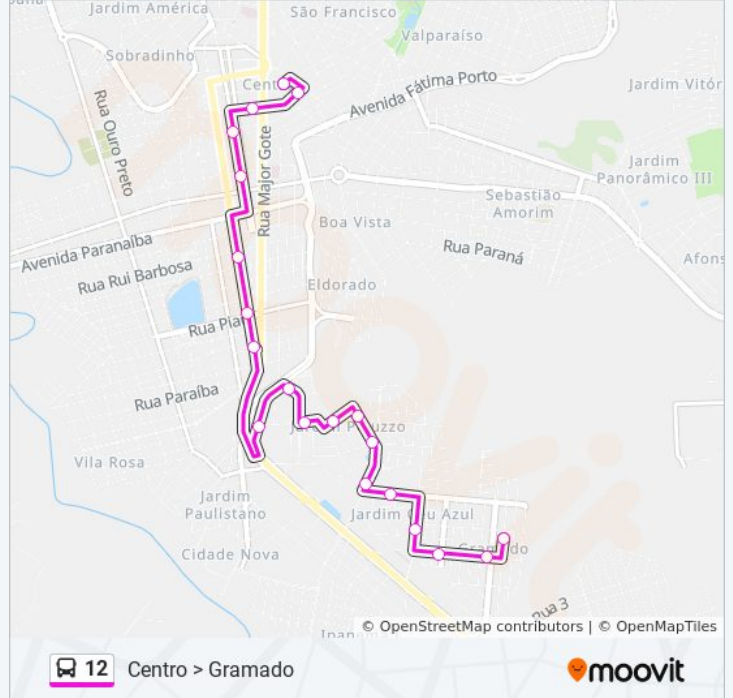

Centro > Gramado

[VER NA WEB](#)

A linha de ônibus 12 | (Centro > Gramado) tem 2 itinerários.

(1) Centro > Gramado: 05:55 - 23:45(2) Gramado > Centro: 05:30 - 23:20

Use o aplicativo do Moovit para encontrar a estação de ônibus da linha 12 mais perto de você e descubra quando chegará a próxima linha de ônibus 12.

Sentido: Centro > Gramado

20 pontos

[VER OS HORÁRIOS DA LINHA](#)

Ponto Central (Antiga Rodoviária)
Pto. Agenor Maciel / Teófilo Otoni
Pto. Olegário Maciel / Major Gote
Pto. Getúlio Vargas / José Santana
Pto. Getúlio Vargas / Marechal Floriano
Pto. Dr. Marcolino / Rui Barbosa
Pto. Dr. Marcolino / Piauí
Pto. Dr. Marcolino / Lauro Santos
Pto. Fátima Porto / Urano
Pto. Cruzeiro Do Sul / Fátima Porto (Mart Minas)
Pto. Urano / Cruzeiro Do Sul
Pto. Plutão / Escorpião
Pto. Peluzzo / Sagitário
Pto. Peluzzo / Marte
Pto. Comandante Vicente Torres / Aragão
Pto. Padre Antônio Dias / Enoia
Pto. Onaldo Lima / Prof. Nadir R. Costa
Pto. Manoel A. Caetano / J. J. Souza
Pto. Sest Senat
Pto. Alindo S. Xavier / José Antônio Resende

Informações da linha de ônibus 12**Sentido:** Centro > Gramado**Paradas:** 20**Duração da viagem:** 15 min**Resumo da linha:**

Sentido: Gramado > Centro

22 pontos

[VER OS HORÁRIOS DA LINHA](#)

- Pto. Alindo S. Xavier / José Antônio Resende
- Pto. José Antônio Resende / Waldemar Caixeta
- Pto. Joaquim De Souza / Altina P. Faria
- Pto. Onaldo Lima / Altina P. Faria
- Pto. Onaldo Lima / Rufino Cunha
- Pto. Sagitário / Dr. Ximendes Moraes
- Pto. Sagitário / Peluzzo
- Pto. Marte / Escorpião
- Pto. Netuno / Saturno
- Pto. Netuno / Cruzeiro Do Sul
- Pto. Cruzeiro Do Sul / Urano
- Pto. Fátima Porto / Mart Minas
- Pto. Piauí / Fátima Porto
- Pto. Piauí / Dr. Marcolino
- Pto. Piauí / Dona Luísa
- Pto. Barão Do Rio Branco / Maranhão
- Pto. Barão De Rio Branco / Rui Barbosa
- Pto. Paranaíba / Dr. Marcolino (Volta)