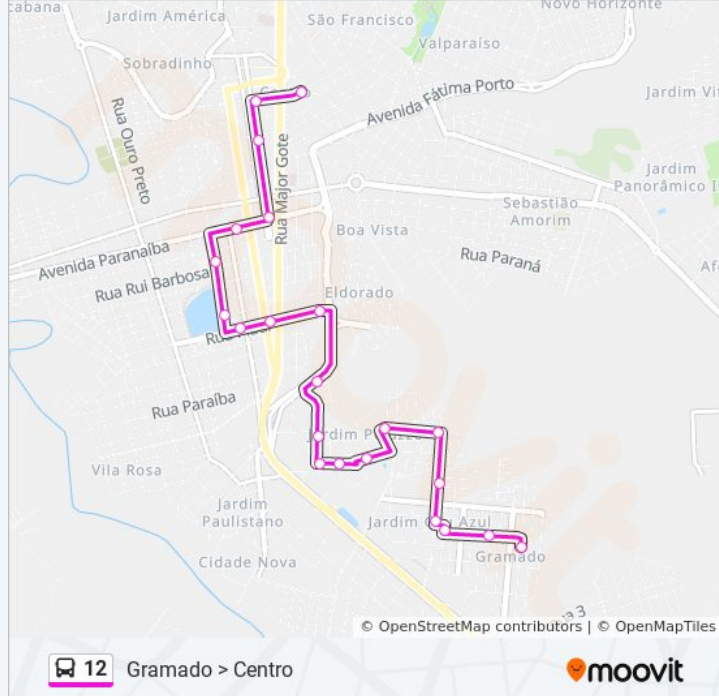

Sentido: Centro > Gramado

20 pontos

[VER OS HORÁRIOS DA LINHA](#)

Ponto Central (Antiga Rodoviária)
Pto. Agenor Maciel / Teófilo Otoni
Pto. Olegário Maciel / Major Gote
Pto. Getúlio Vargas / José Santana
Pto. Getúlio Vargas / Marechal Floriano
Pto. Dr. Marcolino / Rui Barbosa
Pto. Dr. Marcolino / Piauí
Pto. Dr. Marcolino / Lauro Santos
Pto. Fátima Porto / Urano
Pto. Cruzeiro Do Sul / Fátima Porto (Mart Minas)
Pto. Urano / Cruzeiro Do Sul
Pto. Plutão / Escorpião
Pto. Peluzzo / Sagitário
Pto. Peluzzo / Marte
Pto. Comandante Vicente Torres / Aragão
Pto. Padre Antônio Dias / Enoia
Pto. Onaldo Lima / Prof. Nadir R. Costa
Pto. Manoel A. Caetano / J. J. Souza
Pto. Sest Senat
Pto. Alindo S. Xavier / José Antônio Resende

Informações da linha de ônibus 12

Sentido: Gramado > Centro

Paradas: 22

Duração da viagem: 17 min

Resumo da linha:

Pto. Getúlio Vargas / Paranaíba

Pto. Getúlio Vargas / José Santana (Volta)

Pto. General Osório / Getúlio Vargas

Ponto Central (Antiga Rodoviária)

Os horários e os mapas do itinerário da linha de ônibus 12 estão disponíveis, no formato PDF offline, no site: moovitapp.com. Use o [Moovit App](#) e viaje de transporte público por Patos de Minas! Com o Moovit você poderá ver os horários em tempo real dos ônibus, trem e metrô, e receber direções passo a passo durante todo o percurso!