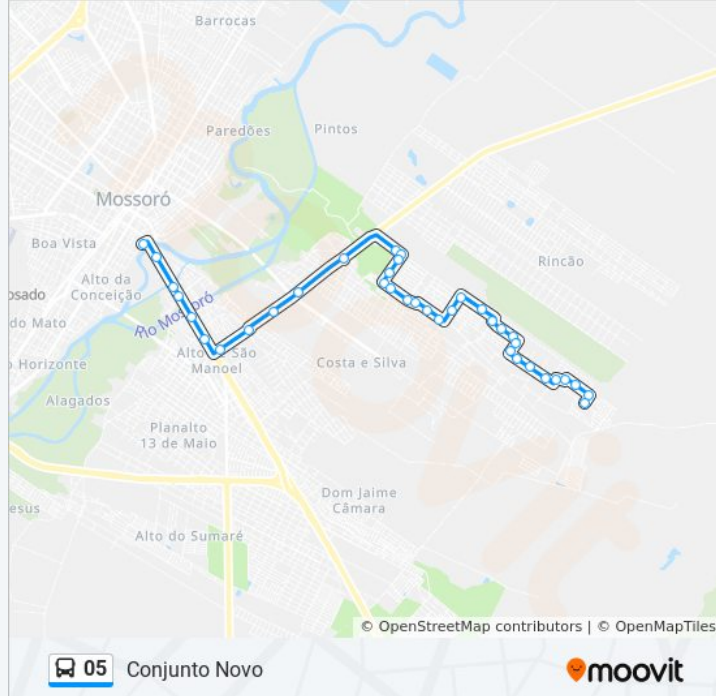

Parada De Ônibus 02 | Vingt Rosado | Rua Francisco B. Sobrinho

Parada De Ônibus 03 | Vingt Rosado | Rua Francisco I. De Araújo

Parada De Ônibus 02 | Vingt Rosado | Rua Hamilton Freire De Andrade

Parada De Ônibus 01 | Vingt Rosado | Rua Hamilton Freire De Andrade

Parada De Ônibus 01 | Vingt Rosado | Av. Luiz Marques

Início/Fim De Linha - Vingt Rosado

Rua João Firmino Régis, 76

Rua João Firmino Régis, 72

Avenida Jeronimo Van Rosado Neto, 508

Rua Tércio Willame De Oliveira Cunha, 15

Rua Tércio Willame De Oliveira Cunha, 95

Rua Manoel Cecílio Da Fonseca, 185

Rua Manoel Cecílio Da Fonseca, 433

Rua João Firmino Régis, 1309

**Sentido: Vingt Rosado → Ufersa → Centro**

51 pontos

**Horários da linha de ônibus 05**

Início/Fim De Linha - Vingt Rosado

Parada De Ônibus 01 | Vingt Rosado | Rua Senador Duarte Filho

Parada De Ônibus 02 | Vingt Rosado | Rua Senador Duarte Filho

Parada De Ônibus 01 | Vingt Rosado | Rua Francisco I. De Araújo