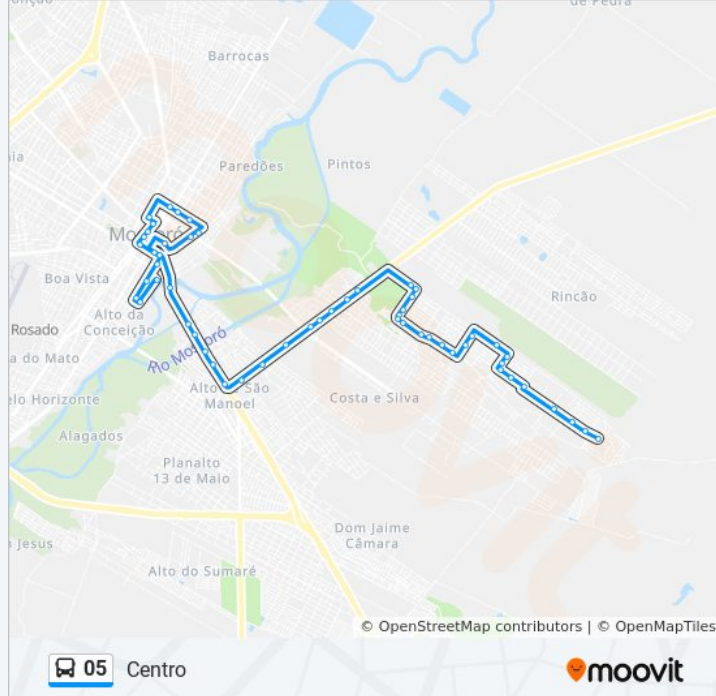

### Informações da linha de ônibus 05

**Sentido:** Centro

**Paradas:** 55

**Duração da viagem:** 42 min

**Resumo da linha:**

Rua Andre Pedro Fernandes, 37

Rua Andre Pedro Fernandes, 13

Rua José Lins De Oliveira, 10

Mercadão Das Malhas - Centro

Hotel Caraúbas - Centro

Parada De Ônibus Universal | Centro | R. Doutor Mário Negócio

Cobal - Paredões

Parada De Ônibus 01 | Bom Jardim | R. Prudente De Morais

Parada De Ônibus 02 | Bom Jardim | R. Prudente De Morais

Parada De Ônibus 03 | Bom Jardim | R. Prudente De Morais

Praça Dos Hospitais - Centro

Advocacia Geral Da União - Centro

Parada De Ônibus 01 | Centro | Av. Rio Branco

Parada De Ônibus 02 | Centro | Av. Rio Branco

Teatro Municipal - Centro

Mundo Das Utilidades - Centro

Lojas Areia Branca - Centro

Caixa Econômica - Centro

Parada De Ônibus 01 | Centro | R. Coronel Gurgel

Aec - Centro

Terminal Do Carcará - Centro

**Sentido: Centro → Vingt Rosado**