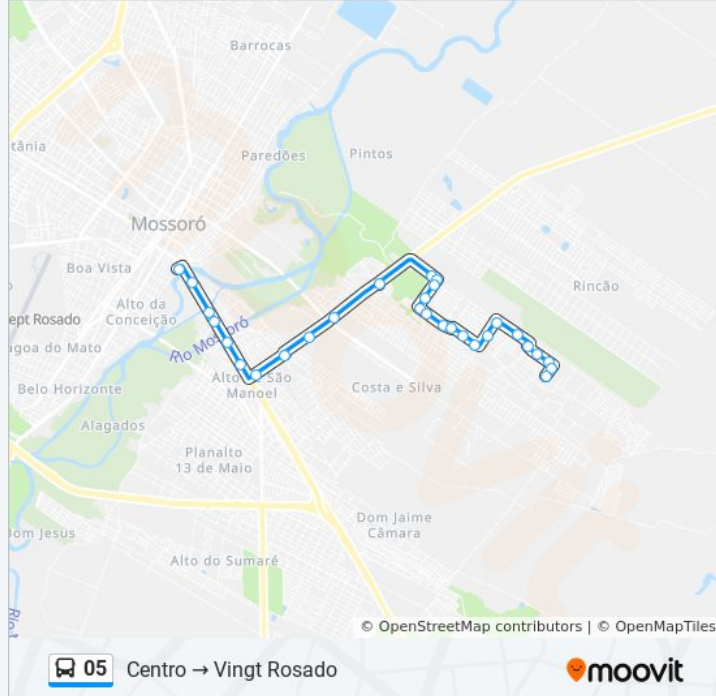

Rua Prof. Maria Zélia Ferreira Guerra, 376 - Vingt  
Rosado

Rua Armando Duarparada Dparada De Ônibus  
04 | Vingt Rosado | Av. Dr. Epitácio C.E Ônibus  
04 | Vingt Rosado | Av. Dr. Epitácio C.

Parada De Ônibus 01 | Vingt Rosado | Av. Dr.  
Epitácio C.

Parada De Ônibus 02 | Vingt Rosado | Rua  
Francisco B. Sobrinho

Parada De Ônibus 03 | Vingt Rosado | Rua  
Francisco I. De Araújo

Parada De Ônibus 02 | Vingt Rosado | Rua  
Hamilton Freire De Andrade

Parada De Ônibus 01 | Vingt Rosado | Rua  
Hamilton Freire De Andrade

Parada De Ônibus 01 | Vingt Rosado | Av. Luiz  
Marques

Início/Fim De Linha - Vingt Rosado

## Sentido: Conjunto Novo

37 pontos

[VER OS HORÁRIOS DA LINHA](#)

Terminal Do Carcará - Centro

Unidas - Ilha De Santa Luzia

Hotel Villa Oeste - Ilha De Santa Luzia

Jpl Motos - Ilha De Santa Luzia

Restaurante Popular - Ilha De Santa Luzia