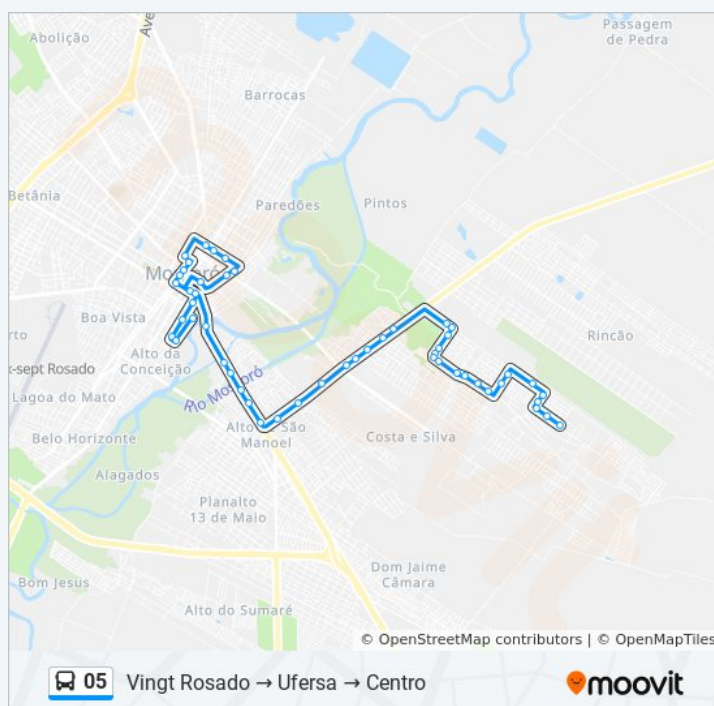

Tabela de horários sentido Vingt Rosado → Ufersa → Centro

Domingo	Fora de Operação
Segunda-feira	05:10 - 17:40
Terça-feira	05:10 - 17:40
Quarta-feira	05:10 - 17:40
Quinta-feira	05:10 - 17:40
Sexta-feira	05:10 - 17:40
Sábado	05:20 - 11:25

### Informações da linha de ônibus 05

**Sentido:** Vingt Rosado → Ufersa → Centro

**Paradas:** 51

**Duração da viagem:** 33 min

**Resumo da linha:**

Rua Francisco Mota, 273 - Alto De São Manoel

Izamar - Alto De São Manoel