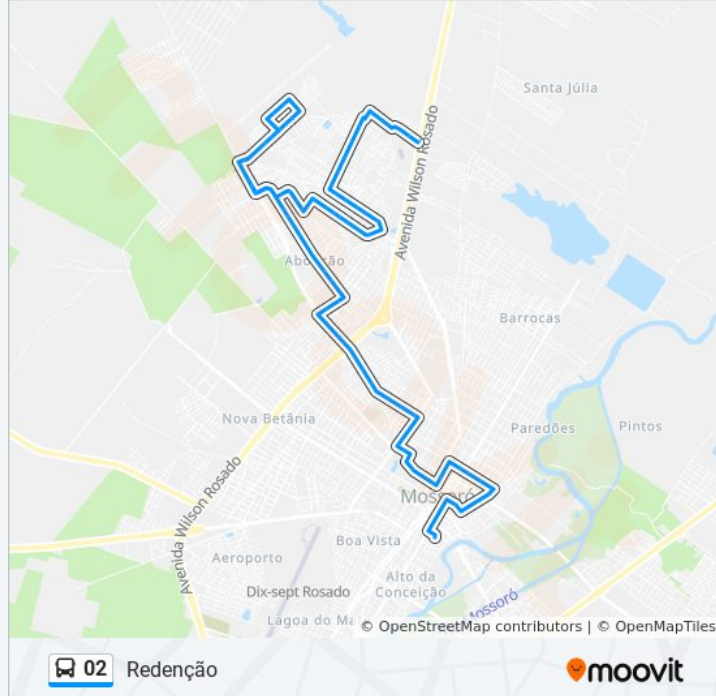

Droga Amanda - Santa Delmira

Avenida Santa Luzia, 229

Rua Santa Verônica, 118

Igreja Universal Do Reino De Deus - Abolição IV

Rua Francisco Alves Da Silva, 34

Rua Francisco Alves Da Silva, 158

Rua Tonheca Dantas, 222 - Abolição V

Avenida Benjamin Soares Cardoso, 5057 - Abolição V

Avenida Benjamin Soares Cardoso, 3889 - Abolição V

Avenida Benjamin Soares Cardoso, 3863 - Abolição V

Rua Santana Maria De Souza, 1135

Parada De Ônibus 01 | Abolição V | Rua Exp. Claudionor A De Oliveira

Parada De Ônibus 02 | Abolição V | Rua Exp. Claudionor A De Oliveira

Rua Professora Albertina Portela, 85

Avenida Benjamin Soares Cardoso, 665

Avenida Benjamin Soares Cardoso, 5139 -  
Abolição V

Rua Santina Maria De Souza, 40

Estrada De João Viêira, 573

Avenida Senador Petrônio Portela, 19

Rua Antonio Florencio, 2005

Rua Antonio Florencio, 2133

Rua Jose Egberto Fernandes, 1150

Avenida Senador Petrônio Portela, 1405 -  
Abolição V