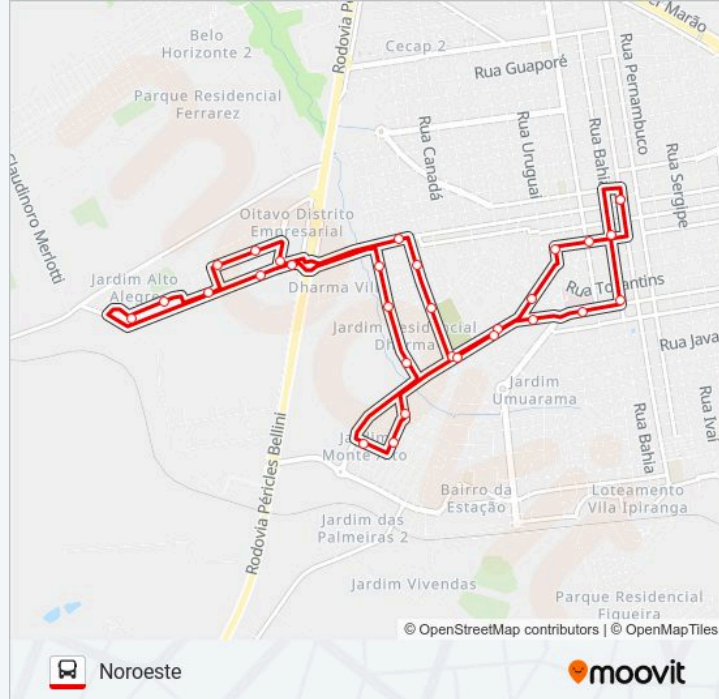

**Sentido: Noroeste**

30 pontos

[VER OS HORÁRIOS DA LINHA](#)

Catedral Nossa Senhora Aparecida  
Rua Piauí, 3021  
Rua Argentina, 1-111  
Rua Alfredo Rodrigues Simões, 230-326  
Avenida Da Saudade, 2323  
Avenida Da Saudade, 938-1052  
Rua Germano Robach, 1-425  
Rua Germano Robach, 3676  
Avenida Onófre De Paula, 144-180  
Rua Euripedes Grandizoli, 335  
Rua Euripedes Grandizoli, 335  
R. Cecílio Romera  
Av. Jose Campos Lario  
R. Aramis Mendes Goncalves  
Guerino Espalaor  
Av. Jose Campos Lario  
Avenida Doutor Augusto Aparecido Arroio Marchi,  
77-141  
Rua Maria Batista Quirino Boenen, 3620  
Rua Maria Batista Quirino Boenen, 3448-3514  
Rua Maria Batista Quirino Boenen, 3100-3170

**Informações da linha de ônibus RAMO 2A  
NOROESTE****Sentido:** Noroeste**Paradas:** 30**Duração da viagem:** 28 min**Resumo da linha:**

Rua Doutor Joaquim Franco García, 1057

Rua Cândido Petenuci, 77-237

Rua Francisco Bueno Escobar, 2500

Avenida Da Saudade, 1616-1710

Avenida Da Saudade, 2264

Avenida Da Saudade, 2562

Avenida Da Saudade, 2525-2665

Rua Bahia, 3000-3070

Rua Bahia, 3448-3510

Catedral Nossa Senhora Aparecida

Os horários e os mapas do itinerário da linha de ônibus RAMO 2A NOROESTE estão disponíveis, no formato PDF offline, no site: [moovitapp.com](https://moovitapp.com). Use o Moovit App e viaje de transporte público por Votuporanga! Com o Moovit você poderá ver os horários em tempo real dos ônibus, trem e metrô, e receber direções passo a passo durante todo o percurso!