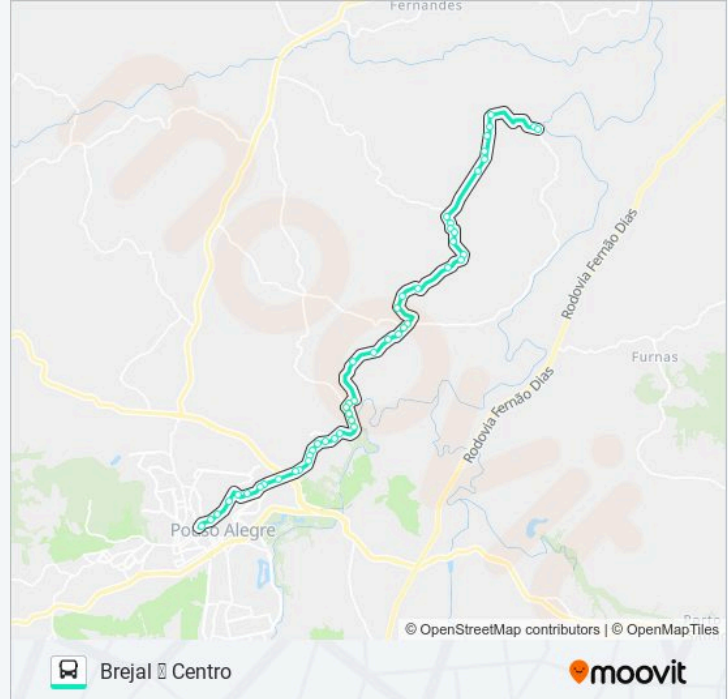

Cpl-309 Sul

Cpl-309 Sul | Zoio Murchos Bar – Sentido Centro

Cpl-309 Sul | Chalé Com Cerca De Bambu

Cpl-309 Sul | Fazenda De Leite Porteira Marrom

Cpl-309 Sul

Cpl-309 Sul | Encruzilhada

Estr. José Vítor Amaral, 85

R. Antônio Scodeler, 3745 | Merceria Lacerda

R. Antônio Scodeler, 3521

R. Antônio Scodeler, 3161 | Antigo Matadouro Municipal – Sentido Centro

R. Antônio Scodeler, 3075

R. Antônio Scodeler, 1895 | Água Mineral Pouso Alegre

R. Antônio Scodeler, 1681 | Casa Mendes Materiais De Construção

R. Antônio Scodeler, 1475 | Vânia Cabeleireira – Sentido Centro

R. Antônio Scodeler, 1295

R. Antônio Scodeler, 1069 | Padaria São Cristóvão

R. Antônio Scodeler, 965 | Cras Faisqueira – Sentido Centro

R. Antônio Scodeler, 771 | Tadeu Materiais De Construção

R. Antônio Scodeler, 355 | Empresa J. Macedo – Sentido Centro

R. Antônio Scodeler, 192 | Estilo Automóveis Vw

Av. Prefeito Tuany Toledo, 771 | Restaurante A Cantina

R. Cel. Joaquim Roberto Duarte, 713 | Pouso Motors Veículos

R. Cel. Joaquim Roberto Duarte, 535 | Pet Center Aukimia

R. Cel. Joaquim Roberto Duarte, 137 | Açougue Nossa S. Aparecida

Av. Ver. Antônio Augusto Ribeiro, 100 | Depósito De Gas Ultragaz – Centro