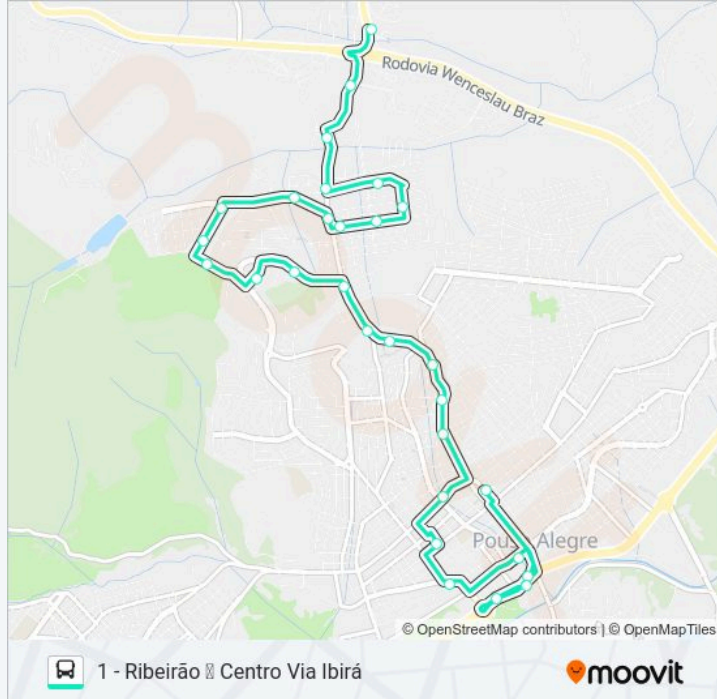

Informações da linha de ônibus 221 CENTRO/RIBEIRÃO

Sentido: 1 - Ribeirão → Centro Via Ibirá

Paradas: 29

Duração da viagem: 26 min

Resumo da linha:

R. Alberto Paciuli, 89

Pça. Ver. José C. Ferreira, 105 | Auto Posto Mariano

Praça João Pinheiro | Cidade Jardim, Shopping

Av. Marechal Castelo Branco, 772 | 14º Gac – Próximo À Garagem Da Prefeitura

Av. Levino Ribeiro Do Couto, 400 | Antiga Estação De Trem

Av. Antonio Mariosa, 2120 | Up Pneus Auto Center

Av. Antônio Mariosa, 2300 | Terminal Rodoviário

Av. Antônio Mariosa, 2215 | Campneus

Pça. Senador José Bento, 118 | Acipa

Sentido: 2 - Ribeirão ↔ Centro

23 pontos

[VER OS HORÁRIOS DA LINHA](#)

Mg-179 Rod. Dep. Sebastião Navarro, Km 103 Norte | Ponto Final Do Ribeirão – Garagem Da Expresso Planalto