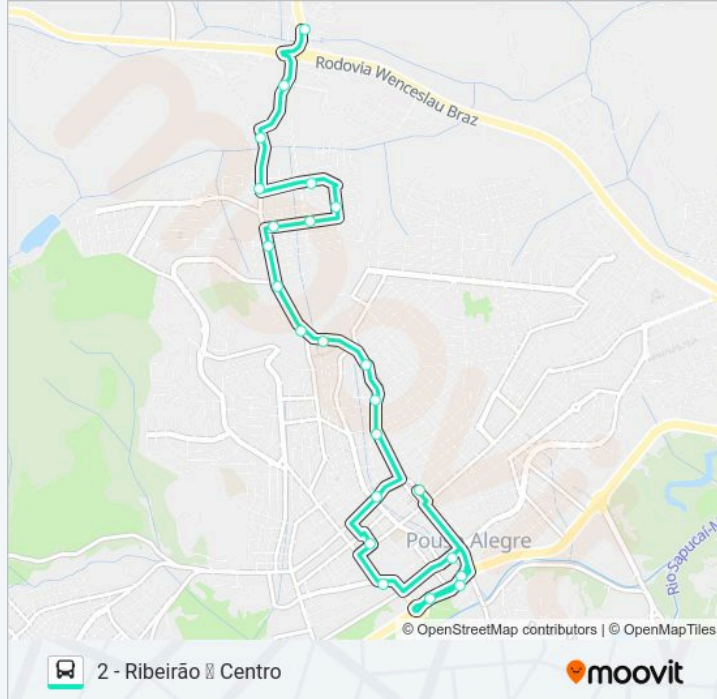

Praça João Pinheiro | Cidade Jardim, Shopping

Av. Marechal Castelo Branco, 772 | 14º Gac – Próximo À Garagem Da Prefeitura

Av. Levino Ribeiro Do Couto, 400 | Antiga Estação De Trem

Av. Antonio Mariosa, 2120 | Up Pneus Auto Center

Av. Antônio Mariosa, 2300 | Terminal Rodoviário

Av. Antônio Mariosa, 2215 | Campneus

Pça. Senador José Bento, 118 | Acipa

Sentido: 3 - Centro ☒ Ribeirão Via Trevo Do Baronessa

19 pontos

[VER OS HORÁRIOS DA LINHA](#)