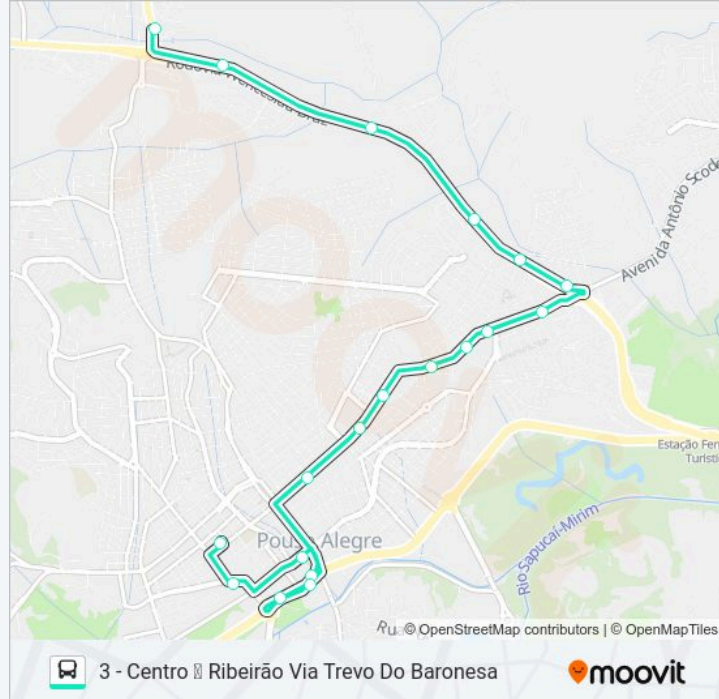

R. Cel. Joaquim Roberto Duarte, 218 | Kids Point
– Sentido Bairro

R. Cel. Joaquim Roberto Duarte, 502 | Dner/Dnit

R. Cel. Joaquim Roberto Duarte, 720 | Check Point
Lanchonete

Av. Prefeito Tuany Toledo, 290 | Univás – Unidade
Fátima

Br-459 Rod. Jk, 101,4 Oeste | Trevo Do Baronesa

Br-459 Rod. Jk, Km 101,2 Oeste

Br-459 Rod. Jk, Km 101 Oeste | Auto Posto
Bonanza

Br-459 Rod. Jk, Km 100,2 Oeste

Br-459 Rod. Jk, Km 99 Oeste

Mg-179 Rod. Dep. Sebastião Navarro, Km 103
Norte | Ponto Final Do Ribeirão – Garagem Da
Expresso Planalto

Sentido: 2 - Centro → Ribeirão

16 pontos

[VER OS HORÁRIOS DA LINHA](#)

Pça. Senador José Bento, 118 | Acipa

R. Cel. Saturnino De Alcântara, 34 | Padaria E
Mercearia Ponto Alto

R. Cel. Saturnino De Alcântara, 280 | Padaria Bel
Pão – Sentido Bairro

Praça Vereador José C. Ferreira, 144

R. Alberto Paciuli, 86

R. Alberto Paciuli, 432 | Milenium Auto Estufa –
Sentido Bairro

R. Alberto Paciuli, 650 | Mercearia Nossa Senhora
Aparecida

R. Alberto Paciuli, 1068 | Gil Magazine – Sentido
Bairro

R. José Fernandes Barreiro Filho, 72 | Suzi Modas
Boutique

R. José Fernandes Barreiro Filho, 198

R. Miguel Cardoso Pereira, 85

R. Maria Da Conceição Costa, 315

Horários da linha de ônibus 221 CENTRO/RIBEIRÃO

Tabela de horários sentido 2 - Centro → Ribeirão

segunda-feira	21:30
terça-feira	21:30
quarta-feira	21:30
quinta-feira	21:30
sexta-feira	21:30
sábado	06:30-22:00
domingo	22:00

Informações da linha de ônibus 221 CENTRO/RIBEIRÃO

Sentido: 2 - Centro → Ribeirão

Paradas: 16

Duração da viagem: 12 min

Resumo da linha: