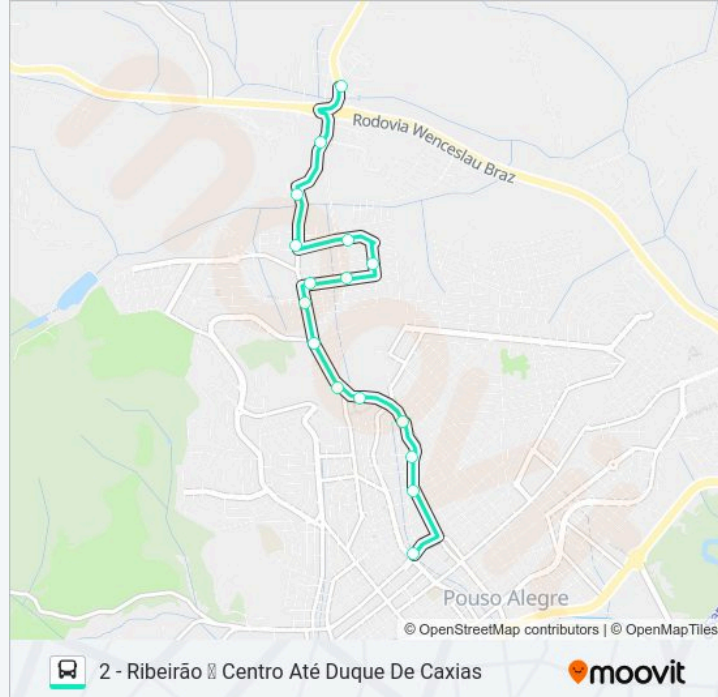

Sentido: 2 - Ribeirão → Centro Até Duque De Caxias

Paradas: 16

Duração da viagem: 10 min

Resumo da linha:

R. Cel. Saturnino De Alcântara, 259 | Padaria Bel Pão – Sentido Centro

R. Cel. Saturnino De Alcântara, 37 | Soma Contabilidade E Consultoria

Av. Duque De Caxias, 119 | Linhas Da Av. Prefeito Olavo Gomes

Os horários e os mapas do itinerário da linha de ônibus 221 CENTRO/RIBEIRÃO estão disponíveis, no formato PDF offline, no site: moovitapp.com. Use o Moovit App e viaje de transporte público por Santa Rita do Sapucaí! Com o Moovit você poderá ver os horários em tempo real dos ônibus, trem e metrô, e receber direções passo a passo durante todo o percurso!