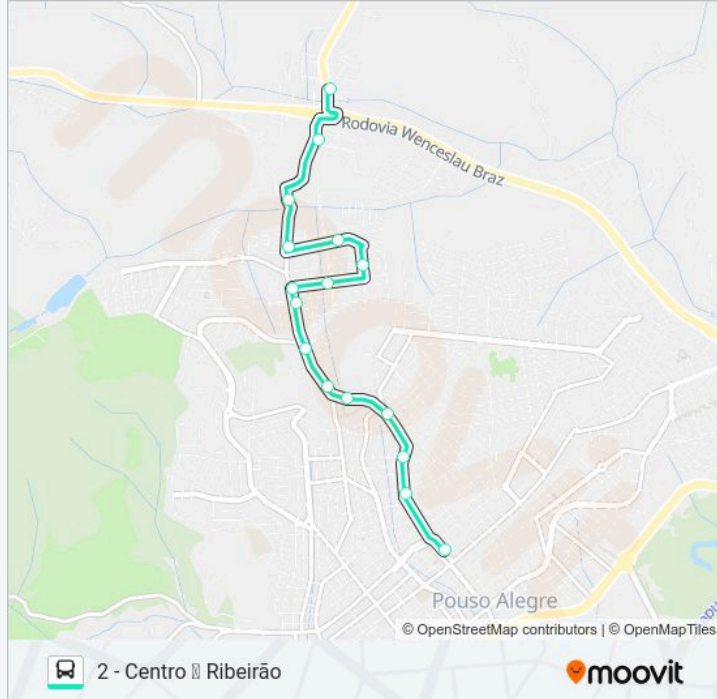

Av. Antônio Mariosa, 2300 | Terminal Rodoviário

Av. Antônio Mariosa, 2215 | Campneus

Pça. Senador José Bento, 118 | Acipa

Sentido: 3 - Centro ☒ Ribeirão Via Trevo Do Baronessa

19 pontos

[VER OS HORÁRIOS DA LINHA](#)

Tabela de horários sentido 2 - Centro → Ribeirão

segunda-feira	21:30
terça-feira	21:30
quarta-feira	21:30
quinta-feira	21:30
sexta-feira	21:30
sábado	06:30-22:00
domingo	22:00

Informações da linha de ônibus 221 CENTRO/RIBEIRÃO

Sentido: 2 - Centro → Ribeirão

Paradas: 16

Duração da viagem: 12 min

Resumo da linha:

R. Bento Dória Ramos, 1436 | Mercadinho Da Cristina

R. Bento Dória Ramos, 1640

R. Bento Dória Ramos, 130 | Presídio De Pouso Alegre

Mg-179 Rod. Dep. Sebastião Navarro, Km 103 Norte | Ponto Final Do Ribeirão – Garagem Da Expresso Planalto

Sentido: 2 - Ribeirão → Centro Até Duque De Caxias

16 pontos

[VER OS HORÁRIOS DA LINHA](#)

Mg-179 Rod. Dep. Sebastião Navarro, Km 103 Norte | Ponto Final Do Ribeirão – Garagem Da Expresso Planalto