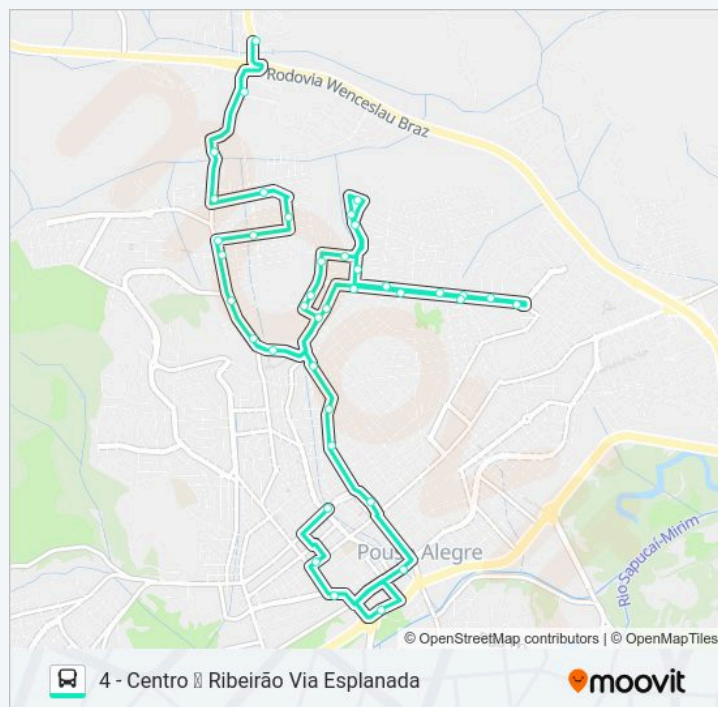

Resumo da linha:

R. Cel. Saturnino De Alcântara, 280 | Padaria Bel Pão – Sentido Bairro

Praça Vereador José C. Ferreira, 144

Rua Maria Das Dores Barbosa, 60

Av. Irmã Maria José Tosta, 182

Av. Ver. Dr. Argentino De Paula, 195 | Pier

Av. Polycarpo Gonçalves Campos, 305 | Cachaçaria

Av. Polycarpo Gonçalves Campos, 155 | Rotatória

Av. Polycarpo Gonçalves Campos, 242 | Chico Rafael

Av. Polycarpo Gonçalves Campos, 350 | Cachaçaria

Av. Ver. Dr. Argentino De Paula, 46 | Pizzaria

Av. Ver. Dr. Argentino De Paula, 70 | Pier Retorno

Rua Capitão Heitor Carlini, 94 | Praça Esplanada

Rua Jacy Florence Meyer Fernandes, 169

Rua Arlindo Lopes Da Silva, 155 | 1° Ponto Nossa Senhora Do Pilar

Rua Jacy Florence Meyer Fernandes, 100 | Ponto Final Do Esplanada

Rua João Silvério Rosa, 175

Rua Floriano Ribeiro Vale, 125

Rua Atilio Pereira Paschoal, 97

Rua Atilio Pereira Paschoal, 13

Av. São Francisco, 909 | Açougue Do Donizetti

R. Alberto Paciuli, 86

R. Alberto Paciuli, 432 | Milenium Auto Estufa – Sentido Bairro

R. Alberto Paciuli, 650 | Merceria Nossa Senhora Aparecida

R. Alberto Paciuli, 1068 | Gil Magazine – Sentido Bairro

R. José Fernandes Barreiro Filho, 72 | Suzi Modas Boutique

R. José Fernandes Barreiro Filho, 198

R. Miguel Cardoso Pereira, 85