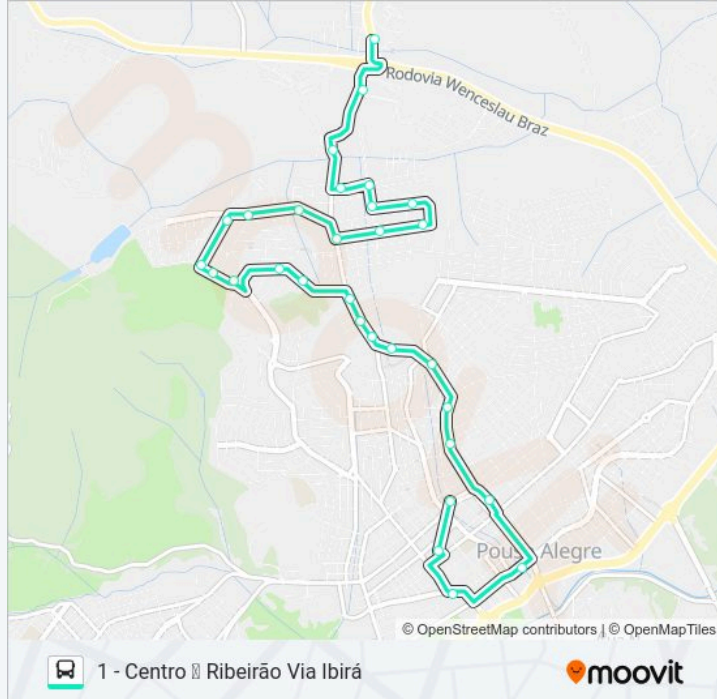

R. Profª. Lourdes A. Teixeira | Antigo Ponto Final Do Bairro Floresta - Sentido Centro

Avenida José Roberto Da Cunha, 335

Avenida José Roberto Da Cunha, 777

Avenida Waldemar De Azevedo Junqueira, 506

Av. Waldemar De Azevedo Junqueira, 191 | Ice Bom

R. José Fernandes Barreiro Filho, 72 | Suzi Modas Boutique

R. José Fernandes Barreiro Filho, 225

R. P, 107 | Rua Lateral Da E.E. Dom Otávio

Rua José Mariano Filho, 55

Avenida Iracy Da Fraga, 180

Rua Ambrosina Doria Ramos, 440

Rua Sebastião Theodoro Ribeiro, 65

R. Bento Dória Ramos, 1640

R. Bento Dória Ramos, 130 | Presídio De Pouso Alegre

Mg-179 Rod. Dep. Sebastião Navarro, Km 103 Norte | Ponto Final Do Ribeirão – Garagem Da Expresso Planalto

Sentido: 4 - Centro → Ribeirão Via Esplanada

39 pontos

[VER OS HORÁRIOS DA LINHA](#)

Av. Duque De Caxias, 119 | Linhas Da Av. Prefeito Olavo Gomes

Praça João Pinheiro | Jk, Belo Horizonte, Sta. Doroteia, Fátima