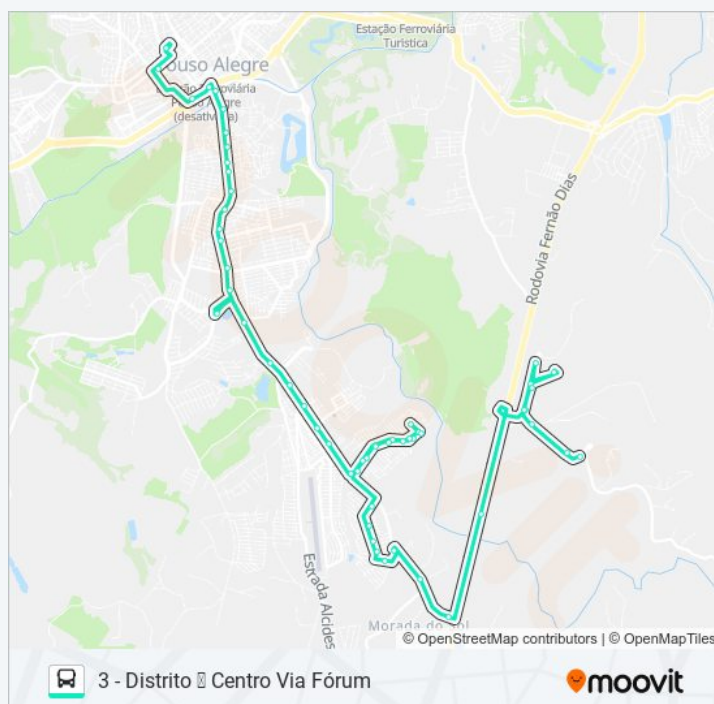

Informações da linha de ônibus 236 CENTRO/DISTRITO

Sentido: 3 - Distrito Centro Via Fórum

Paradas: 55

Duração da viagem: 51 min

Resumo da linha:

Av. Gil Teixeira, 400 | Mercadinho Norte Sul

Av. Gil Teixeira, 540 | Padaria Jatobá