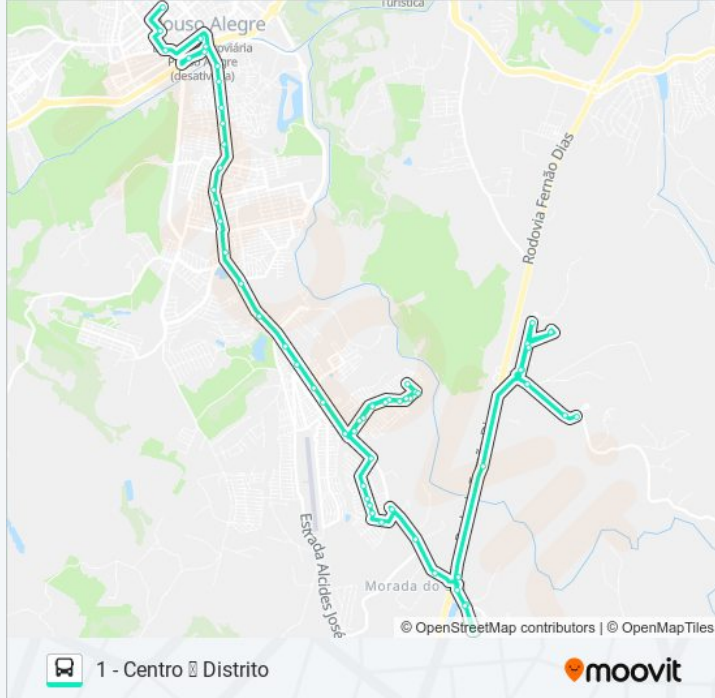

Av. Gil Teixeira, 620

Av. Gil Teixeira, 840

Av. Gil Teixeira, 990

R. Umburama, 129

Av. Gil Teixeira, 991 | Ponto Final Do Jatobá

Av. Gil Teixeira, 845 | Esquina Com R. 15

Av. Gil Teixeira, 575

Av. Gil Teixeira, 385 | Drogaria Jatobá

Av. Gil Teixeira, 255

Av. Pref. Olavo Gomes De Oliveira, 6800 | Pro Life

R. 2, 72

R. João Batista Cruz, 16 | Orelhão

Rua João Batista Cruz, 70

R. João Batista Cruz, 148 | Praça Do Bairro

Morumbi

R. Júlio César Huhn, 115

Cpl-025 Sul | Posto Do Costinha

Cpl-025 Sul | Rotatória Da Limeira – Entrada Da Yoki

Av. Irene Silveira Costa | Yoki Alimentos

Cpl-025 Norte | Rotatória Da Limeira – Saída Da Yoki

Br-381 Rod. Fernão Dias, Km 857,4 Norte | Viaduto Do Costinha – Sentido Belo Horizonte

Av. Dos Alecrins, 1130 | Rexam

Sentido: 1 - Distrito Centro Via Yoki

58 pontos

[VER OS HORÁRIOS DA LINHA](#)

Av. Dos Alecrins, 1130 | Rexam

Av. Dos Alecrins, 999 | Jonhson Controls

Av. Dos Alecrins, 401 | Belgo Bekaert