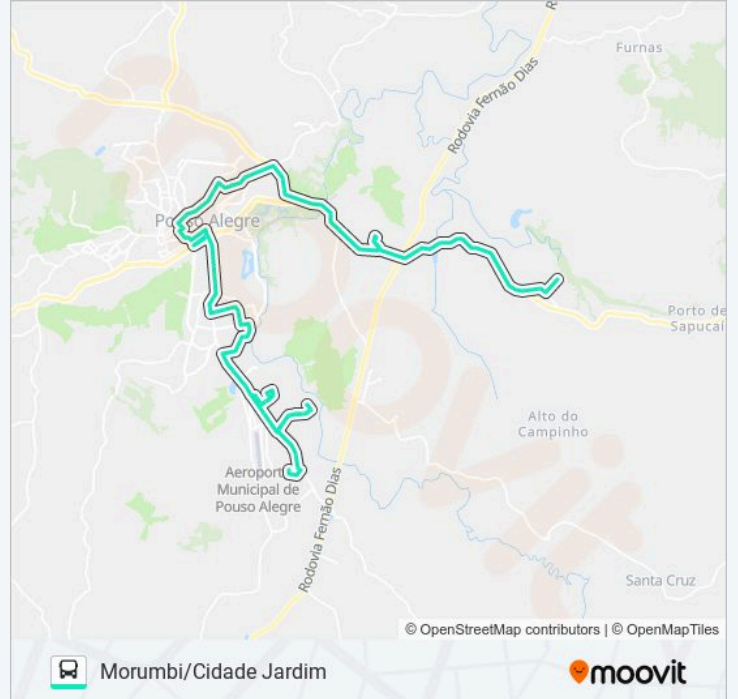

Av. Ver. Antônio Augusto Ribeiro, 100 | Depósito De Gas Ultragaz – Centro

Av. Cel. Alfredo Custódio De Paula, 333 | Clínica Corpus

R. Bom Jesus, 663 | Uopa – União Operária De Pouso Alegre

R. Bom Jesus, 433 | Beto Nery Viagens

Av. Duque De Caxias, 119 | Linhas Da Av. Prefeito Olavo Gomes

Praça João Pinheiro | Morumbi, Jatobá, Foch

Av. Marechal Castelo Branco, 772 | 14º Gac – Próximo À Garagem Da Prefeitura

Av. Levino Ribeiro Do Couto, 400 | Antiga Estação De Trem

Av. Antonio Mariosa, 2120 | Up Pneus Auto Center

Av. Antônio Mariosa, 2300 | Terminal Rodoviário

Av. Ver. Antônio Da Costa Rios, 268 | Senai – Sentido Bairro

Av. Ver. Antônio Da Costa Rios, 510 | All Safety Loja De Epis

Av. Ver. Antônio Da Costa Rios, 848 | Takashi Centro Automotivo

Av. Ver. Antônio Da Costa Rios, 1060 | Mundial Ferramentas

Av. Ver. Antônio Da Costa Rios, 1340 | Rede Casa Mais

Av. Pref. Olavo Gomes De Oliveira, 1672 | Batata Point

Av. Pref. Olavo Gomes De Oliveira, 1940 | Banco Bradesco – Agência Foch

Av. José Agripino Rios, 144 | Escola Abelinha Mágica

Av. José Agripino Rios, 344 | Rotatória Jardim Olímpico

Av. José Agripino Rios, 600 | Mini Mercado Skinão

R. Nilson Schmidt, 20 | Mega Variedades São Carlos

R. Dr. Omar Lima, 94 | Carangos Funilaria E Pintura

R. Benedito Borges Do Couto, 185 | Lojão Super 12