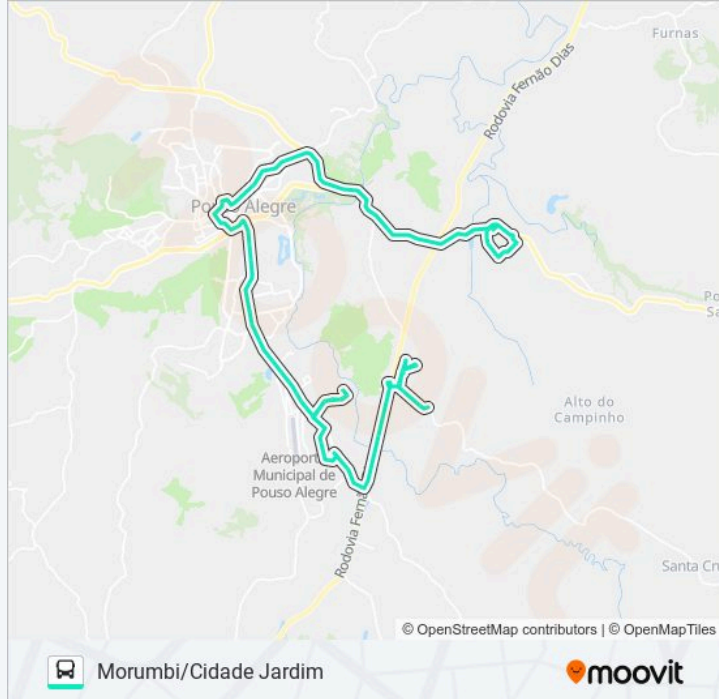

Av. Domingos Faria Machado, 20 | Descida Da Ambev

Av. Gil Teixeira, 60 | Terceiro Poste Na Entrada Nova

Av. Gil Teixeira, 306

Av. Gil Teixeira, 400 | Mercadinho Norte Sul

Av. Gil Teixeira, 540 | Padaria Jatobá

Av. Gil Teixeira, 620

Av. Gil Teixeira, 840

Av. Gil Teixeira, 990

R. Umburama, 129

Av. Gil Teixeira, 991 | Ponto Final Do Jatobá

Av. Gil Teixeira, 845 | Esquina Com R. 15

Av. Gil Teixeira, 575

Av. Gil Teixeira, 385 | Drogaria Jatobá

Av. Gil Teixeira, 255

Av. Pref. Olavo Gomes De Oliveira, 6025 | E.M. Clarice Toledo – Sentido Centro

Av. Pref. Olavo Gomes De Oliveira, 5527 | Oficina Crazy Car

Av. Pref. Olavo Gomes De Oliveira, 5285 | Mecânica E Elétrica Chapolin – Sentido Centro

Av. Pref. Olavo Gomes De Oliveira, 4891 | Rotatória Do Bairro Santo Expedito

Av. Pref. Olavo Gomes De Oliveira, 4555 | União Química Farmacêutica – Sentido Centro

Av. Pref. Olavo Gomes De Oliveira, 4095 | Unilever – Estacionamento Dos Caminhões

Av. Pref. Olavo Gomes De Oliveira, 3371 | Lanchonete Nosso Ponto

Av. Pref. Olavo Gomes De Oliveira, 2999 | Autofast Veículos – Sentido Centro

Av. Pref. Olavo Gomes De Oliveira, 2755 | Auto Escola Minas Sul

Av. Pref. Olavo Gomes De Oliveira, 2095 | Academia Extreme Sports

Av. Pref. Olavo Gomes De Oliveira, 1925 | 110ª Cia Pmmg – Foch