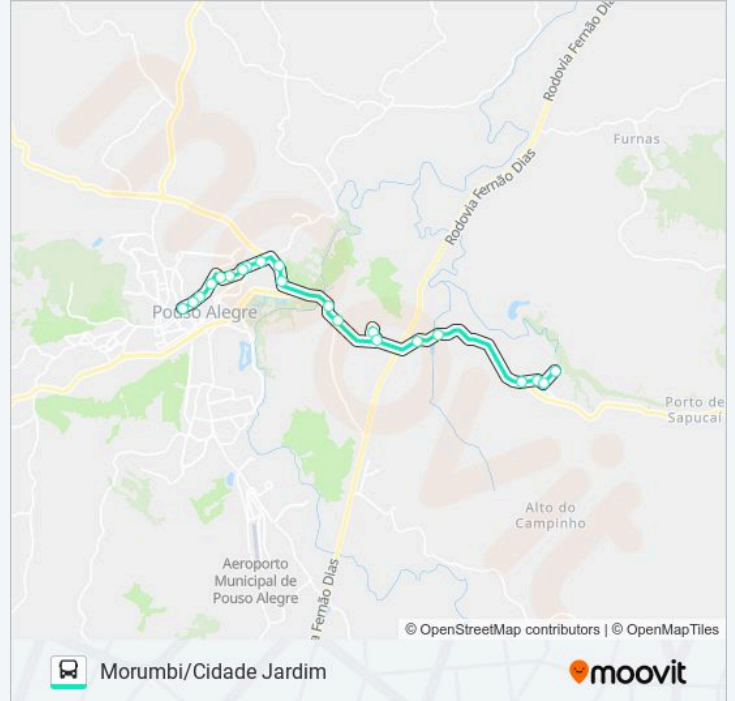

Use o aplicativo do Moovit para encontrar a estação de ônibus da linha 230 MORUMBI/CIDADE JARDIM mais perto de você e descubra quando chegará a próxima linha de ônibus 230 MORUMBI/CIDADE JARDIM.

Sentido: Chaves ↔ Centro

Br-459 Rod. Jk, Km 104,4 Oeste | Entrada Do Bairro Belo Horizonte

Br-459 Rod. Jk, Km 102,9 Oeste | Martminas Atacado E Varejo

Br-459 Rod. Jk, Km 102,5 Oeste | Entrada Do Bairro Vila Beatriz

Horários da linha de ônibus 230 MORUMBI/CIDADE JARDIM

Av. Duque De Caxias, 119 | Linhas Da Av. Prefeito Olavo Gomes

Sentido: Chaves → Morumbi

62 pontos

[VER OS HORÁRIOS DA LINHA](#)

Restaurante Zé Arlindo | Ponto Final De Chaves

Estrada Eduardo Silveira, Oeste | Posto De Saúde

Estrada Eduardo Silveira, Oeste | Capela Do Menino Jesus

Estrada Eduardo Silveira, Oeste | Restaurante Peixe Frito - Sentido Centro

Br-459 Rod. Jk, Km 108,1 Oeste | Bairro Caiçara – Sentido Centro

Br-459 Rod. Jk, Km 107,5 Oeste | Bloquel