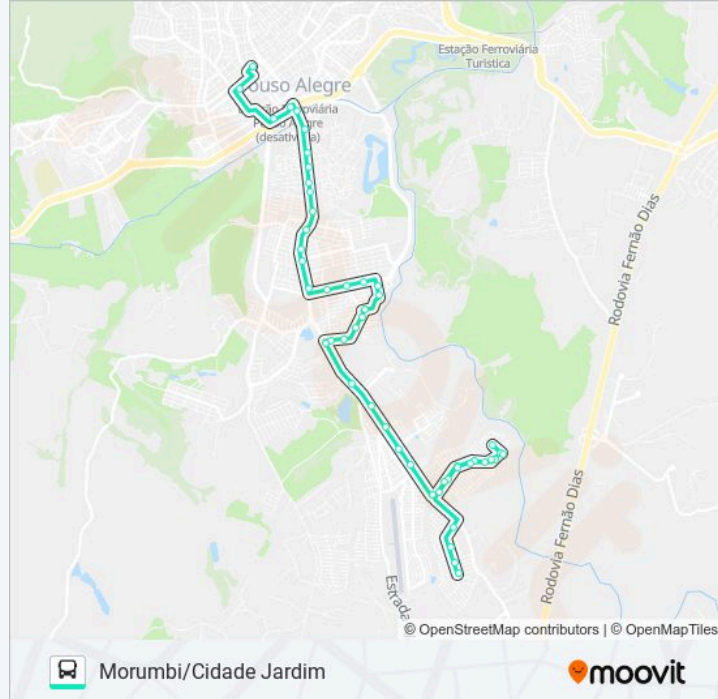

Av. Gil Teixeira, 845 | Esquina Com R. 15

Av. Gil Teixeira, 575

Av. Gil Teixeira, 385 | Drogaria Jatobá

Av. Gil Teixeira, 255

Av. Pref. Olavo Gomes De Oliveira, 6025 | E.M. Clarice Toledo – Sentido Centro

Av. Pref. Olavo Gomes De Oliveira, 5527 | Oficina Crazy Car

Av. Pref. Olavo Gomes De Oliveira, 5285 | Mecânica E Elétrica Chapolin – Sentido Centro

Av. Pref. Olavo Gomes De Oliveira, 4891 | Rotatória Do Bairro Santo Expedito

Av. Pref. Olavo Gomes De Oliveira, 4555 | União Química Farmacêutica – Sentido Centro

Av. Pref. Olavo Gomes De Oliveira, 4095 | Unilever – Estacionamento Dos Caminhões

Av. Pref. Olavo Gomes De Oliveira, 3371 | Lanchonete Nosso Ponto

R. Mônica Nunes Maia, 60 | Ponto Final Do Árvore Grande

R. Mônica Nunes Maia, 230 | Mercaria Mariosa – Sentido Centro

R. Mônica Nunes Maia, 512

R. Mônica Nunes Maia, 630 | Padaria Xangri-Lá – Sentido Centro

Av. Luiz Gonzaga Nunes Maia, 690 | Caic Árvore Grande – Sentido Centro

R. Dirceu De Melo Braga, 32 | Mercadinho Alteza

R. Dirceu De Melo Braga, 130

Av. Moisés Lopes Da Silva, 895 | Dna Peças Automotivas

Av. Moisés Lopes Da Silva, 501

Av. Moisés Lopes Da Silva, 295 | Rei Do Gás – Sentido Centro

Av. Pref. Olavo Gomes De Oliveira, 2755 | Auto Escola Minas Sul

Av. Pref. Olavo Gomes De Oliveira, 2095 | Academia Extreme Sports

Av. Pref. Olavo Gomes De Oliveira, 1925 | 110ª Cia Pmmg – Foch