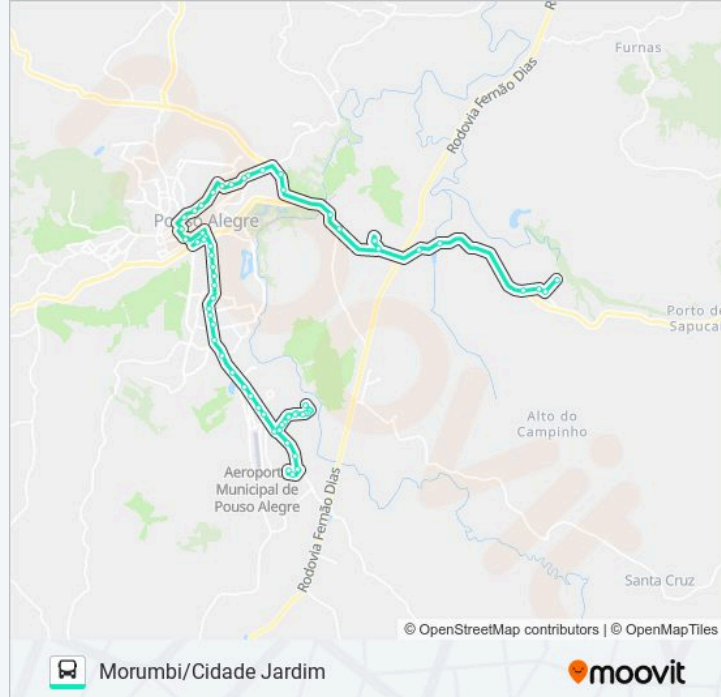

Av. Prefeito Tuany Toledo, 771 | Restaurante A Cantina

R. Cel. Joaquim Roberto Duarte, 713 | Pouso Motors Veículos

R. Cel. Joaquim Roberto Duarte, 535 | Pet Center Aukimia

R. Cel. Joaquim Roberto Duarte, 137 | Açougue Nossa S. Aparecida

Av. Ver. Antônio Augusto Ribeiro, 100 | Depósito De Gas Ultragaz – Centro

Av. Cel. Alfredo Custódio De Paula, 333 | Clínica Corpus

R. Bom Jesus, 663 | Uopa – União Operária De Pouso Alegre

R. Bom Jesus, 433 | Beto Nery Viagens

Av. Duque De Caxias, 119 | Linhas Da Av. Prefeito Olavo Gomes

Praça João Pinheiro | Morumbi, Jatobá, Foch

Av. Marechal Castelo Branco, 772 | 14º Gac – Próximo À Garagem Da Prefeitura

Av. Levino Ribeiro Do Couto, 400 | Antiga Estação De Trem

Av. Antonio Mariosa, 2120 | Up Pneus Auto Center

Av. Antônio Mariosa, 2300 | Terminal Rodoviário

Av. Antônio Mariosa, 2215 | Campneus

Av. Ver. Antônio Da Costa Rios, 268 | Senai – Sentido Bairro

Av. Ver. Antônio Da Costa Rios, 510 | All Safety Loja De Epis

Av. Ver. Antônio Da Costa Rios, 848 | Takashi Centro Automotivo

Av. Ver. Antônio Da Costa Rios, 1060 | Mundial Ferramentas

Av. Ver. Antônio Da Costa Rios, 1340 | Rede Casa Mais

Av. Pref. Olavo Gomes De Oliveira, 1672 | Batata Point

Av. Pref. Olavo Gomes De Oliveira, 1940 | Banco Bradesco – Agência Foch

Av. Pref. Olavo Gomes De Oliveira, 2084 | Top Pneus