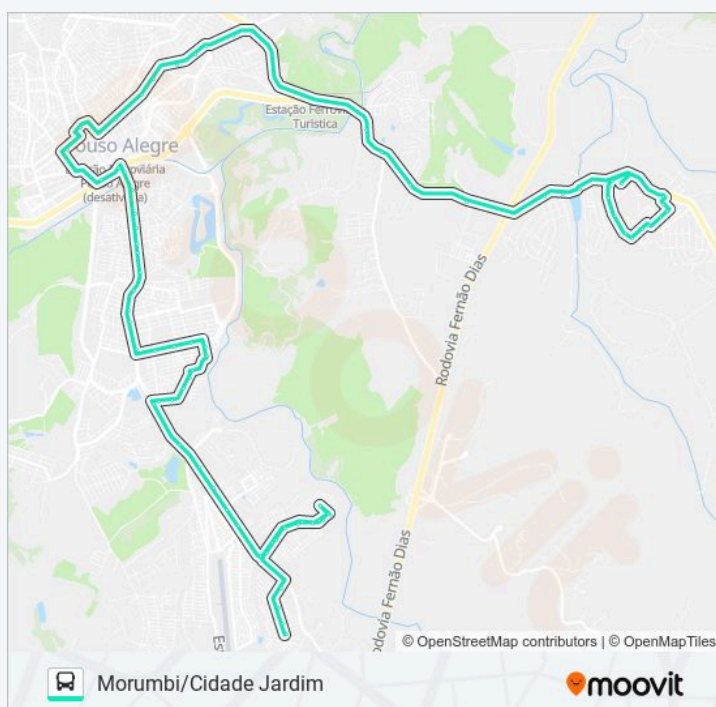

Sentido: Morumbi → Cidade Jardim Via Árvore Grande

76 pontos

[VER OS HORÁRIOS DA LINHA](#)

R. João Batista Cruz, 145 | Mercadinho Mãe Rainha

R. João Batista Cruz, 15

R. 2, 61

Av. Domingos Faria Machado, 20 | Descida Da Ambev

Av. Gil Teixeira, 60 | Terceiro Poste Na Entrada Nova

Av. Gil Teixeira, 306

Av. Gil Teixeira, 400 | Mercadinho Norte Sul

Av. Gil Teixeira, 540 | Padaria Jatobá

Av. Gil Teixeira, 620

Av. Gil Teixeira, 840

Av. Gil Teixeira, 990

R. Umburama, 129

Av. Gil Teixeira, 991 | Ponto Final Do Jatobá

Av. Gil Teixeira, 845 | Esquina Com R. 15

Av. Gil Teixeira, 575

Av. Gil Teixeira, 385 | Drogaria Jatobá

Av. Gil Teixeira, 255

Av. Pref. Olavo Gomes De Oliveira, 6025 | E.M. Clarice Toledo – Sentido Centro

Av. Pref. Olavo Gomes De Oliveira, 5527 | Oficina Crazy Car

Av. Pref. Olavo Gomes De Oliveira, 5285 | Mecânica E Elétrica Chapolin – Sentido Centro

Av. Pref. Olavo Gomes De Oliveira, 4891 | Rotatória Do Bairro Santo Expedito

Horários da linha de ônibus 230 MORUMBI/CIDADE JARDIM

Tabela de horários sentido Morumbi → Cidade Jardim Via Árvore Grande

domingo	Fora de Operação
segunda-feira	06:40 - 18:20
terça-feira	06:40 - 18:20
quarta-feira	06:40 - 18:20
quinta-feira	06:40 - 18:20
sexta-feira	06:40 - 18:20
sábado	Fora de Operação

Informações da linha de ônibus 230 MORUMBI/CIDADE JARDIM

Sentido: Morumbi → Cidade Jardim Via Árvore Grande

Paradas: 76

Duração da viagem: 65 min

Resumo da linha: