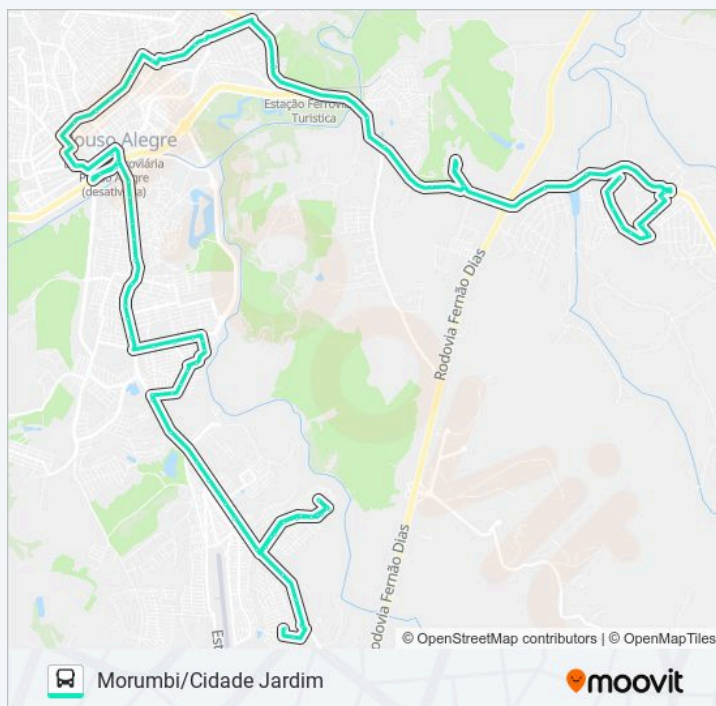

Informações da linha de ônibus 230 MORUMBI/CIDADE JARDIM

Sentido: Cidade Jardim → Morumbi Via Árvore Grande

Paradas: 77

Duração da viagem: 59 min

Resumo da linha:

R. Bom Jesus, 433 | Beto Nery Viagens

Av. Duque De Caxias, 119 | Linhas Da Av. Prefeito Olavo Gomes