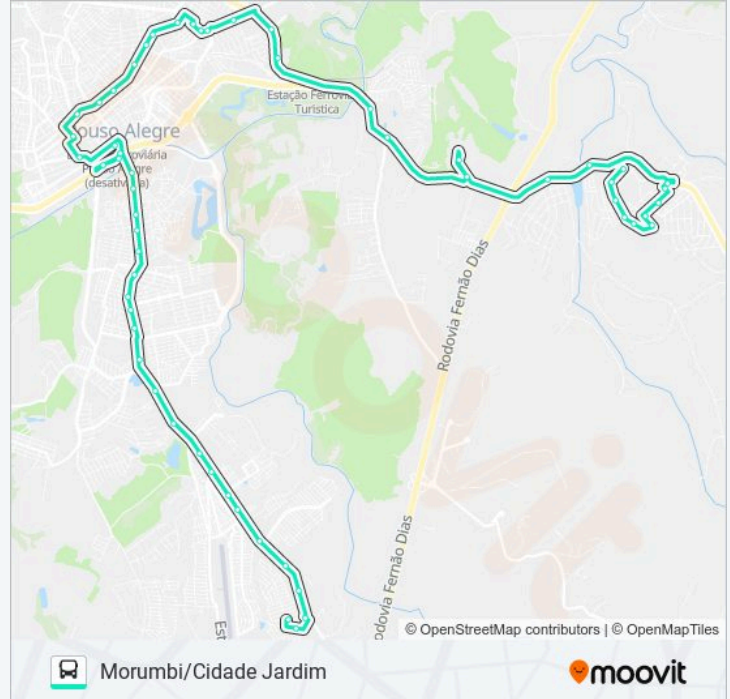

Br-459 Rod. Jk, Km 102,9 Oeste | Martminas Atacado E Varejo

Br-459 Rod. Jk, Km 102,5 Oeste | Entrada Do Bairro Vila Beatriz

Av. Prefeito Tuany Toledo, 771 | Restaurante A Cantina

R. Cel. Joaquim Roberto Duarte, 713 | Pouso Motors Veículos

R. José Benedito Oliveira, 20

R. Pedro Caldas Rebelo, 240

R. Salvador Dos Santos Nora, 25 | Centro Médico

Av. Francisca Ricardina De Paula, 289

Av. Francisca Ricardina De Paula, 115| Praça Do Bairro Medicina

Av. Cel. Alfredo Custódio De Paula, 333 | Clínica Corpus

R. Bom Jesus, 663 | Uopa – União Operária De Pouso Alegre

R. Bom Jesus, 433 | Beto Nery Viagens

Av. Duque De Caxias, 119 | Linhas Da Av. Prefeito Olavo Gomes

Praça João Pinheiro | Morumbi, Jatobá, Foch

Av. Marechal Castelo Branco, 772 | 14º Gac – Próximo À Garagem Da Prefeitura

Av. Levino Ribeiro Do Couto, 400 | Antiga Estação De Trem

Av. Antonio Mariosa, 2120 | Up Pneus Auto Center

Av. Antônio Mariosa, 2300 | Terminal Rodoviário

Av. Antônio Mariosa, 2215 | Campneus

Av. Ver. Antônio Da Costa Rios, 268 | Senai – Sentido Bairro

Av. Ver. Antônio Da Costa Rios, 510 | All Safety Loja De Epis

Av. Ver. Antônio Da Costa Rios, 848 | Takashi Centro Automotivo

Av. Ver. Antônio Da Costa Rios, 1060 | Mundial Ferramentas

Av. Ver. Antônio Da Costa Rios, 1340 | Rede Casa Mais