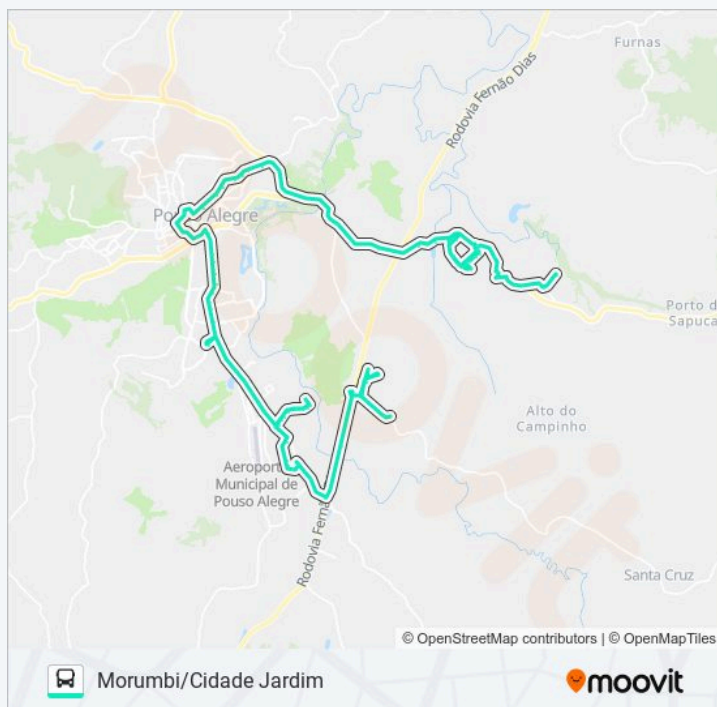

100 pontos

[VER OS HORÁRIOS DA LINHA](#)

Av. Dos Alecrins, 1130 | Rexam

Av. Dos Alecrins, 999 | Jonhson Controls

Av. Dos Alecrins, 401 | Belgo Bekaert

Av. Das Quaresmeiras, 365 | Depósito Da Invicta - Subindo

Av. Das Quaresmeiras, 15 | Trevo Da Sanobiol – Subindo Para Flamma

R. Oitis, 384 | Flamma Automotiva

Al. Manoel Antônio Sobral, 701 | Invicta

Av. Das Quaresmeiras, 14 | Sanobiol

Av. Das Quaresmeiras, 360 | Depósito Da Invicta - Descendo

Br-381 Rod. Fernão Dias, Km 856 Sul

Av. Pref. Olavo Gomes De Oliveira, 6725 | Sadysfer Sucatas

Av. Pref. Olavo Gomes De Oliveira, 6045 | Rapidão Cometa

R. Maria José Campanella, 180 | Assembleia De Deus Campo Cambuí

R. Júlio César Huhn, 110

R. João Batista Cruz, 145 | Mercadinho Mãe Rainha

R. João Batista Cruz, 15

R. 2, 61

Av. Domingos Faria Machado, 20 | Descida Da Ambev

Av. Gil Teixeira, 60 | Terceiro Poste Na Entrada Nova

Av. Gil Teixeira, 306

Av. Gil Teixeira, 400 | Mercadinho Norte Sul

Av. Gil Teixeira, 540 | Padaria Jatobá

Horários da linha de ônibus 230 MORUMBI/CIDADE JARDIM

Tabela de horários sentido Distrito ↗ Chaves Via Morumbi, Fórum, Cidade Jardim

domingo	Fora de Operação
segunda-feira	20:40
terça-feira	20:40
quarta-feira	20:40
quinta-feira	20:40
sexta-feira	20:40
sábado	Fora de Operação

Informações da linha de ônibus 230 MORUMBI/CIDADE JARDIM

Sentido: Distrito ↗ Chaves Via Morumbi, Fórum, Cidade Jardim

Paradas: 100

Duração da viagem: 76 min

Resumo da linha: