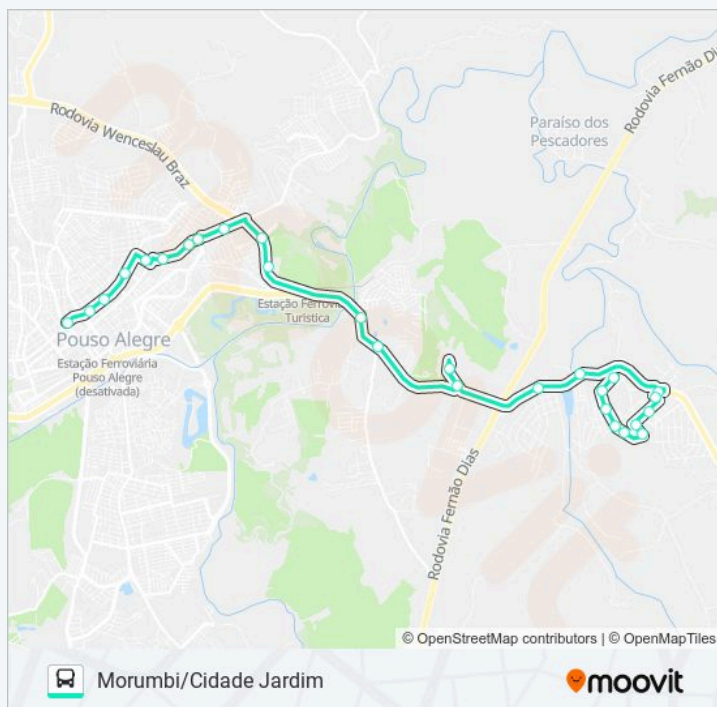

R. Bom Jesus, 663 | Uopa – União Operária De Pouso Alegre

R. Bom Jesus, 433 | Beto Nery Viagens

Av. Duque De Caxias, 119 | Linhas Da Av. Prefeito Olavo Gomes

Sentido: Cidade Jardim → Centro

Paradas: 27

Duração da viagem: 32 min

Resumo da linha:

Sentido: Cidade Jardim → Distrito Via Santo Expedito, Morumbi

83 pontos

Horários da linha de ônibus 230 MORUMBI/CIDADE JARDIM

R. Pedro Francisco Da Faria, 210 | Ponto Final Do Cidade Jardim