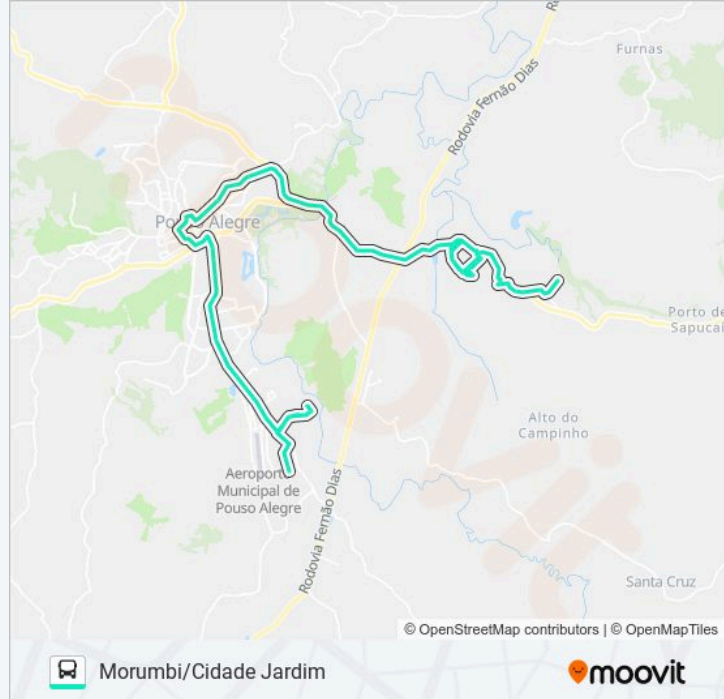

Av. Gil Teixeira, 990

R. Umburama, 129

Av. Gil Teixeira, 991 | Ponto Final Do Jatobá

Av. Gil Teixeira, 845 | Esquina Com R. 15

Av. Gil Teixeira, 575

Av. Gil Teixeira, 385 | Drogaria Jatobá

Av. Gil Teixeira, 255

Av. Pref. Olavo Gomes De Oliveira, 6025 | E.M. Clarice Toledo – Sentido Centro

Av. Pref. Olavo Gomes De Oliveira, 5527 | Oficina Crazy Car

Av. Pref. Olavo Gomes De Oliveira, 5285 | Mecânica E Elétrica Chapolin – Sentido Centro

Av. Pref. Olavo Gomes De Oliveira, 4891 | Rotatória Do Bairro Santo Expedito

Av. Pref. Olavo Gomes De Oliveira, 4555 | União Química Farmacêutica – Sentido Centro

Av. Pref. Olavo Gomes De Oliveira, 4095 | Unilever – Estacionamento Dos Caminhões

Av. Pref. Olavo Gomes De Oliveira, 3371 | Lanchonete Nosso Ponto

Av. Pref. Olavo Gomes De Oliveira, 2999 | Autofast Veículos – Sentido Centro

Av. Pref. Olavo Gomes De Oliveira, 2755 | Auto Escola Minas Sul

Av. Pref. Olavo Gomes De Oliveira, 2095 | Academia Extreme Sports

Av. Pref. Olavo Gomes De Oliveira, 1925 | 110ª Cia Pmmg – Foch

Av. Pref. Olavo Gomes De Oliveira, 1695 | Anjos Da Terra – Moda Infantil

Av. Ver. Antônio Da Costa Rios, 1515 | Geraes Auto Posto

Av. Ver. Antônio Da Costa Rios, 1155 | Antiga Distribuidora Bemais

Av. Ver. Antônio Da Costa Rios, 1051 | Espetinho Do Paulo

Av. Ver. Antônio Da Costa Rios, 841 | Móveis Usados São Geraldo