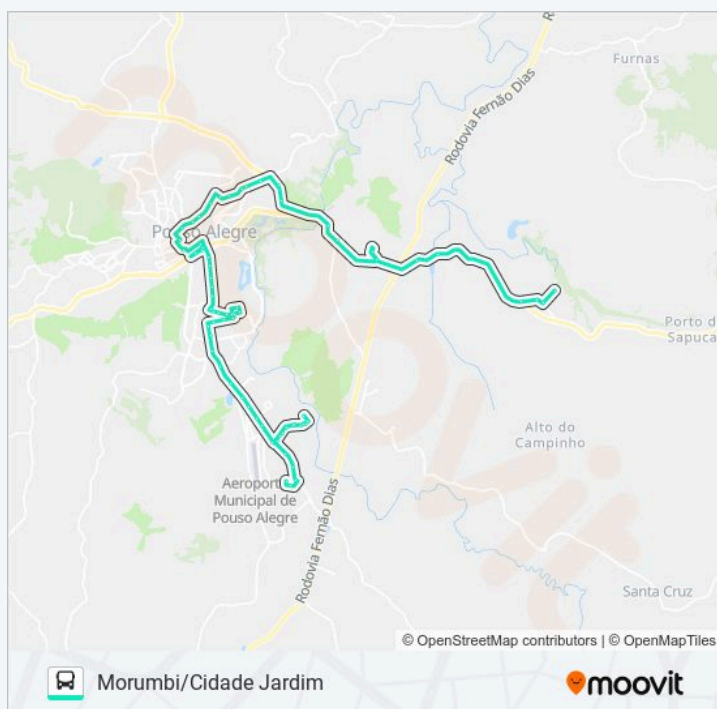

Horários da linha de ônibus 230 MORUMBI/CIDADE JARDIM

Tabela de horários sentido Chaves → Morumbi Via Foch, Jardim Olímpico

domingo	Fora de Operação
segunda-feira	22:00
terça-feira	22:00
quarta-feira	22:00
quinta-feira	22:00
sexta-feira	22:00
sábado	Fora de Operação

Informações da linha de ônibus 230 MORUMBI/CIDADE JARDIM

Sentido: Chaves → Morumbi Via Foch, Jardim Olímpico

Paradas: 72

Duração da viagem: 52 min

Resumo da linha:

R. Bom Jesus, 433 | Beto Nery Viagens

Av. Duque De Caxias, 119 | Linhas Da Av. Prefeito Olavo Gomes