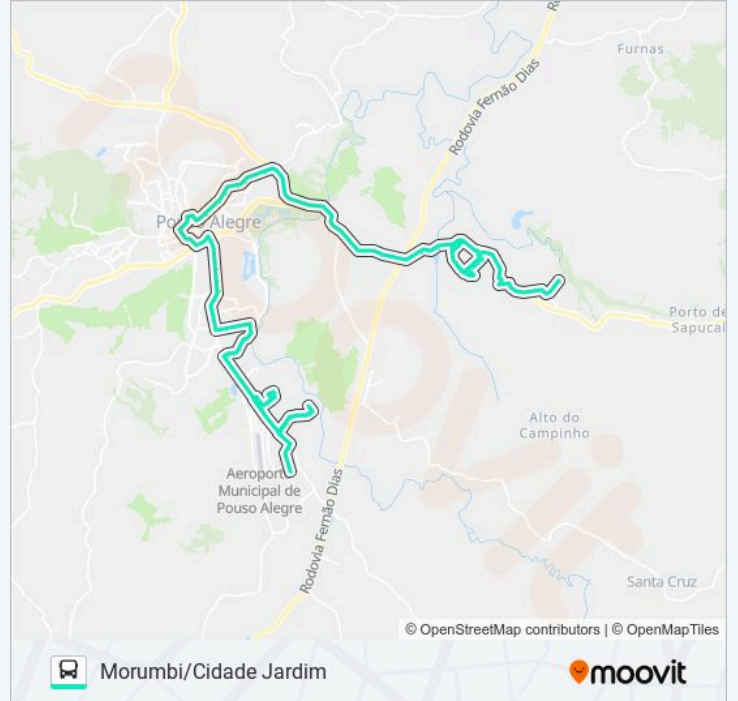

R. Sargento José Domingos Filho, 16 | Universal
Comércio De Papéis E Recicláveis

R. Sargento José Domingos Filho, 162 | Depósito
De Sucata

R. Cel. Valter Custódio Da Silva, 156 | Bar E
Mercearia Do Francisco – Sentido Bairro

Av. Dr. João Crescêncio Ribeiro, 420

R. José Antônio Dos Santos, 140 | Ponto Final Do
Santo Expedito

R. Roque Da Silva, 135

R. Cel. Valter Custódio Da Silva, 155 | Bar E
Mercearia Do Francisco – Sentido Centro

R. Sargento José Domingos Filho, 151

R. Sargento José Domingos Filho, 27

Av. Pref. Olavo Gomes De Oliveira, 4891 |
Rotatória Do Bairro Santo Expedito

Av. Pref. Olavo Gomes De Oliveira, 4555 | União
Química Farmacêutica – Sentido Centro

Av. Pref. Olavo Gomes De Oliveira, 4095 | Unilever
– Estacionamento Dos Caminhões

Av. Pref. Olavo Gomes De Oliveira, 3371 |
Lanchonete Nosso Ponto

R. Mônica Nunes Maia, 60 | Ponto Final Do Árvore
Grande

R. Mônica Nunes Maia, 230 | Mercearia Mariosa –
Sentido Centro

R. Mônica Nunes Maia, 512

R. Mônica Nunes Maia, 630 | Padaria Xangri-Lá –
Sentido Centro

Av. Luiz Gonzaga Nunes Maia, 690 | Caic Árvore
Grande – Sentido Centro

R. Dirceu De Melo Braga, 32 | Mercadinho Alteza

R. Dirceu De Melo Braga, 130

Av. Moisés Lopes Da Silva, 895 | Dna Peças
Automotivas

Av. Moisés Lopes Da Silva, 501

Av. Moisés Lopes Da Silva, 295 | Rei Do Gás –
Sentido Centro

Av. Pref. Olavo Gomes De Oliveira, 2755 | Auto
Escola Minas Sul