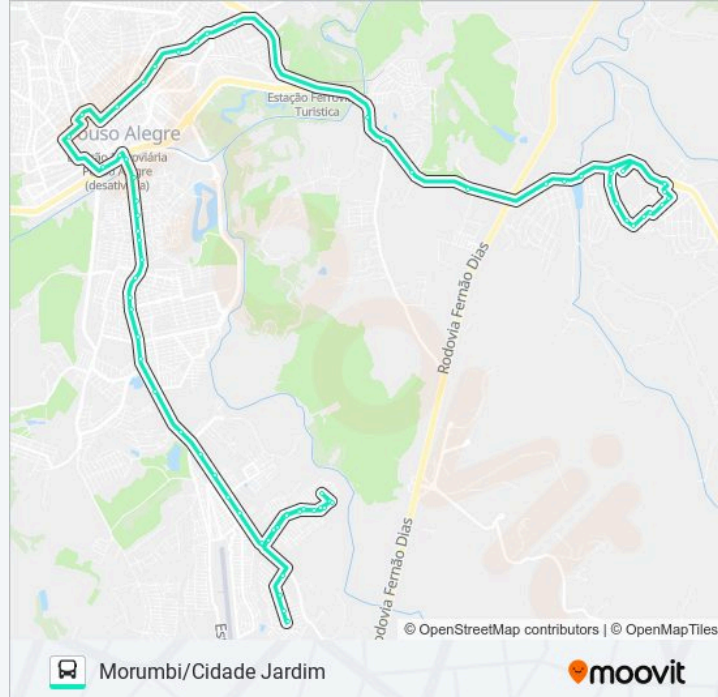

Av. Gil Teixeira, 990

R. Umburama, 129

Av. Gil Teixeira, 991 | Ponto Final Do Jatobá

Av. Gil Teixeira, 845 | Esquina Com R. 15

Av. Gil Teixeira, 575

Av. Gil Teixeira, 385 | Drogaria Jatobá

Av. Gil Teixeira, 255

Av. Pref. Olavo Gomes De Oliveira, 6025 | E.M. Clarice Toledo – Sentido Centro

Av. Pref. Olavo Gomes De Oliveira, 5527 | Oficina Crazy Car

Av. Pref. Olavo Gomes De Oliveira, 5285 | Mecânica E Elétrica Chapolin – Sentido Centro

Av. Pref. Olavo Gomes De Oliveira, 4891 | Rotatória Do Bairro Santo Expedito

Av. Pref. Olavo Gomes De Oliveira, 4555 | União Química Farmacêutica – Sentido Centro

Av. Pref. Olavo Gomes De Oliveira, 4095 | Unilever – Estacionamento Dos Caminhões

Av. Pref. Olavo Gomes De Oliveira, 3371 | Lanchonete Nosso Ponto

Av. Pref. Olavo Gomes De Oliveira, 2999 | Autofast Veículos – Sentido Centro

Av. Pref. Olavo Gomes De Oliveira, 2755 | Auto Escola Minas Sul

Av. Pref. Olavo Gomes De Oliveira, 2095 | Academia Extreme Sports

Av. Pref. Olavo Gomes De Oliveira, 1925 | 110ª Cia Pmmg – Foch

Av. Pref. Olavo Gomes De Oliveira, 1695 | Anjos Da Terra – Moda Infantil

Av. Ver. Antônio Da Costa Rios, 1515 | Geraes Auto Posto

Av. Ver. Antônio Da Costa Rios, 1155 | Antiga Distribuidora Bemais

Av. Ver. Antônio Da Costa Rios, 1051 | Espetinho Do Paulo

Av. Ver. Antônio Da Costa Rios, 841 | Móveis Usados São Geraldo