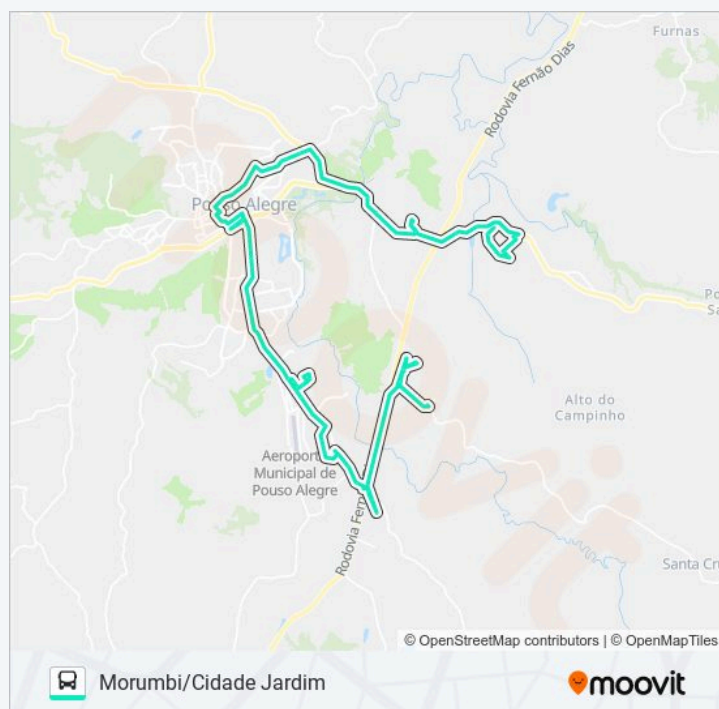

Informações da linha de ônibus 230 MORUMBI/CIDADE JARDIM

Sentido: Cidade Jardim → Distrito Via Santo Expedito, Morumbi

Paradas: 83

Duração da viagem: 69 min

Resumo da linha:

Av. Cel. Alfredo Custódio De Paula, 333 | Clínica
Corpus