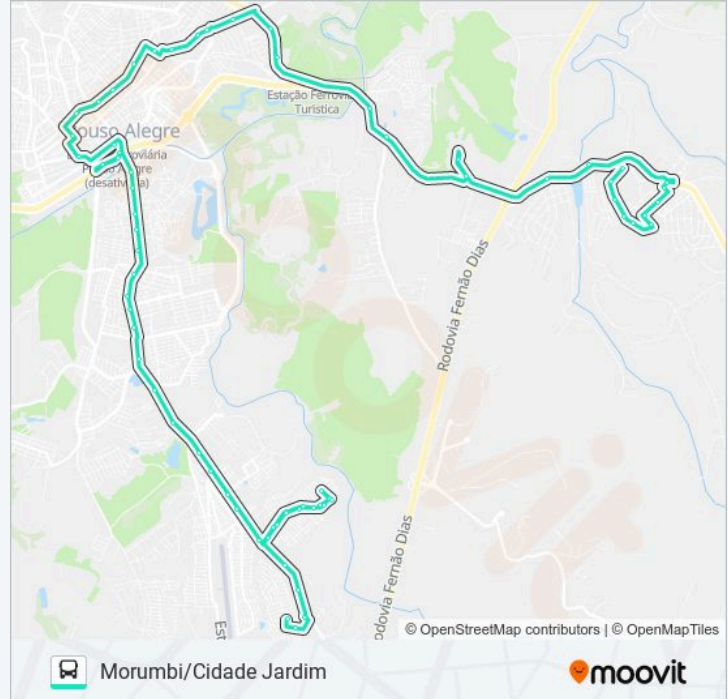

Av. Levino Ribeiro Do Couto, 400 | Antiga Estação De Trem

Av. Antonio Mariosa, 2120 | Up Pneus Auto Center

Av. Antônio Mariosa, 2300 | Terminal Rodoviário

Av. Antônio Mariosa, 2215 | Campneus

Av. Ver. Antônio Da Costa Rios, 268 | Senai – Sentido Bairro