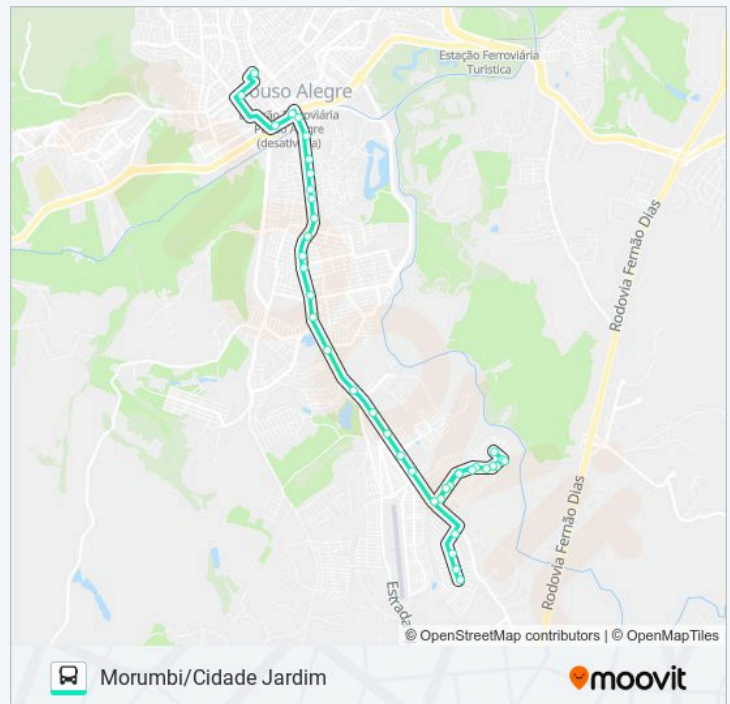

Sentido: Morumbi → Centro

Paradas: 40

Duração da viagem: 27 min

Resumo da linha:

Av. Ver. Antônio Da Costa Rios, 1155 | Antiga
Distribuidora Bemais

Av. Ver. Antônio Da Costa Rios, 1051 | Espetinho
Do Paulo