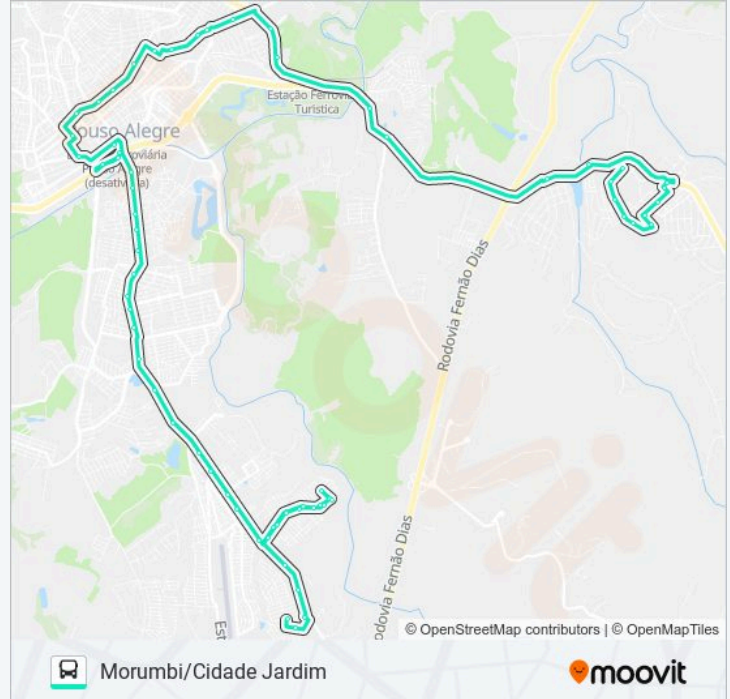

Br-459 Rod. Jk, Km 104,9 Oeste | Clube De Campo Fernão Dias

Br-459 Rod. Jk, Km 104,4 Oeste | Entrada Do Bairro Belo Horizonte

Br-459 Rod. Jk, Km 102,9 Oeste | Martminas Atacado E Varejo

Br-459 Rod. Jk, Km 102,5 Oeste | Entrada Do Bairro Vila Beatriz

Av. Prefeito Tuany Toledo, 771 | Restaurante A Cantina

R. Cel. Joaquim Roberto Duarte, 713 | Pouso Motors Veículos

R. Cel. Joaquim Roberto Duarte, 535 | Pet Center Aukimia

R. Cel. Joaquim Roberto Duarte, 137 | Açougue Nossa S. Aparecida

Av. Ver. Antônio Augusto Ribeiro, 100 | Depósito De Gas Ultragaz – Centro

Av. Cel. Alfredo Custódio De Paula, 333 | Clínica Corpus

R. Bom Jesus, 663 | Uopa – União Operária De Pouso Alegre

R. Bom Jesus, 433 | Beto Nery Viagens

Av. Duque De Caxias, 119 | Linhas Da Av. Prefeito Olavo Gomes

Praça João Pinheiro | Morumbi, Jatobá, Foch

Av. Marechal Castelo Branco, 772 | 14º Gac – Próximo À Garagem Da Prefeitura

Av. Levino Ribeiro Do Couto, 400 | Antiga Estação De Trem

Av. Antonio Mariosa, 2120 | Up Pneus Auto Center

Av. Antônio Mariosa, 2300 | Terminal Rodoviário

Av. Antônio Mariosa, 2215 | Campneus

Av. Ver. Antônio Da Costa Rios, 268 | Senai – Sentido Bairro

Av. Ver. Antônio Da Costa Rios, 510 | All Safety Loja De Epis

Av. Ver. Antônio Da Costa Rios, 848 | Takashi Centro Automotivo

Av. Ver. Antônio Da Costa Rios, 1060 | Mundial Ferramentas