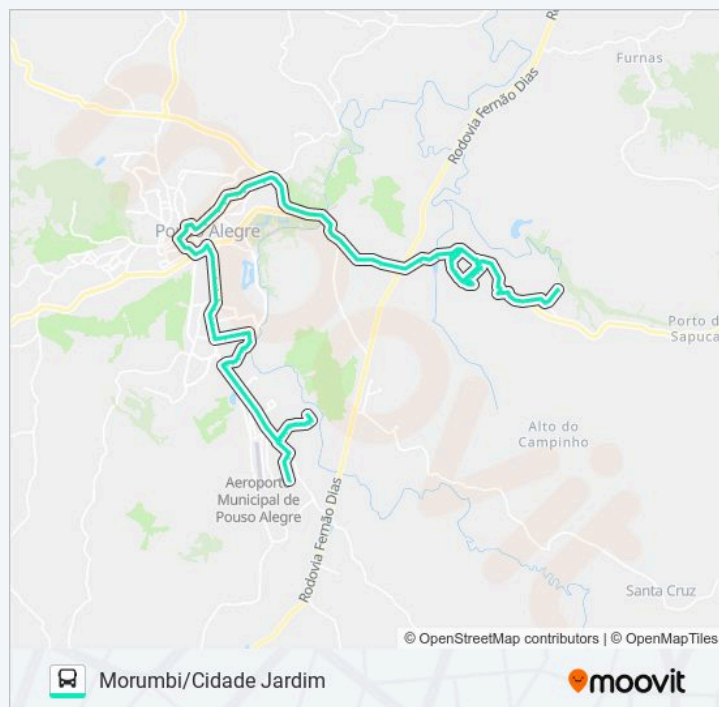

Resumo da linha:

Av. Gil Teixeira, 990

R. Umburama, 129

Av. Gil Teixeira, 991 | Ponto Final Do Jatobá

Av. Gil Teixeira, 845 | Esquina Com R. 15

Av. Gil Teixeira, 575

Av. Gil Teixeira, 385 | Drogaria Jatobá

Av. Gil Teixeira, 255

Av. Pref. Olavo Gomes De Oliveira, 6025 | E.M. Clarice Toledo – Sentido Centro

Av. Pref. Olavo Gomes De Oliveira, 5527 | Oficina Crazy Car

Av. Pref. Olavo Gomes De Oliveira, 5285 | Mecânica E Elétrica Chapolin – Sentido Centro

Av. Pref. Olavo Gomes De Oliveira, 4891 | Rotatória Do Bairro Santo Expedito

Av. Pref. Olavo Gomes De Oliveira, 4555 | União Química Farmacêutica – Sentido Centro

Av. Pref. Olavo Gomes De Oliveira, 4095 | Unilever – Estacionamento Dos Caminhões

Av. Pref. Olavo Gomes De Oliveira, 3371 | Lanchonete Nosso Ponto

R. Mônica Nunes Maia, 60 | Ponto Final Do Árvore Grande

R. Mônica Nunes Maia, 230 | Mercaria Mariosa – Sentido Centro

R. Mônica Nunes Maia, 512

R. Mônica Nunes Maia, 630 | Padaria Xangri-Lá – Sentido Centro

Av. Luiz Gonzaga Nunes Maia, 690 | Caic Árvore Grande – Sentido Centro

R. Dirceu De Melo Braga, 32 | Mercadinho Alteza

R. Dirceu De Melo Braga, 130

Av. Moisés Lopes Da Silva, 895 | Dna Peças Automotivas

Av. Moisés Lopes Da Silva, 501

Av. Moisés Lopes Da Silva, 295 | Rei Do Gás – Sentido Centro

Av. Pref. Olavo Gomes De Oliveira, 2755 | Auto Escola Minas Sul