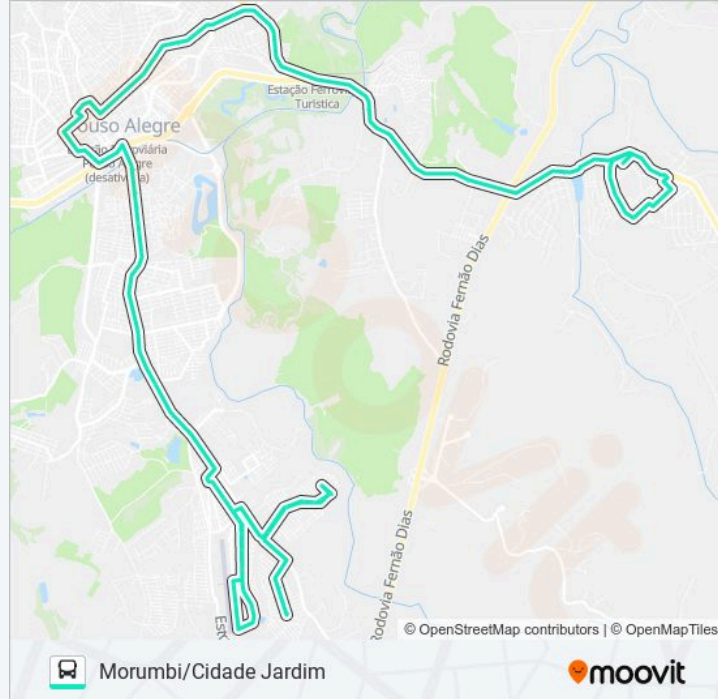

Av. Gil Teixeira, 991 | Ponto Final Do Jatobá

Av. Gil Teixeira, 845 | Esquina Com R. 15

Av. Gil Teixeira, 575

Av. Gil Teixeira, 385 | Drogeria Jatobá

Av. Gil Teixeira, 255

Av. Pref. Olavo Gomes De Oliveira, 6025 | E.M. Clarice Toledo – Sentido Centro

Av. Cap. Osvino Pinto De Souza, 10 | Escola Virgília Paschoal – Sentido Bairro

Av. Cap. Osvino Pinto De Souza, 150 | Drogeria Minas Farma São Cristóvão

Av. Cap. Osvino Pinto De Souza, 310 | Mercadinho Avenida

Av. Dr. Custódio Toledo, 110

Rua João Bueno De Vasconcelos, 55

R. Da Colina, 50

R. Da Colina, 300

R. Da Colina, 650 | Copasa – Reservatório Colina Verde

R. 5, 475

R. 5, 335

R. 5, 175

R. 5, 65 | Ponto Final Do Colina Verde

Av. Dr. Custódio Toledo, 105

Av. Cap. Osvino Pinto De Souza, 335 | Antigo Ponto Final São Cristóvão – Sentido Centro

Av. Cap. Osvino Pinto De Souza, 141 | Bar Veridiano

Av. Cap. Osvino Pinto De Souza, 15 | Escola Virgília Paschoal – Sentido Centro

Av. Pref. Jorge Antônio Andere, 508 | Esquina Da Cia. Do Pastel

Av. Pref. Jorge Antônio Andere, 245 | Bar E Mercearia Bom Preço

Av. Pref. Jorge Antônio Andere, 118 | Esquina Anterior Ao Cap – Reis Magos

Av. Pref. Jorge Antônio Andere, 36 | Cap – Centro Social Carlo Zappa