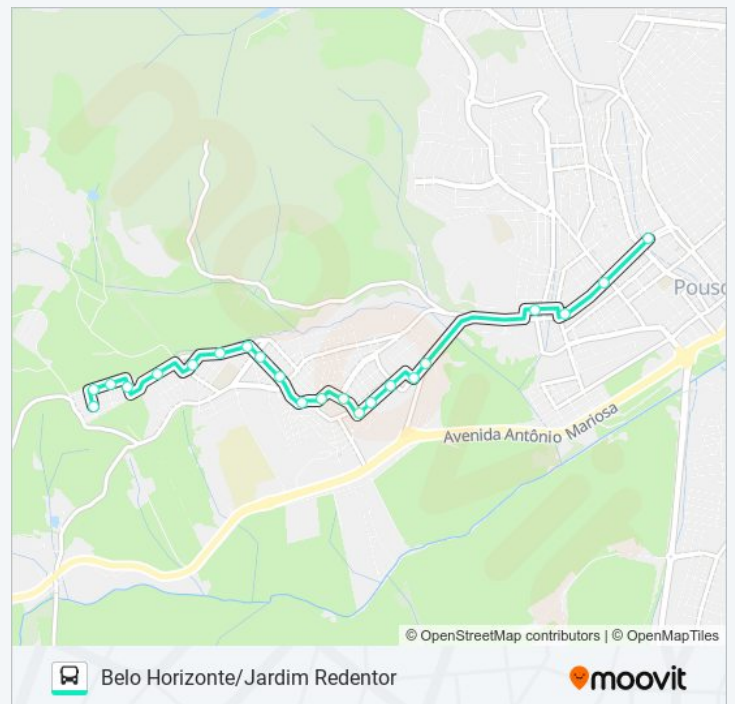

Sentido: Centro Jardim Redentor

22 pontos

[VER OS HORÁRIOS DA LINHA](#)

Av. Duque De Caxias, 135 | Jardim São João, Jardim Redentor

R. Silviano Brandão, 262 | Bar Brasil

R. Silviano Brandão, 612 | Salão De Cabelo Do Léo

Rua Vereador José Rigotti, 156

R. Piranguinho, 415 | Loja Ridanny

R. Piranguinho, 331 | Bar Piranguinho Do Nem

R. Caldas, 130

R. Caldas, 312 | Drogaria Santos E Martins

R. Caldas, 420 | Vidro Calhas

Av. Juiz De Fora, 104 | Posto De Saúde – Unidade São João

Av. Juscelino Kubitschek, 68 | E.E. Profª. Geraldina Tosta - Sentido Bairro

R. Periquito, 110

Rua Sete Lagoas, 280

Rua Sete Lagoas, 275 | Bar Do Marquinho

R. José Marchetti, 36 | Praça Do Bairro Jardim São João

R. José Marchetti, 11 | Padaria Almeida

R. Fernando Guidi Tonini, 65

Rua Joaquim Ferreira Raimundo

Rua Joaquim Cândido De Souza | Creche Do Jd. Redentor

Rua Constantino Scodeler, 345

Rua Constantino Scodeler, 245

Rua José Raimundo Teixeira, 55 | Ponto Final Do Jardim Redentor

Horários da linha de ônibus 207 BELO HORIZONTE/JARDIM REDENTOR

Tabela de horários sentido Centro Jardim Redentor

domingo	Fora de Operação
segunda-feira	05:30
terça-feira	05:30
quarta-feira	05:30
quinta-feira	05:30
sexta-feira	05:30
sábado	Fora de Operação

Informações da linha de ônibus 207 BELO HORIZONTE/JARDIM REDENTOR

Sentido: Centro Jardim Redentor

Paradas: 22

Duração da viagem: 11 min

Resumo da linha:

Sentido: Distrito Jardim Redentor

51 pontos

[VER OS HORÁRIOS DA LINHA](#)

Horários da linha de ônibus 207 BELO HORIZONTE/JARDIM REDENTOR