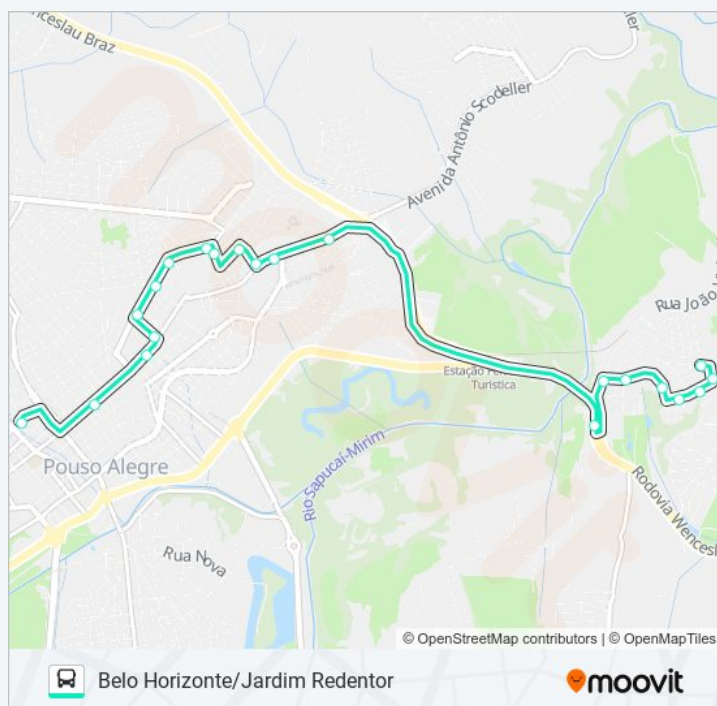

R. Joaquim Lopes Da Costa, 216

R. Luiz Rodrigues Melo Junior, 74

R. João Mendonça, 575 | Ponto Final Do Bairro Belo Horizonte

Paradas: 21

Duração da viagem: 12 min

Resumo da linha:

Sentido: Centro Belo Horizonte Via Ipiranga, J.K.