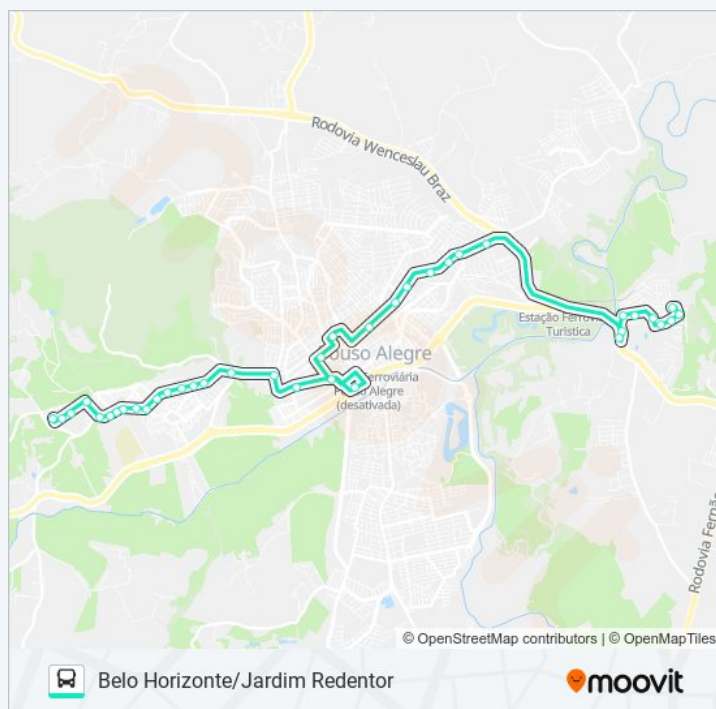

Sentido: Jardim Redentor Belo Horizonte

Paradas: 38

Duração da viagem: 29 min

Resumo da linha:

R. Cel. Joaquim Roberto Duarte, 218 | Kids Point – Sentido Bairro

R. Cel. Joaquim Roberto Duarte, 502 | Dner/Dnit