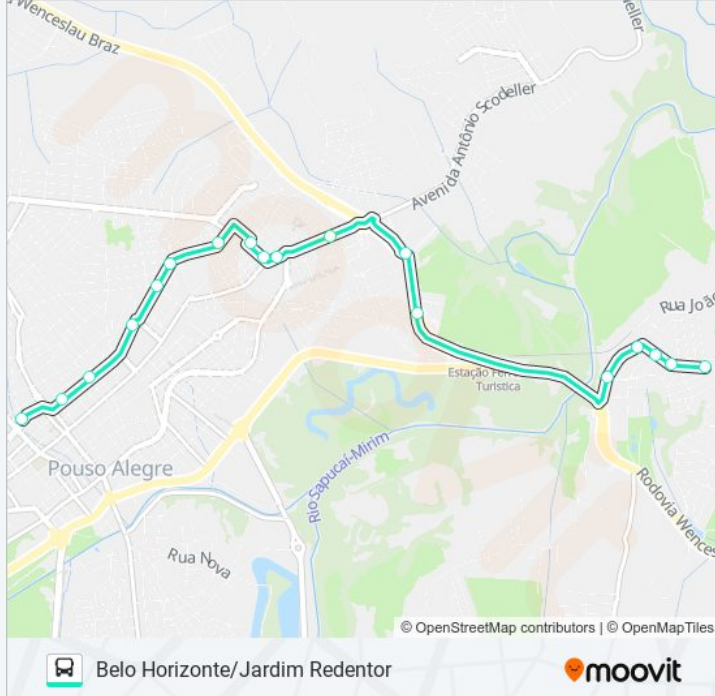

Av. Antônio Januário, 101 | Saída Do Bairro Belo Horizonte – Barranco

Br-459 Rod. Jk, Km 102,9 Oeste | Martminas Atacado E Varejo

Br-459 Rod. Jk, Km 102,5 Oeste | Entrada Do Bairro Vila Beatriz

Av. Prefeito Tuany Toledo, 771 | Restaurante A Cantina

Informações da linha de ônibus 207 BELO HORIZONTE/JARDIM REDENTOR**Sentido:** Belo Horizonte Centro**Paradas:** 18**Duração da viagem:** 14 min**Resumo da linha:**

Av. Francisca Ricardina De Paula, 115| Praça Do Bairro Medicina

Sentido: Belo Horizonte Jardim Redentor

39 pontos

[VER OS HORÁRIOS DA LINHA](#)

R. João Mendonça, 575 | Ponto Final Do Bairro Belo Horizonte

R. João Mendonça, 357

R. João Mendonça, 352

R. Ana Godi Dos Santos, 105 | Igreja Batista Emanuel