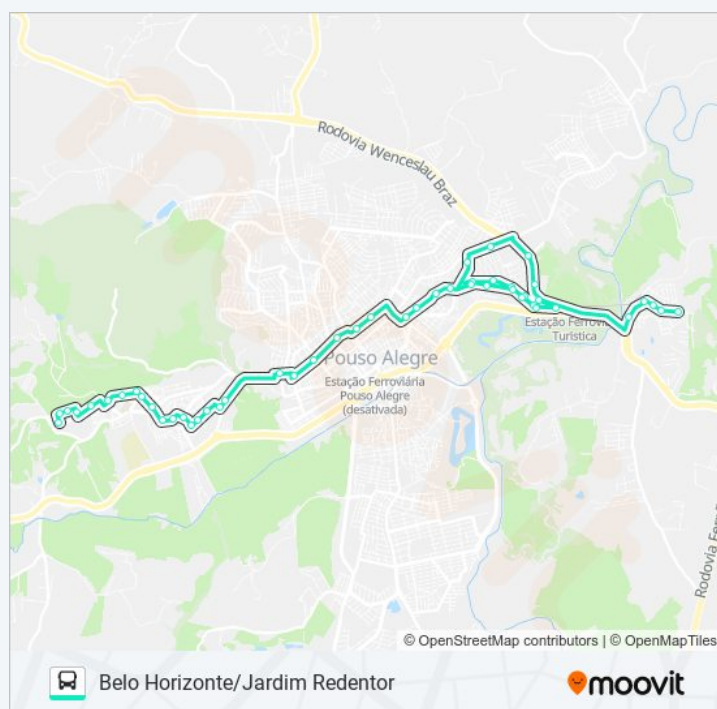

Av. Antônio Januário, 101 | Saída Do Bairro Belo Horizonte – Barranco

Br-459 Rod. Jk, Km 102,9 Oeste | Martminas Atacado E Varejo

Br-459 Rod. Jk, Km 102,5 Oeste | Entrada Do Bairro Vila Beatriz

Av. Prefeito Tuany Toledo, 771 | Restaurante A Cantina

Av. Cel. Porfirio Ribeiro De Andrade, 50 | Loja Pouca Roupa

R. Cel. Brito Filho, 240

R. Antônio Lemes Da Silva, 330

R. Antônio Lemes Da Silva, 862 | Esquina Em Frente À Travessa Da Mercearia

R. Antônio Lemes Da Silva, 1058

R. Antônio Lemes Da Silva, 1280

R. Antônio Lemes Da Silva, 1378 | Gasômetro Madeiras

Av. Beata Paula, 1930 | Ponto Final Do Fátima – Restaurante Cabana

R. Cel. Brito Filho, 1209 | Cimento Campeão – Sentido Centro

R. Cel. Brito Filho, 1073 | Morro De Acesso À Igreja De Fátima

R. Cel. Brito Filho, 835

R. Cel. Brito Filho, 571

R. Antônio Lemes Da Silva, 205 | Empório N. Sra. De Fátima

R. Cel. Brito Filho, 461 | Cema – Sentido Centro

Av. Alberto De Barros Cobra, 202 | Florália – Ao Lado Cnec

Av. Alberto De Barros Cobra, 549

Av. Alberto De Barros Cobra, 345 | Igoe – Instituto

domingo	Fora de Operação
segunda-feira	Fora de Operação
terça-feira	Fora de Operação
quarta-feira	Fora de Operação
quinta-feira	Fora de Operação
sexta-feira	Fora de Operação
sábado	21:00 - 22:40

Informações da linha de ônibus 207 BELO HORIZONTE/JARDIM REDENTOR

Sentido: Belo Horizonte Jardim Redentor Via Fátima

Paradas: 49

Duração da viagem: 29 min

Resumo da linha: