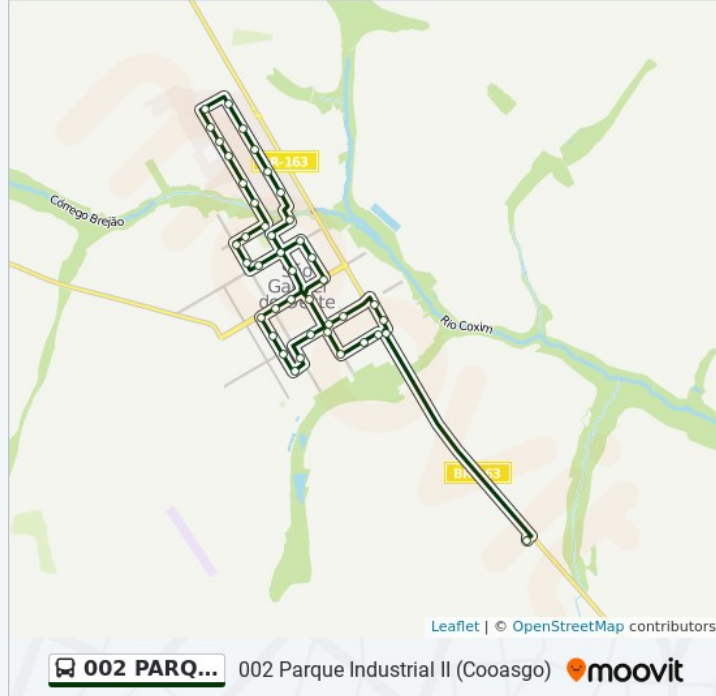

**Sentido: Mosena**

42 pontos

[VER OS HORÁRIOS DA LINHA](#)

Cooperativa Cooasgo - Matriz  
1º Trevo Acesso Milane  
Esquina Rua Marechal Floriano X Rua Piratini  
Agropantanal  
Praça Matriz  
Cac - Antiga Prefeitura  
Av: Getúlio Vargas X Rua Rio De Janeiro  
Refeitura Municipal  
Fundos Da Prefeitura - Samu  
Rua Pernambuco X Av: Getúlio Vargas  
Rua Pernambuco X Rua Ceará  
Rua Pernambuco X Av: Jk  
Av: Jk X Av: São Francisco  
Câmara Municipal  
Av: Jk X Rua Paraná  
Rua Paraná X Rua João E. Rosa  
Av: Castelo Branco X Rua Paraná  
Av: Castelo Branco X Av: Ms  
Av: Castelo Branco X Rua Espírito Santo  
Av: São Francisco X Rua Raimundo Do Prad0

Parque Ecológico

Início Da Anhumas

Rua Anhumas X Av: Arapongas

Rua Anhumas X Sabiás

Rua Anhumas X Rua Das Perdizes

Rua Anhumas X Rua Das Corujas

Supermercado Nandi

Avenida Tuiuiú X Rua Andorinhas

Praça Da Bíblia

Av: Tuiuiú X Pintassilgo

Posto De Saúde Jardim Gramado

Av: Tuiuiú X Rua Bicudo

Rua Paraná X Rua Eugênio Ferreira

Av: Ms X Rua Eugênio Ferreira

Av: Ms - Fórum

Av: Ms X Rua José Ferreira Da Cunha

### Sentido: Parque Industrial II

43 pontos

[VER OS HORÁRIOS DA LINHA](#)

1º Trevo Acesso Milane

Esquina Rua Marechal Floriano X Rua Piratini

Agropantanal

Praça Matriz

Cac - Antiga Prefeitura