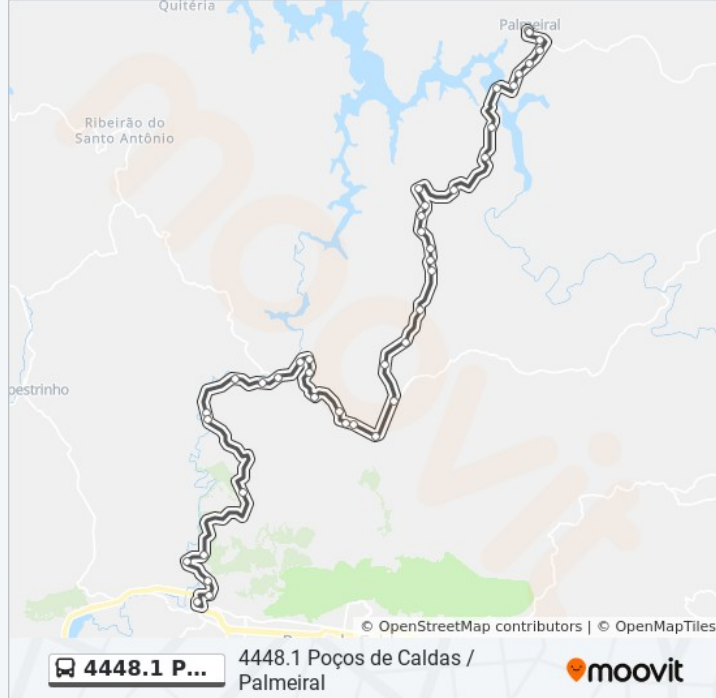

LMG-880 sul

LMG-880 sul | Fazenda Manacá

LMG-880 sul | Fazenda Santa Maria

LMG-880 sul

LMG-880 sul

LMG-880 sul

LMG-880 sul

LMG-880 sul | Fazenda Lambari

LMG-880 sul

LMG-880 sul

LMG-880 sul

LMG-880 sul | Córrego d'Antas

LMG-880 sul | Córrego d'Antas

LMG-880 sul

LMG-880 sul | Cascata das Antas

LMG-880 sul

Av. Silvio Monteiro dos Santos, 1441

Av. Silvio Monteiro dos Santos, 231

Terminal Rodoviário Dr. Sebastião Vieira Romão |
Linhas intermunicipais

Sentido: Poços de Caldas Palmeiral

42 pontos

[VER OS HORÁRIOS DA LINHA](#)

Terminal Rodoviário Dr. Sebastião Vieira Romão |
Linhas intermunicipais

Rua Antônio Togni, 2950

Rua Georgeta Dias Monteiro, 370

Av. Silvio Monteiro dos Santos, 1440

LMG-880 norte

LMG-880 norte | Cascata das Antas