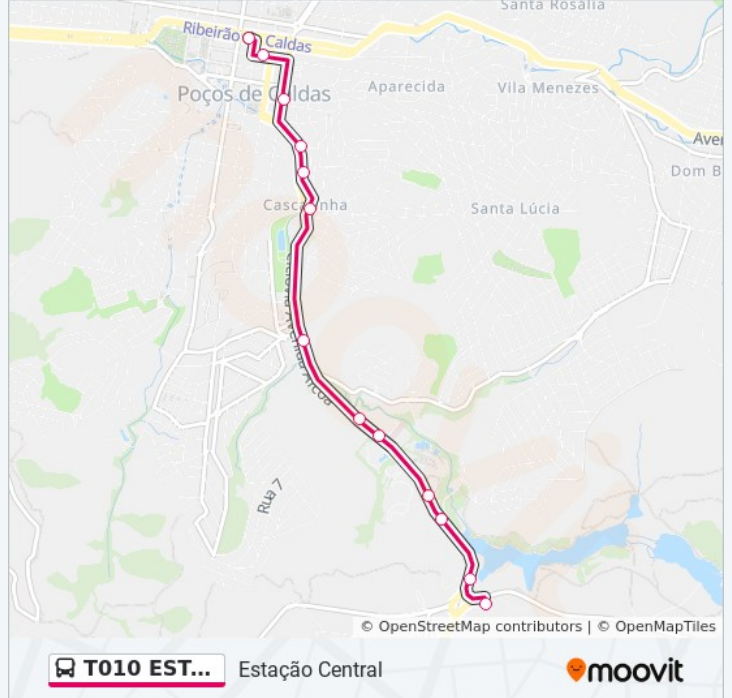

Sentido: Estação Sul

14 pontos

[VER OS HORÁRIOS DA LINHA](#)

Estação Central (Embarque)

Auto Escola Diretriz

Praça Dom Pedro II

Rua 15 de Novembro, 320

Padaria Hiperpão

Condominio Quisisana

Rua Argentina, 262

Rua Argentina 244

Rua Argentina 824

Rua João Dore Júnior, 10

Av. Vereador Edmundo Cardilo, 3500 | Hospital Santa Lúcia

Av. Vereador Edmundo Cardilo, 3130 | Water World

Av. Vereador Edmundo Cardilo, 4000

Estação Vila Sul

Horários da linha de ônibus T010 ESTAÇÃO CENTRAL / ESTAÇÃO SUL

Tabela de horários sentido Estação Sul

Domingo	06:20 - 23:00
Segunda-feira	06:20 - 23:00
Terça-feira	06:20 - 23:00
Quarta-feira	06:20 - 23:00
Quinta-feira	06:20 - 23:00
Sexta-feira	06:20 - 23:00
Sábado	06:20 - 23:00

Informações da linha de ônibus T010 ESTAÇÃO CENTRAL / ESTAÇÃO SUL

Sentido: Estação Sul

Paradas: 14

Duração da viagem: 11 min

Resumo da linha: