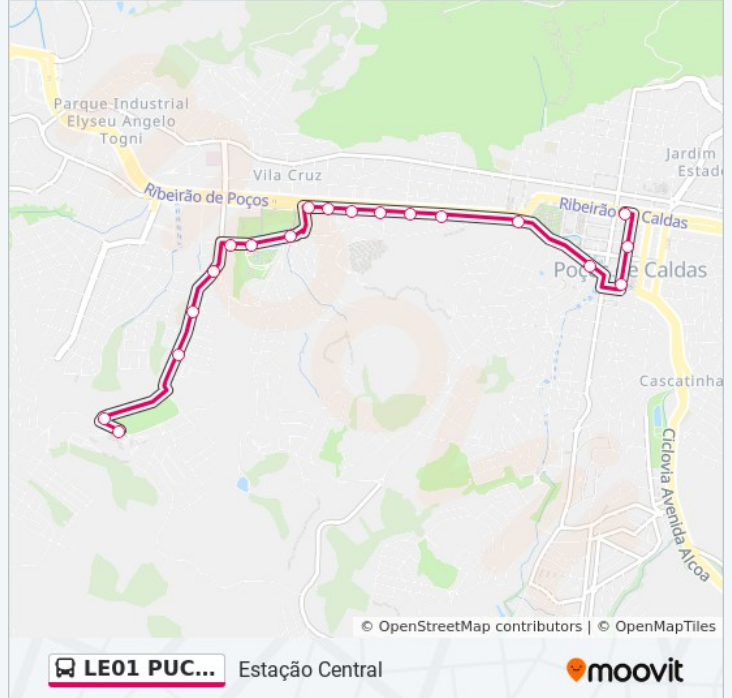

LE01 PUC / PITÁGORAS

Estação Central

Use O App

A linha de ônibus LE01 PUC / PITÁGORAS | (Estação Central) tem 2 itinerários.

(1) Estação Central: 12:10 - 22:40(2) PUC: 06:30 - 18:45

Use o aplicativo do Moovit para encontrar a estação de ônibus da linha LE01 PUC / PITÁGORAS mais perto de você e descubra quando chegará a próxima linha de ônibus LE01 PUC / PITÁGORAS.

Sentido: Estação Central

19 pontos

[VER OS HORÁRIOS DA LINHA](#)

PUC

Avenida Padre André Hector Boughard, 2

Avenida Padre Cletus Francis Cox, 635

Avenida Padre Cletus Francis Cox, 274

Avenida Padre Cletus Francis Cox, 55-95

Av. João Pinheiro, 891 | Ponte do Cemitério

Av. João Pinheiro, 665 | Sitcar

Av. João Pinheiro, 475 | Loja Maçônica Nº 29

Posto Ipiranga

San Michel Supermercados - Centro

Praça Dom Pedro II - Centro

Loterias Fortuna - Centro

Informações da linha de ônibus LE01 PUC / PITÁGORAS**Sentido:** Estação Central**Paradas:** 19**Duração da viagem:** 14 min**Resumo da linha:**

Sentido: PUC

17 pontos

[VER OS HORÁRIOS DA LINHA](#)

Estação Central (Embarque)