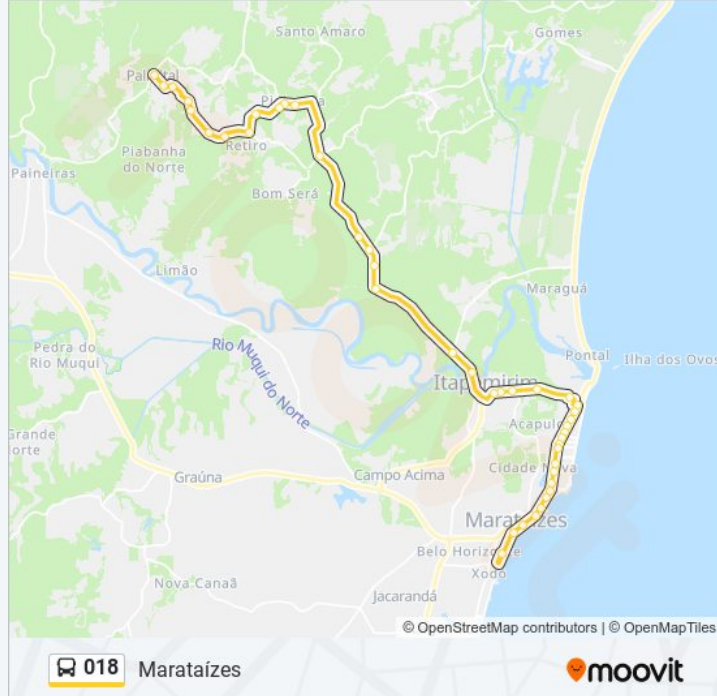

Avenida Simão Soares, 900

Es-060, 1134

Rodovia Do Sol, 45

Rua Alverino Silva, 10

Rua Alverino Silva, 403

Avenida Rubens Rangel, 213

Rodovia Do Sol, 1310

Avenida Rubens Rangel, 1652

Avenida Rubens Rangel, 1122

Rodovia Do Sol, 413

Avenida Rubens Rangel, 926

Avenida Rubens Rangel, 705

Es-060, 490

Es-060, 40

Prox. Praça Ricardo Gomes

Avenida Governador Francisco L. De Águiar, 36

Terminal Rodoviário De Marataízes

### Sentido: Palmital

46 pontos

[VER OS HORÁRIOS DA LINHA](#)

Terminal Rodoviário De Marataízes

Rodovia Do Sol, 306

Rodovia Do Sol, 452

Es-060, 743

Avenida Rubens Rangel, 405