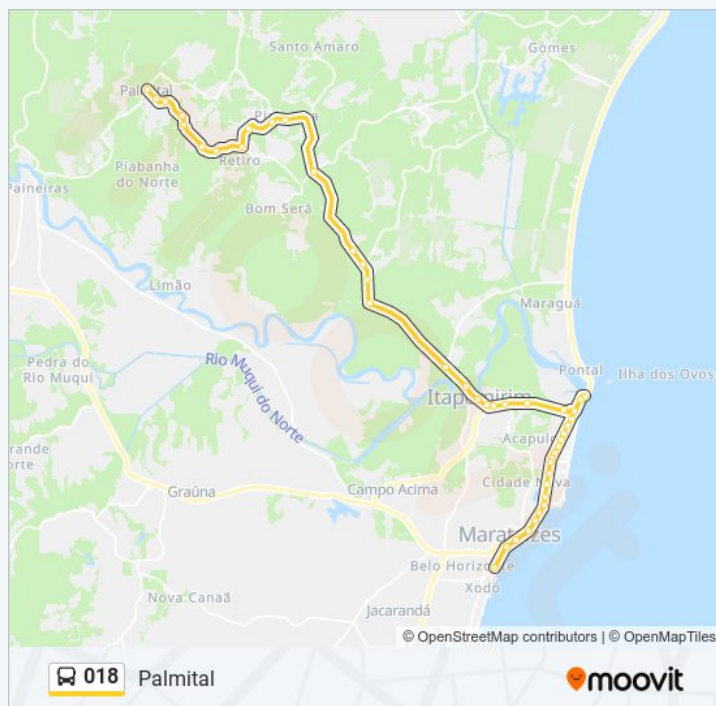

018

Marataízes

Use O App

A linha de ônibus 018 | (Marataízes) tem 2 itinerários.

(1) Marataízes: 06:00 - 15:00(2) Palmital: 10:00 - 16:00

Use o aplicativo do Moovit para encontrar a estação de ônibus da linha 018 mais perto de você e descubra quando chegará a próxima linha de ônibus 018.

Es-487

Es-487 / Vargem Grande

Estr. Retiro

Estr. Retiro

Retiro

Estr. Palmital

Estr. Palmital

Estr. Palmital

Estr. Palmital

Estr. Palmital

Estr. Palmital

Palmital

Os horários e os mapas do itinerário da linha de ônibus 018 estão disponíveis, no formato PDF offline, no site: [moovitapp.com](https://moovitapp.com). Use o Moovit App e viaje de transporte público por Vitória! Com o Moovit você poderá ver os horários em tempo real dos ônibus, trem e metrô, e receber direções passo a passo durante todo o percurso!