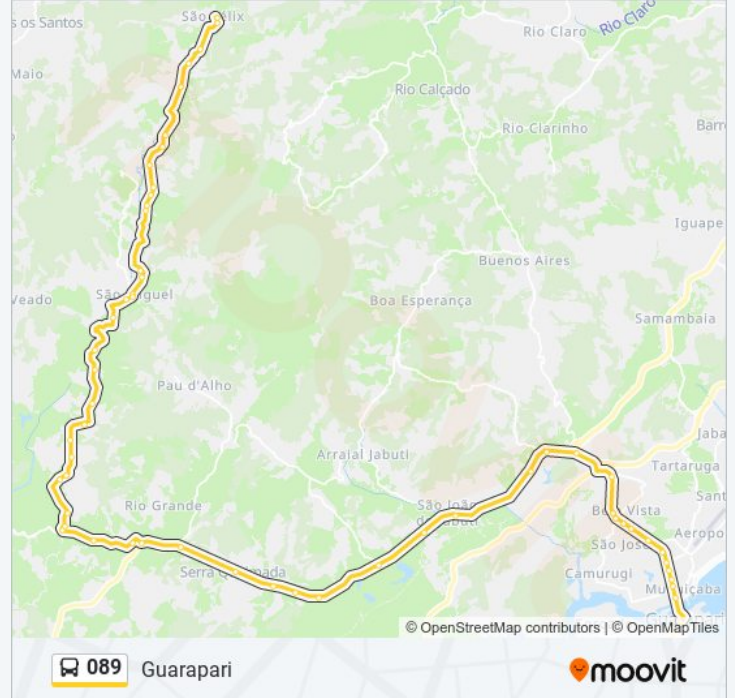

Rodovia Campos-Vitória, 5000

Rodovia Campos-Vitória, 1226

Rodovia Jones Dos Santos Neves, 10455-10489

Rodovia Jones Dos Santos Neves, 5845-5897

Avenida Governador Jones Dos Santos Neves,
2369

Rodovia Jones Dos Santos Neves, 621

Rodovia Jones Dos Santos Neves, 4281-4479

Rodovia Jones Dos Santos Neves, 4091-4183

Rodovia Jones Dos Santos Neves, 208

Rua Flôres, 1-75

Rodovia Jones Dos Santos Neves, 550-660

Rodovia Jones Dos Santos Neves, 758-892

Rodovia Jones Dos Santos Neves, 670

Rodovia Jones Dos Santos Neves, 1234-1308

Rodovia Jones Dos Santos Neves, 1460-1638

Avenida Pedro Ramos, 6766

Sentido: São Félix

53 pontos

[VER OS HORÁRIOS DA LINHA](#)

Avenida Davino Mattos, 102-204