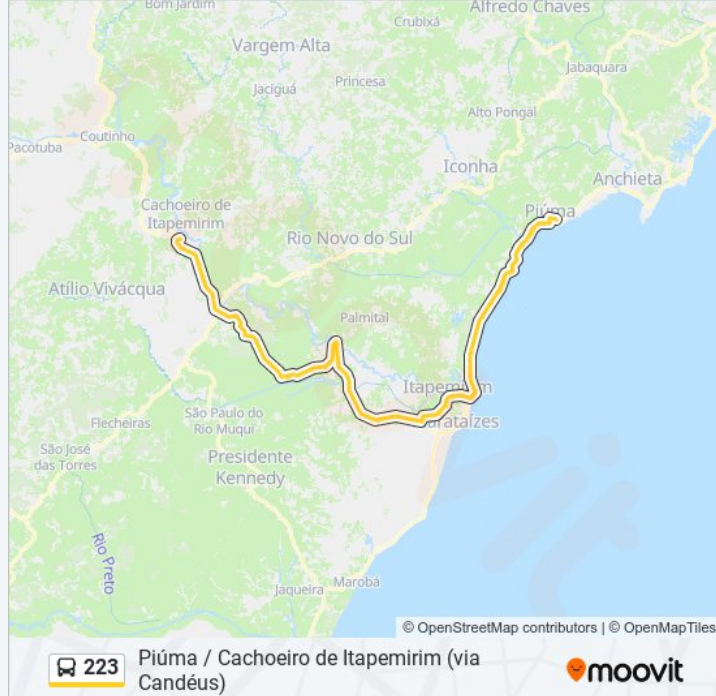

Informações da linha de ônibus 223**Sentido:** Cachoeiro De Itapemirim**Paradas:** 125**Duração da viagem:** 160 min**Resumo da linha:**

Rua Augusto Da Costa Oliveira, 20

Es-060, 68

Avenida Francisco Lacerda De Águiar, 3562

Es-060, 196

Avenida Itapemirim, 592

Avenida Itapemirim, 852

Av. Itapemirim

Rua Geraldina Alves De Olivera, 165

Avenida Itapemirim, 490

Rua Muriaé, 748

Avenida Marataizes, 1800

Rodovia Do Sol, 1206

Rodovia Do Sol, 1728

Rodovia Do Sol, 3168

Rodovia Do Sol, 9999

Rua Pedro Coimbra Garcia, 27

Es-060, 10

Rua Jovelino Gomes Jesus, 44

Avenida Simão Soares, 437

Avenida Beira Rio, 716

Rua Miguel Metri, 330

Avenida Eduardo Rodrigues, 283

Rodovia Do Sol / Praia De Piúma

Es-060, 104

Rodovia Carlos Lindemberg, 1281

Os horários e os mapas do itinerário da linha de ônibus 223 estão disponíveis, no formato PDF offline, no site: moovitapp.com. Use o [Moovit App](#) e viaje de transporte público por Vitória! Com o Moovit você poderá ver os horários em tempo real dos ônibus, trem e metrô, e receber direções passo a passo durante todo o percurso!