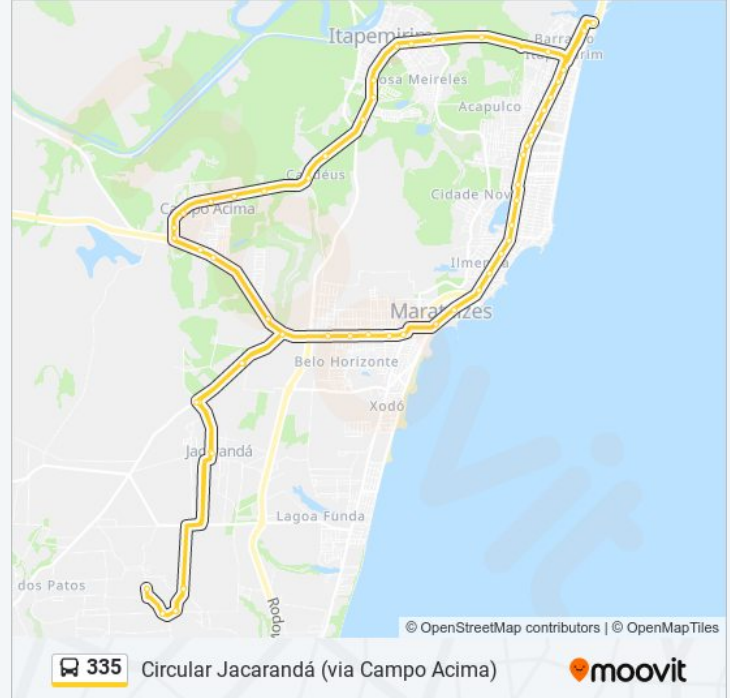

Estr. Jacarandá

Cemitério

Estrada Jacarandá, 5964

Estrada Jacarandá, 5964

Rodovia Es490, 4082

Rodovia Es490, 3891

Es-490, 7

Es-490, 12

Avenida Simão Soares, 900

Es-060, 1134

Rodovia Do Sol, 45

Rua Alverino Silva, 10

Rua Alverino Silva, 403

Avenida Rubens Rangel, 213

Rodovia Do Sol, 1310

Avenida Rubens Rangel, 1652

Avenida Rubens Rangel, 1122

Rodovia Do Sol, 413

Avenida Rubens Rangel, 926

Avenida Rubens Rangel, 705

Es-060, 490

Es-060, 40

Prox. Praça Ricardo Gomes

Avenida Governador Francisco L. De Águiar, 36

Rua João Píres, 46

Es-060, 204

Rua Eliseu Ribeiro, 351

Rodovia Do Sol, 776

Rodovia Do Sol / Garagem Viação Sudeste

Estrada Jacarandá, 5964

Cemitério

Estr. Jacarandá