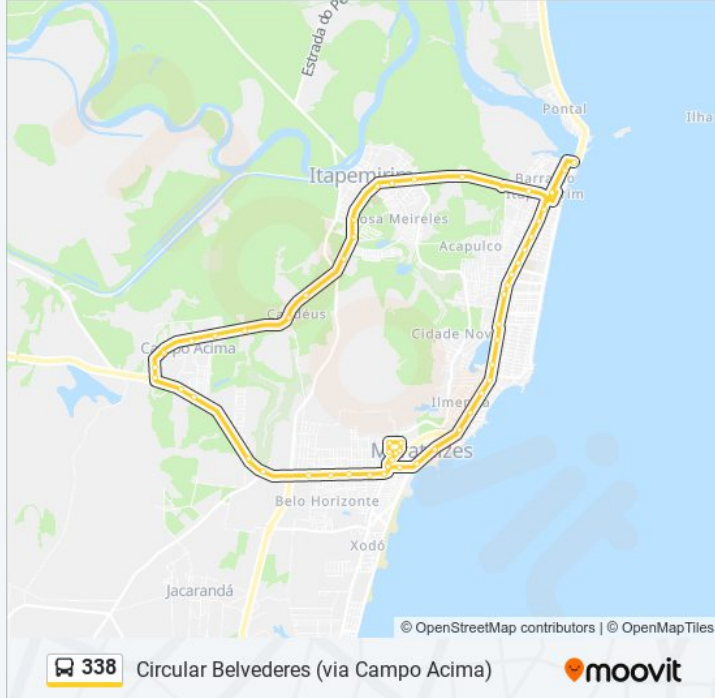

Rua João Pires, 46

Es-060, 204

Rua Eliseu Ribeiro, 351

Rodovia Do Sol, 776

Rodovia Do Sol / Garagem Viação Sudeste

Estrada Jacarandá, 5964

Estrada Jacarandá, 5964

Rodovia Es490, 4082

Rua Jovelino Gomes Jesus, 44

Avenida Simão Soares, 437

Avenida Simão Soares, 721

Avenida Simão Soares, 900

Es-060, 1134

Rodovia Do Sol, 45

Rua Alverino Silva, 10

Rua Alverino Silva, 403

Avenida Rubens Rangel, 213

Rodovia Do Sol, 1310

Avenida Rubens Rangel, 1652

Avenida Rubens Rangel, 1122

Rodovia Do Sol, 413

Avenida Rubens Rangel, 926

Avenida Rubens Rangel, 705

Es-060, 490

Es-060, 40

Prox. Praça Ricardo Gomes

Avenida Governador Francisco L. De Águiar, 36

Rua Manoel Barcelos, 132

Rua Espírito Santo, 155

Rua Belvedere, 381

Rua Rui Barbosa, 7

Rua Jose De Araujo, 59