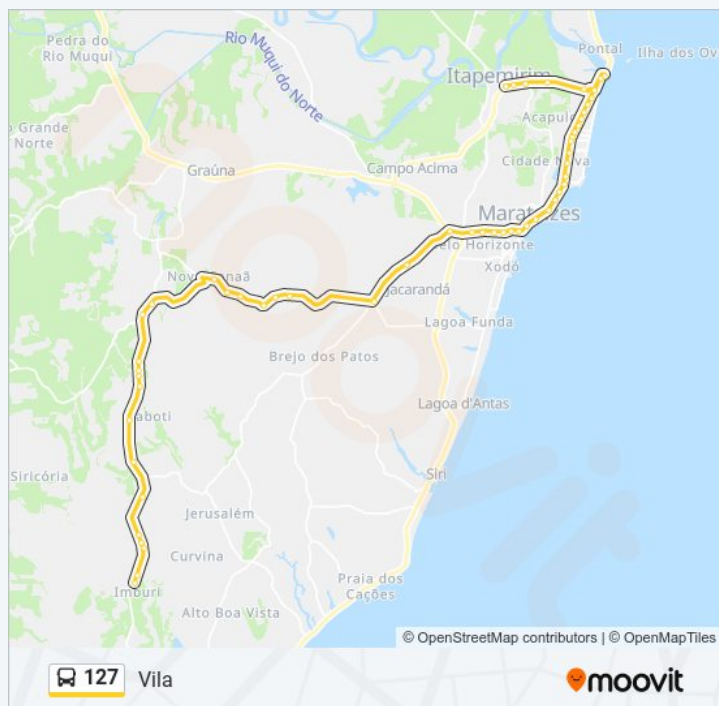

Avenida Governador Francisco L. De Águiar, 36

Rua Manoel Barcelos, 132

Rua João Píres, 46

Es-060, 204

Rua Eliseu Ribeiro, 351

Rodovia Do Sol, 776

Rodovia Do Sol / Garagem Viação Sudeste

Estrada Jacarandá, 5964

**Sentido:** Vila

**Paradas:** 55

**Duração da viagem:** 65 min

**Resumo da linha:**

Es-060, 109

Rodovia Do Sol, 306

Rodovia Do Sol, 452

Es-060, 743