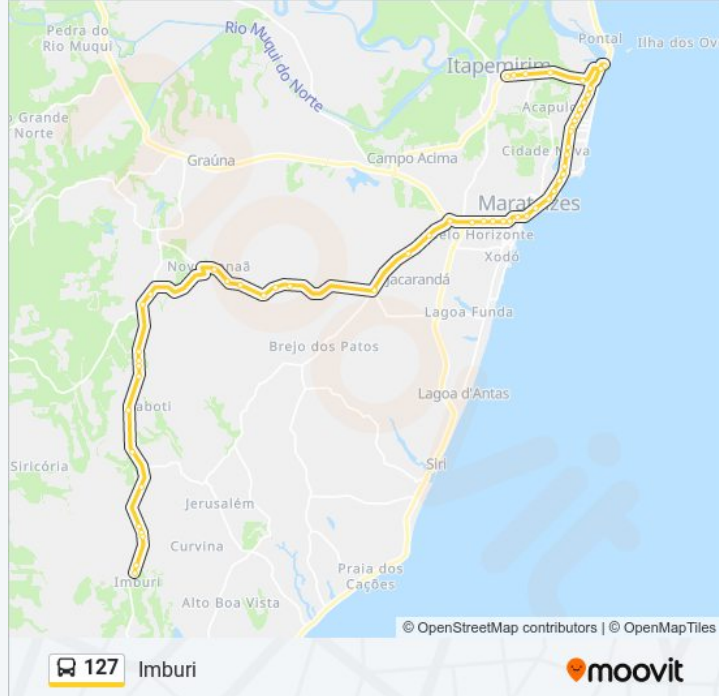

Avenida Governador Francisco L. De Águiar, 36

Rua Manoel Barcelos, 132

Rua João Píres, 46

Es-060, 204

Rua Eliseu Ribeiro, 351

Rodovia Do Sol, 776

Rodovia Do Sol / Garagem Viação Sudeste

Estrada Jacarandá, 5964

Nova Canaã

Estr. Canaã - Boa Vista

Estr. Canaã - Boa Vista

Estr. Canaã - Boa Vista

Estr. Canaã - Boa Vista

Estr. Canaã - Boa Vista

Estr. Canaã - Boa Vista

São João Do Jaboti

Estr. Canaã - Boa Vista

Estr. Canaã - Boa Vista

Estr. Canaã - Boa Vista

Estr. Canaã - Boa Vista

Estr. Canaã - Boa Vista

Estr. Canaã - Boa Vista

Imburi

**Sentido: Vila**

55 pontos

[VER OS HORÁRIOS DA LINHA](#)

Imburi

Estr. Canaã - Boa Vista

Estr. Canaã - Boa Vista

Estr. Canaã - Boa Vista

Estr. Canaã - Boa Vista

Estr. Canaã - Boa Vista